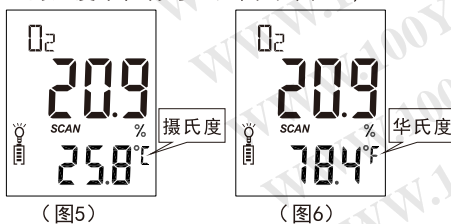

氧气检测仪

TA8404
使用说明书

版本号: TA8404-0-1

四、操作步骤

- ① 安装电池: 推开电池门, 正确装好标配锂电池;
- ② 开机: 按下电源开关[⑩]开机, 仪器进入预热倒计时, 倒计时完成后即可进入正常测量状态; 如果想跳过预热倒计时状态, 在倒计时过程中按下电源开关即可跳过预热倒计时状态;
- ③ 关机: 长按电源开关[⑩]即可关机;
- ④ 背光灯: 按一下[⑦]键可开启或关闭背光灯, 开启背光灯时显示屏会显示背光灯标志(如图3);
- ⑤ 报警声音: 按一下[⑧]键可开启或关闭蜂鸣声, 开启蜂鸣声时显示屏会显示蜂鸣声标志(如图4);

- ⑥ 温度单位: 按一下[⑤]键可在华氏度和摄氏度之间转换, 同时显示屏显示相对应的温度单位符号(如图5和图6);

- ⑦ 启动自动关机功能: 在正常测量状态下长按[④]键直至显示屏显示设置状态, 设置状态下显示屏显示“AP0”和闪烁的

简介

氧气检测仪是一款专门检测氧气浓度的仪器。采用电化学传感器, 反应灵敏, 可进行高低报警设置, 有声光报警提示。可适用于家庭、农业、化工、一般工业、实验室等场所。

一、产品规格

产品规格	
检测气体	氧气 (O ₂)
测量范围	0~25%
分辨率	0.1%
基本误差	≤±1.5%F·S
温度范围	-10°C~50°C
响应时间	≤15秒
恢复时间	≤15秒
传感器原理	电化学原理, 寿命两年
显示屏	段式LCD
报警方式	声/光双重报警
供电方式	3.7V锂电池(可充电)
电池工作时间	>90小时(连续工作)
工作环境温湿度	-10°C~50°C; <95%RH(不凝霜)