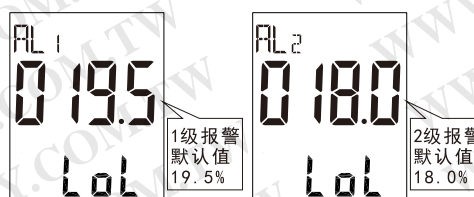

(图9)

(图10)

五、注意事项

- ① 本产品是一个精确的测量装置。避免损坏本产品, 保持远离水和热的物(50°C)体;

- ② 当电池电量显示[⑧]空格时, 请及时给锂电池充电, 充满后再继续使用本产品;
- ③ 当仪器报警时, 表明测量值处于您设定的报警值, 所以请采取相应措施, 保护自身及他人的生命和财产安全;
- ④ 如长时间不使用本产品, 请您取出电池;
- ⑤ 本产品的传感器(探头)属于耗材器件, 使用者要小心保护, 不要弄脏、弄坏; 传感器(探头)不能维修, 不在保修范围内;
- ⑥ 产品不使用时, 请把密封胶套套住探头。

六、附表

缺氧和富氧对人体的影响	
氧气浓度(%体积)	征兆(大气压力下)
100%	致命, 6分钟(绝对密闭环境)
50%	致命, 45分钟经治疗可痊愈(绝对密闭环境)
>23.5%	富氧
20.9%	氧气浓度正常
19.5%	氧气最小允许浓度
15~19%	降低工作效率, 可导致头部和循环系统问题
10~12%	呼吸急促, 判断力丧失, 嘴唇发紫
8~10%	智力丧失, 昏厥, 脸色苍白, 恶心呕吐
6~8%	8分钟, 心跳微弱, 张口呼吸, 很快停止呼吸
4~6%	40秒内抽搐, 呼吸停止, 死亡

* 以上参数只供参考

特殊声明:

- 旧电池须按照地方法律和规则来处理!
- 本公司保留对本产品设计规格及说明书内容的更新和修改权利, 若有变更, 恕不另行通知!

胜特力材料 886-3-5753170
胜特力电子(上海) 86-21-34970699
胜特力电子(深圳) 86-755-83298787
[Http://www.100y.com.tw](http://www.100y.com.tw)