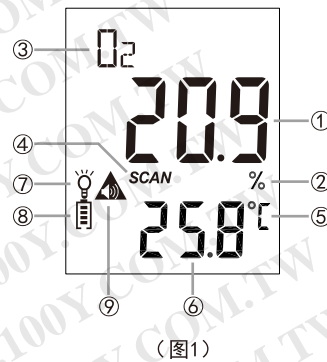

- ⑥ 温度单位: 按一下[⑤]键可在华氏度和摄氏度之间转换, 同时显示屏显示相对应的温度单位符号(如图5和图6);

- ⑦ 启动自动关机功能: 在正常测量状态下长按[④]键直至显示屏显示设置状态, 设置状态下显示屏显示“AP0”和闪烁的

简介

氧气检测仪是一款专门检测氧气浓度的仪器。采用电化学传感器, 反应灵敏, 可进行高低报警设置, 有声光报警提示。可适用于家庭、农业、化工、一般工业、实验室等场所。

一、产品规格

产品规格	
检测气体	氧气 (O ₂)
测量范围	0~25%
分辨率	0.1%
基本误差	≤±1.5%F·S
温度范围	-10°C~50°C
响应时间	≤15秒
恢复时间	≤15秒
传感器原理	电化学原理, 寿命两年
显示屏	段式LCD
报警方式	声/光双重报警
供电方式	3.7V锂电池(可充电)
电池工作时间	>90小时(连续工作)
工作环境温湿度	-10°C~50°C; <95%RH(不凝霜)

二、显示内容说明

(图1)

- ① 氧气浓度显示区
- ② 氧气浓度单位
- ③ 氧气化学式
- ④ 测量标志
- ⑤ 温度单位
- ⑥ 温度值显示区
- ⑦ 背光启动标志
- ⑧ 电池电量标志
- ⑨ 声音启动标志

三、整体视图说明

(图2)

- ① 电源开关
- ② 递增/声音按键
- ③ 温度单位转换键
- ④ 递减/背光按键
- ⑤ 模式按键
- ⑥ 报警指示灯
- ⑦ 充电指示灯
- ⑧ 蜂鸣器
- ⑨ 显示屏
- ⑩ 探头(传感器)
- ⑪ 电池门
- ⑫ 充电接口