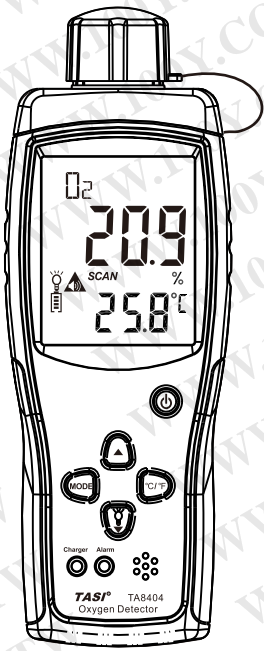

氧气检测仪

TA8404
使用说明书

版本号: TA8404-0-1

四、操作步骤

- ① 安装电池: 推开电池门, 正确装好标配锂电池;
- ② 开机: 按下电源开关[⑩]开机, 仪器进入预热倒计时, 倒计时完成后即可进入正常测量状态; 如果想跳过预热倒计时状态, 在倒计时过程中按下电源开关即可跳过预热倒计时状态;
- ③ 关机: 长按电源开关[⑩]即可关机;
- ④ 背光灯: 按一下[⑦]键可开启或关闭背光灯, 开启背光灯时显示屏会显示背光灯标志(如图3);
- ⑤ 报警声音: 按一下[⑧]键可开启或关闭蜂鸣声, 开启蜂鸣声时显示屏会显示蜂鸣声标志(如图4);

- ⑥ 温度单位: 按一下[⑤]键可在华氏度和摄氏度之间转换, 同时显示屏显示相对应的温度单位符号(如图5和图6);

- ⑦ 启动自动关机功能: 在正常测量状态下长按[④]键直至显示屏显示设置状态, 设置状态下显示屏显示“AP0”和闪烁的

简介

氧气检测仪是一款专门检测氧气浓度的仪器。采用电化学传感器, 反应灵敏, 可进行高低报警设置, 有声光报警提示。可适用于家庭、农业、化工、一般工业、实验室等场所。

一、产品规格

产品规格	
检测气体	氧气 (O ₂)
测量范围	0~25%
分辨率	0.1%
基本误差	≤±1.5%F·S
温度范围	-10°C~50°C
响应时间	≤15秒
恢复时间	≤15秒
传感器原理	电化学原理, 寿命两年
显示屏	段式LCD
报警方式	声/光双重报警
供电方式	3.7V锂电池(可充电)
电池工作时间	>90小时(连续工作)
工作环境温湿度	-10°C~50°C; <95%RH(不凝霜)

二、显示内容说明

(图1)

- ① 氧气浓度显示区
- ② 氧气浓度单位
- ③ 氧气化学式
- ④ 测量标志
- ⑤ 温度单位
- ⑥ 温度值显示区
- ⑦ 背光启动标志
- ⑧ 电池电量标志
- ⑨ 声音启动标志

三、整体视图说明

(图2)

- ① 电源开关
- ② 递增/声音按键
- ③ 温度单位转换键
- ④ 递减/背光按键
- ⑤ 模式按键
- ⑥ 报警指示灯
- ⑦ 充电指示灯
- ⑧ 蜂鸣器
- ⑨ 显示屏
- ⑩ 探头(传感器)
- ⑪ 电池门
- ⑫ 充电接口