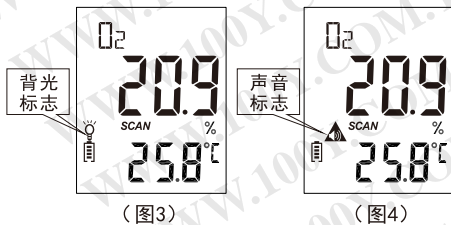

氧气检测仪

TA8404
使用说明书

版本号: TA8404-0-1

四、操作步骤

- ① 安装电池: 推开电池门, 正确装好标配锂电池;
- ② 开机: 按下电源开关[⑩]开机, 仪器进入预热倒计时, 倒计时完成后即可进入正常测量状态; 如果想跳过预热倒计时状态, 在倒计时过程中按下电源开关即可跳过预热倒计时状态;
- ③ 关机: 长按电源开关[⑩]即可关机;
- ④ 背光灯: 按一下[⑦]键可开启或关闭背光灯, 开启背光灯时显示屏会显示背光灯标志(如图3);
- ⑤ 报警声音: 按一下[⑧]键可开启或关闭蜂鸣声, 开启蜂鸣声时显示屏会显示蜂鸣声标志(如图4);

- ⑥ 温度单位: 按一下[⑤]键可在华氏度和摄氏度之间转换, 同时显示屏显示相对应的温度单位符号(如图5和图6);

- ⑦ 启动自动关机功能: 在正常测量状态下长按[④]键直至显示屏显示设置状态, 设置状态下显示屏显示“AP0”和闪烁的

简介

氧气检测仪是一款专门检测氧气浓度的仪器。采用电化学传感器, 反应灵敏, 可进行高低报警设置, 有声光报警提示。可适用于家庭、农业、化工、一般工业、实验室等场所。

一、产品规格

产品规格	
检测气体	氧气 (O ₂)
测量范围	0~25%
分辨率	0.1%
基本误差	≤±1.5%F·S
温度范围	-10°C~50°C
响应时间	≤15秒
恢复时间	≤15秒
传感器原理	电化学原理, 寿命两年
显示屏	段式LCD
报警方式	声/光双重报警
供电方式	3.7V锂电池(可充电)
电池工作时间	>90小时(连续工作)
工作环境温湿度	-10°C~50°C; <95%RH(不凝霜)