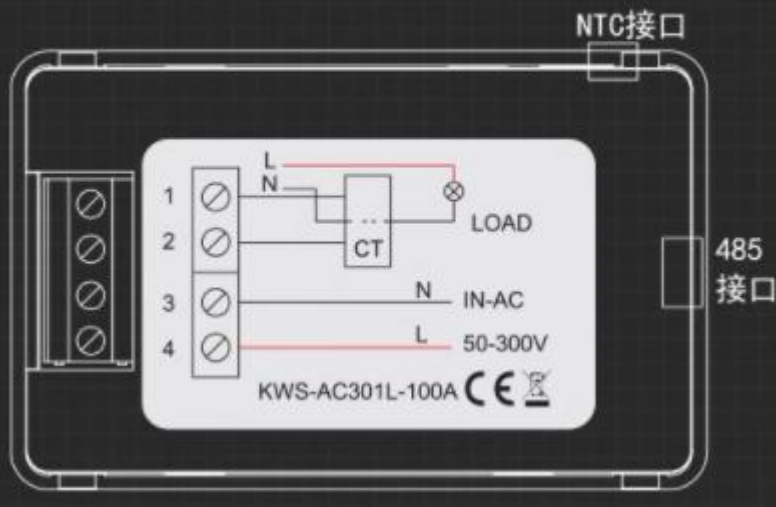

## 交流电量测量仪

型號：KWS-AC301L-100A-開合帶 RS485 通信  
 電壓：AC50-300V  
 電流：0-100A  
 開孔尺寸：73.5\*44.5\*20mm  
 面板尺寸：76.5\*48\*23.5mm

### ▼ KWS-AC301L-100A接线示意图

型号: AC301L-100A

分流方式: 外置

485通信: 有

电流: 0-100A

电压: 50-300V

电能: 0.001-99999kwh

功率: 0-22KW