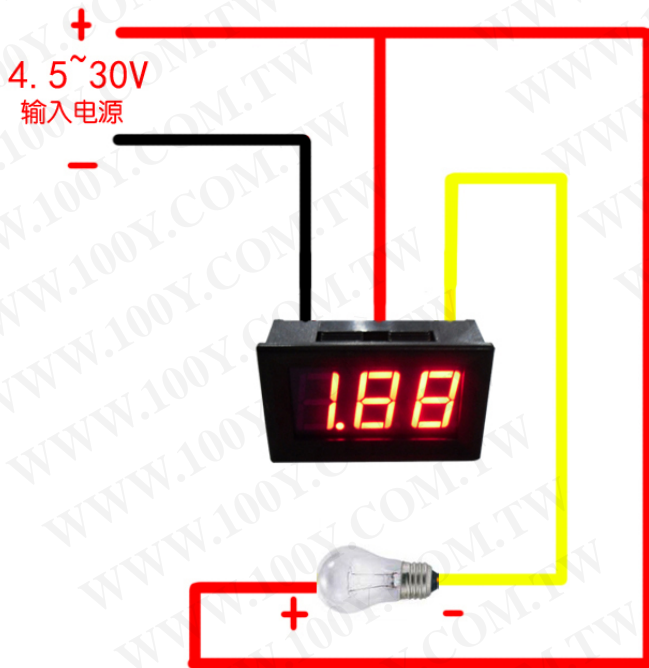

公用电源接线方式

独立电源接线方式

勝特力材料 886-3-5753170
勝特力电子(上海) 86-21-54151736
勝特力电子(深圳) 86-755-83298787
[Http://www.100y.com.tw](http://www.100y.com.tw)