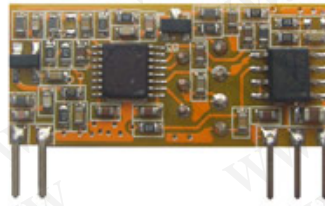

RXB8

ASK 超外差無線接收模組

產品特性

- (1) 接收靈敏度達到-114dBm；
- (2) 工作頻率：315MHz;418 MHz; 433.92MHz;
- (3) 電源電壓輸入範圍：4.5V-5.5V；
- (4) 低電源功耗,5.0 V/9.6mA； 持續資料速率至 2.4kbps 的（曼徹斯特編碼）
- (5) 良好的選擇性和雜散輻射抑制能力；
- (6) 溫度範圍：-30-85℃。

應用範圍

- (1) 汽車遙控門開關（RKE）；
- (2) 遙控開門機、道閘；
- (3) 無線安防報警器；
- (4) 遙控窗簾機；
- (5) 無線工業控制器；
- (6) 無線車位鎖。