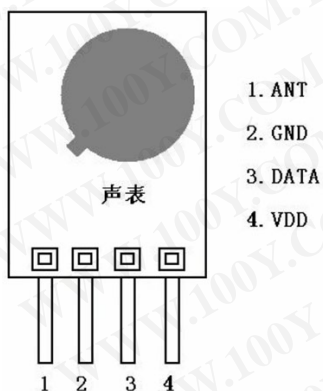

應用範圍

- (1) 汽車遙控門開關 (RKE) ；
- (2) 遙控開門機、道閘；
- (3) 無線安防報警器；
- (4) 遙控窗簾機；
- (5) 無線工業控制器；
- (6) 無線資料傳輸

產品腳位元說明

脚位	名称	功能说明
1	ANT	天线输入
2	GND	电源地
3	DATA	数据输入
4	VDD	正电源