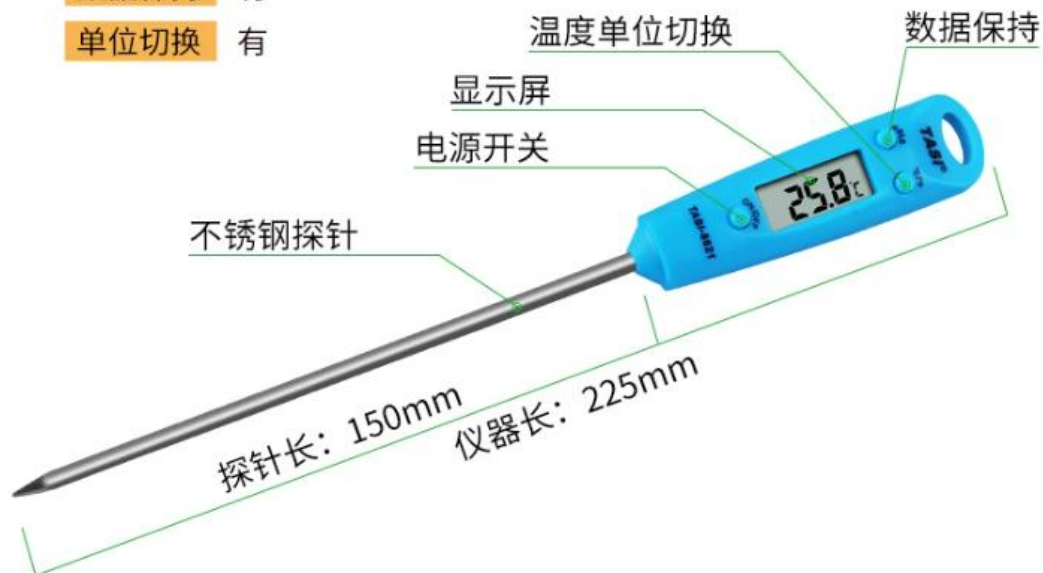

# 食品温度计

食品温度计，别名：中心温度计、探针温度计、食品中心温度计。这种独特的新一代针探针温度计着眼于准确性、耐用性和可读性。规格设计在严格的行业标准下进行，可以满足商业和专业用途需求。

温度测量	-50~300°C (-58~572°F)
准确度	0~80°C(±1°C/1.8°F) & -50~0°C及80~300°C(±2°C/±2°F)
分辨率	0.1°C/0.1°F
使用电源	1.5V(AG13)*1纽扣电池
数据保持	有
单位切换	有