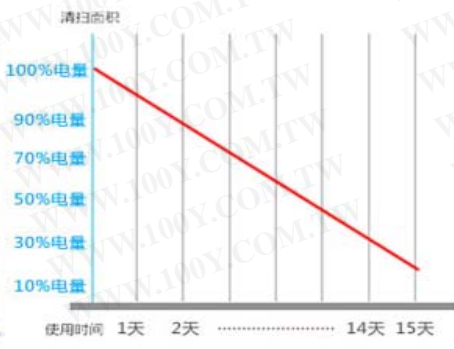

6 待机时间长达15天

甲保御甲醛监测仪BGFM-05外形小巧，方便携带，可对室内每个角落长达15天的不间断监测，伴您健康生活。