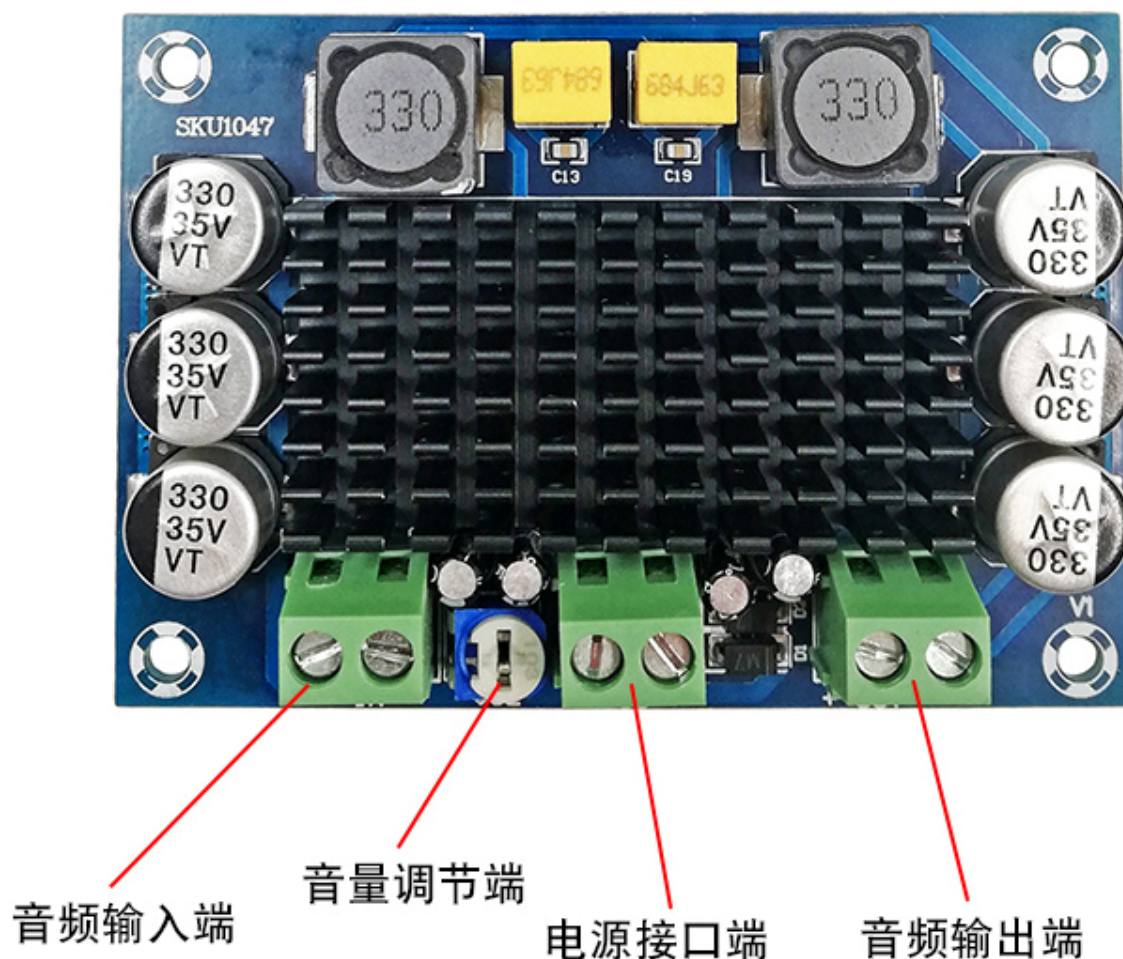

產品名稱：XH-M542

供應電壓：DC12-26V

輸出功率：100W

信噪比：100db

聲道數：單聲道

整機尺寸：79\*54\*16(mm)

**溫馨提示：請勿接反正負極**

高度：16mm