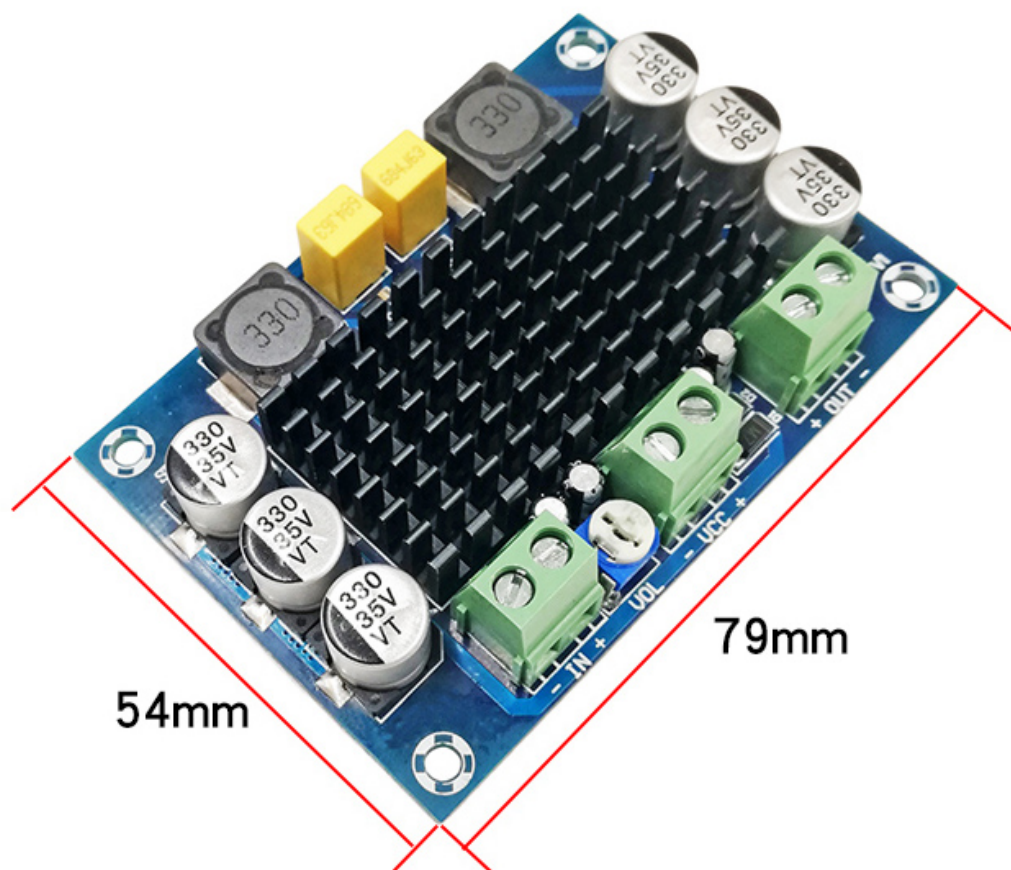

產品名稱：XH-M542

供應電壓：DC12-26V

輸出功率：100W

信噪比：100db

聲道數：單聲道

整機尺寸：79\*54\*16(mm)

**溫馨提示：請勿接反正負極**

高度：16mm