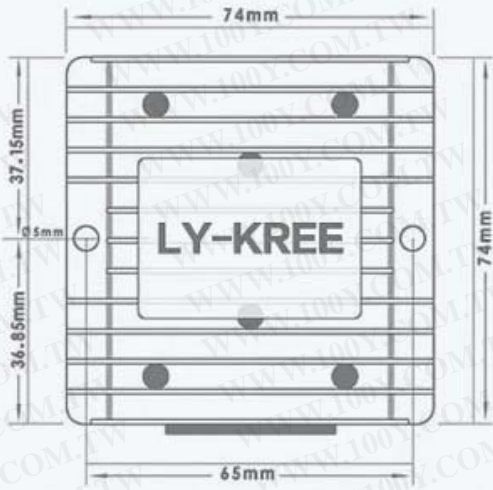

## 平面尺寸图

正面

侧面

长(L):74mm  
宽(W):74mm  
高(H):32mm  
安装孔距: 65mm  
安装孔大小: 5mm

勝特力材料 886-3-5753170  
勝特力电子(上海) 86-21-34970699  
勝特力电子(深圳) 86-755-83298787  
[Http://www.100y.com.tw](http://www.100y.com.tw)