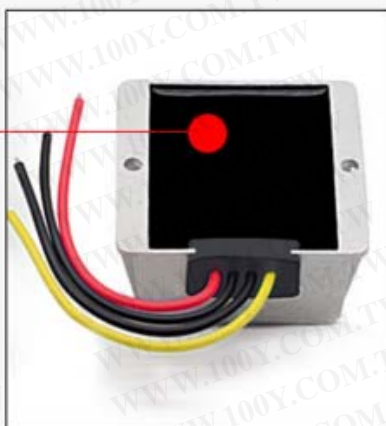

有机硅胶灌封

IP67级防护等级，防水防尘抗震

Organic silica gel potting

Ip67 protection grade, waterproof and dustproof seismic resistance