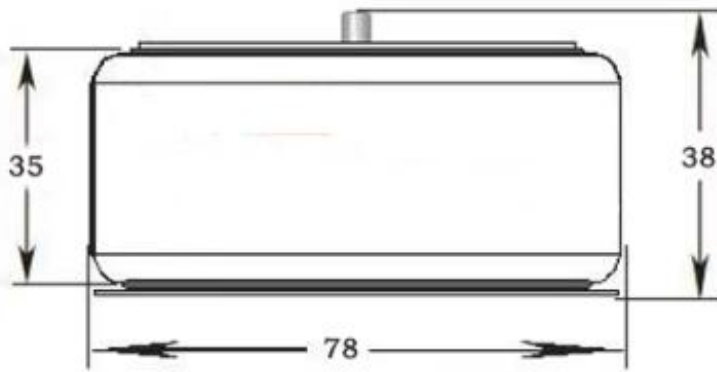

BOD30W参考尺寸 (单位) MM

【规格】 30VA

【空载电流】 10mA

【效率】 90%

勝特力電材超市-龍山店 886-3-5773766
勝特力電材超市-光復店 886-3-5729570
勝特力电子(上海) 86-21-34970699
勝特力电子(深圳) 86-755-83298787
<https://www.100y.com.tw>

由全新武钢0.23MM有取向硅钢片一次卷绕而成，是变压器强健“牛芯”