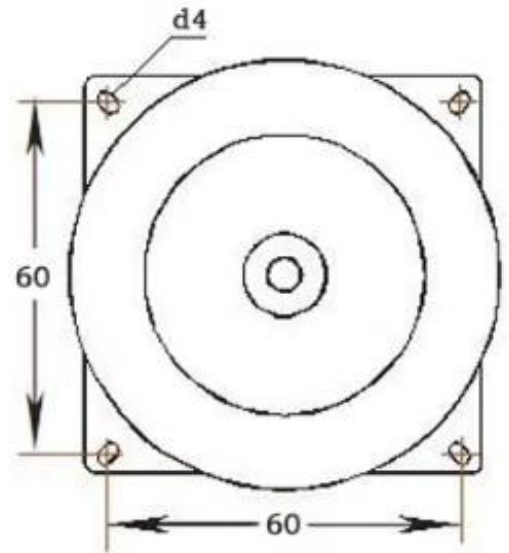

BOD30W参考尺寸 (单位) MM

【规格】 30VA

【空载电流】 10mA

【效率】 90%

勝特力電材超市-龍山店 886-3-5773766
勝特力電材超市-光復店 886-3-5729570
勝特力电子(上海) 86-21-34970699
勝特力电子(深圳) 86-755-83298787
<https://www.100y.com.tw>

由全新武钢0.23MM有取向硅钢片一次卷绕而成，是变压器强健“牛芯”