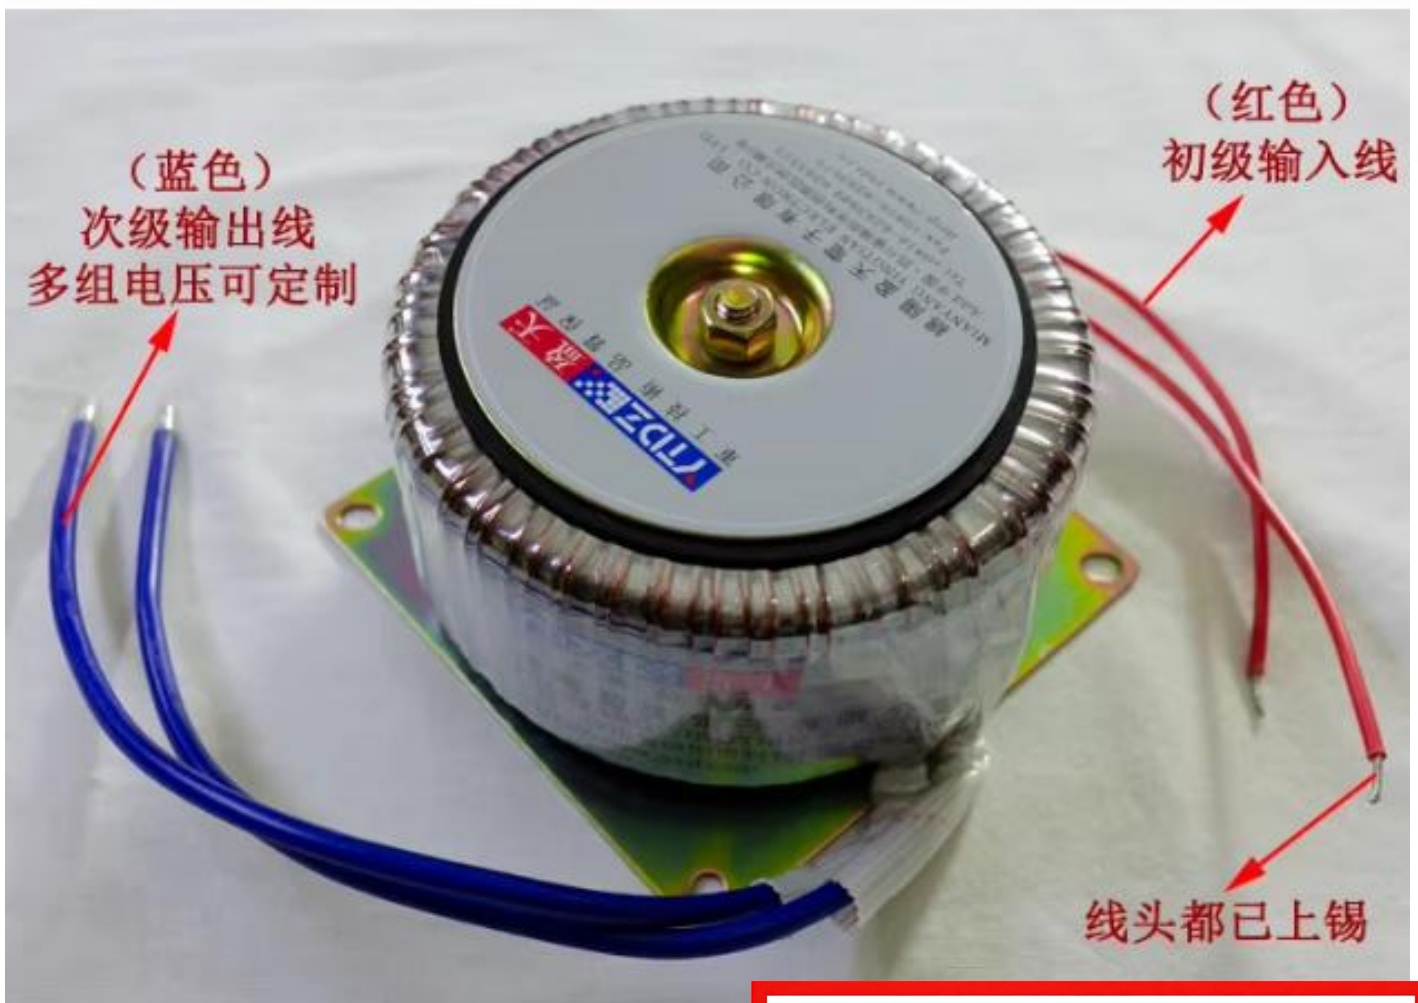

BOD30W参考尺寸 (单位) MM

【规格】 30VA

【空载电流】 10mA

【效率】 90%

勝特力電材超市-龍山店 886-3-5773766
勝特力電材超市-光復店 886-3-5729570
勝特力电子(上海) 86-21-34970699
勝特力电子(深圳) 86-755-83298787
<https://www.100y.com.tw>

由全新武钢0.23MM有取向硅钢片一次卷绕而成，是变压器强健“牛芯”