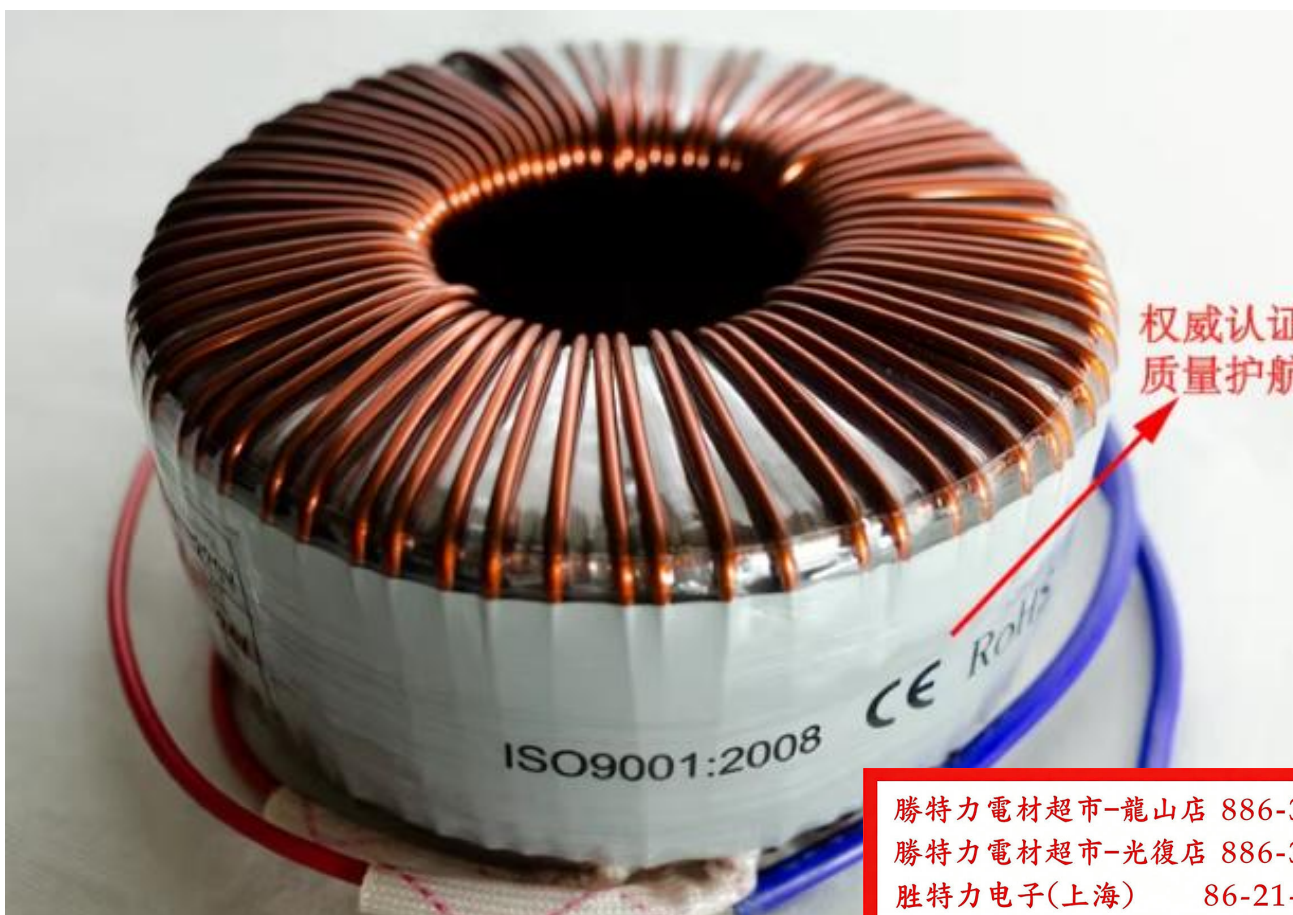

BOD30W参考尺寸 (单位) MM

【规格】 30VA

【空载电流】 10mA

【效率】 90%

勝特力電材超市-龍山店 886-3-5773766
勝特力電材超市-光復店 886-3-5729570
勝特力电子(上海) 86-21-34970699
勝特力电子(深圳) 86-755-83298787
<https://www.100y.com.tw>

由全新武钢0.23MM有取向硅钢片一次卷绕而成，是变压器强健“牛芯”