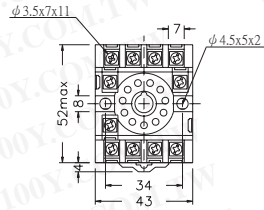

# ANLY ACCESSORY

DIMENSION(mm)

8PFA

PF085A

PF083A

PF083A-E

P2CF-08

勝特力材料 86-3-5753170  
 勝特力电子(上海) 86-21-34970699  
 勝特力电子(深圳) 86-755-83298787  
[Http://www.100y.com.tw](http://www.100y.com.tw)

# DIMENSION(mm)

**PF113A**

**PF113A-E**

**P3G-08**

**US-08**

**PYF08A**

# DIMENSION(mm)