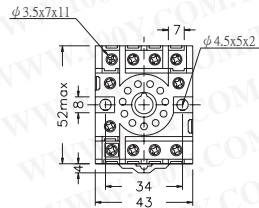

DIMENSION(mm)

PF113A-E

US-08