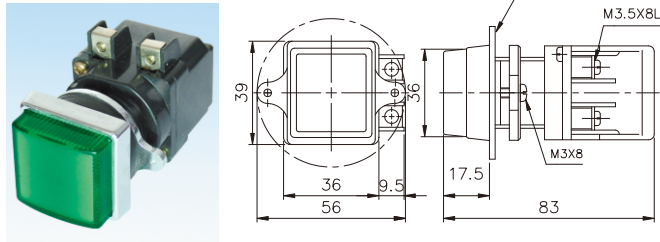

型號說明

燈泡規格

指示燈型式	燈泡型式		
Ø25m/m TPR TPF系列 TPS	E-10	6.3V	0.15A
	E-10	24V	1W
	E-10	30V	1W
Ø30m/m TPR TPF TPS系列 TPL	E-12	18V	0.11A
	E-12	24V	2W
	E-12	30V	2W

耐電壓	2,000VAC, 50/60HZ 持續1分鐘
絕緣電阻	100MΩ 以上 (在500VDC)

項次	代號	說明	
1. 型式	TPR	圓型	
	TPS	方型	
	TPF	平頭型	
	TPL	大頭型	
	TPRF	閃光圓型	
	TPSF	閃光方型	
	TPLF	閃光大頭型	
2. 固定孔徑	25	Ø25m/m	
	30	Ø30m/m	
3. 額定電壓	1	110VAC	
	2	220VAC	
	3	380VAC	
	4	440VAC	
	5	6.3VAC(DC)	
	6	18VAC(DC)	
	7	24VAC(DC)	
	8	30VAC(DC)	
4. 燈殼顏色	R	紅	
	G	綠	
	O	橙	
	W	白	
	BL	藍	
5. 燈泡種類	空白	鎢絲燈泡	
	L	LED燈泡	

外觀尺寸

TPS-302