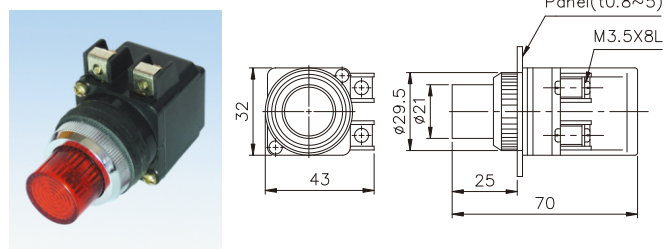

型號說明

燈泡規格

指示燈型式	燈泡型式		
Ø25m/m TPR TPF系列 TPS	E-10	6.3V	0.15A
	E-10	24V	1W
	E-10	30V	1W
Ø30m/m TPR TPF TPS系列 TPL	E-12	18V	0.11A
	E-12	24V	2W
	E-12	30V	2W

耐電壓	2,000VAC, 50/60HZ 持續1分鐘
絕緣電阻	100MΩ 以上 (在500VDC)

項次	代號	說明	
1. 型式	TPR	圓型	
	TPS	方型	
	TPF	平頭型	
	TPL	大頭型	
	TPRF	閃光圓型	
	TPSF	閃光方型	
	TPLF	閃光大頭型	
2. 固定孔徑	25	Ø25m/m	
	30	Ø30m/m	
3. 額定電壓	1	110VAC	
	2	220VAC	
	3	380VAC	
	4	440VAC	
	5	6.3VAC(DC)	
	6	18VAC(DC)	
	7	24VAC(DC)	
	8	30VAC(DC)	
4. 燈殼顏色	R	紅	
	G	綠	
	O	橙	
	W	白	
	BL	藍	
5. 燈泡種類	空白	鎢絲燈泡	
	L	LED燈泡	

外觀尺寸

TPF-252