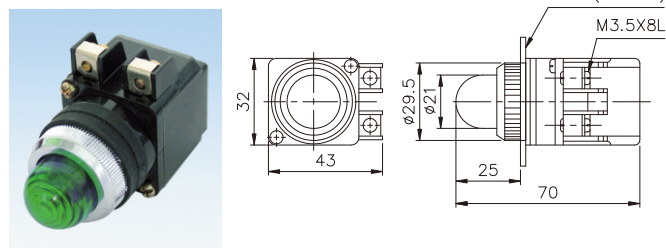

型號說明

燈泡規格

指示燈型式	燈泡型式		
Ø25m/m TPR TPF系列 TPS	E-10	6.3V	0.15A
	E-10	24V	1W
	E-10	30V	1W
Ø30m/m TPR TPF TPS系列 TPL	E-12	18V	0.11A
	E-12	24V	2W
	E-12	30V	2W

耐電壓	2,000VAC, 50/60HZ 持續1分鐘
絕緣電阻	100MΩ 以上 (在500VDC)

項次	代號	說明	
1. 型式	TPR	圓型	
	TPS	方型	
	TPF	平頭型	
	TPL	大頭型	
	TPRF	閃光圓型	
	TPSF	閃光方型	
	TPLF	閃光大頭型	
2. 固定孔徑	25	Ø25m/m	
	30	Ø30m/m	
3. 額定電壓	1	110VAC	
	2	220VAC	
	3	380VAC	
	4	440VAC	
	5	6.3VAC(DC)	
	6	18VAC(DC)	
	7	24VAC(DC)	
	8	30VAC(DC)	
4. 燈殼顏色	R	紅	
	G	綠	
	O	橙	
	W	白	
	BL	藍	
5. 燈泡種類	空白	鎢絲燈泡	
	L	LED燈泡	

外觀尺寸

TPR-252