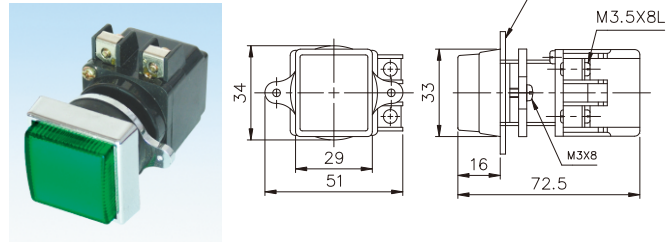

型號說明

燈泡規格

指示燈型式	燈泡型式		
Ø25m/m TPR TPF系列 TPS	E-10	6.3V	0.15A
	E-10	24V	1W
	E-10	30V	1W
Ø30m/m TPR TPF TPS系列 TPL	E-12	18V	0.11A
	E-12	24V	2W
	E-12	30V	2W

耐電壓	2,000VAC, 50/60HZ 持續1分鐘
絕緣電阻	100MΩ 以上 (在500VDC)

項次	代號	說明	
1. 型式	TPR	圓型	
	TPS	方型	
	TPF	平頭型	
	TPL	大頭型	
	TPRF	閃光圓型	
	TPSF	閃光方型	
	TPLF	閃光大頭型	
2. 固定孔徑	25	Ø25m/m	
	30	Ø30m/m	
3. 額定電壓	1	110VAC	
	2	220VAC	
	3	380VAC	
	4	440VAC	
	5	6.3VAC(DC)	
	6	18VAC(DC)	
	7	24VAC(DC)	
	8	30VAC(DC)	
4. 燈殼顏色	R	紅	
	G	綠	
	O	橙	
	W	白	
	BL	藍	
5. 燈泡種類	空白	鎢絲燈泡	
	L	LED燈泡	

外觀尺寸

TPS-252