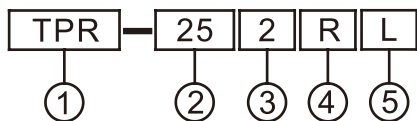

## 燈泡規格

指示燈型式	燈泡型式		
Ø25m/m TPR TPF系列 TPS	E-10	6.3V	0.15A
	E-10	24V	1W
	E-10	30V	1W
Ø30m/m TPR TPF TPS系列 TPL	E-12	18V	0.11A
	E-12	24V	2W
	E-12	30V	2W

耐電壓	2,000VAC, 50/60HZ 持續1分鐘
絕緣電阻	100MΩ 以上 (在500VDC)

項次	代號	說明	
1. 型式	TPR	圓型	
	TPS	方型	
	TPF	平頭型	
	TPL	大頭型	
	TPRF	閃光圓型	
	TPSF	閃光方型	
	TPLF	閃光大頭型	
2. 固定孔徑	25	Ø25m/m	
	30	Ø30m/m	
3. 額定電壓	1	110VAC	
	2	220VAC	
	3	380VAC	
	4	440VAC	
	5	6.3VAC(DC)	
	6	18VAC(DC)	
	7	24VAC(DC)	
	8	30VAC(DC)	
4. 燈殼顏色	R	紅	
	G	綠	
	O	橙	
	W	白	
	BL	藍	
5. 燈泡種類	空白	鎢絲燈泡	
	L	LED燈泡	