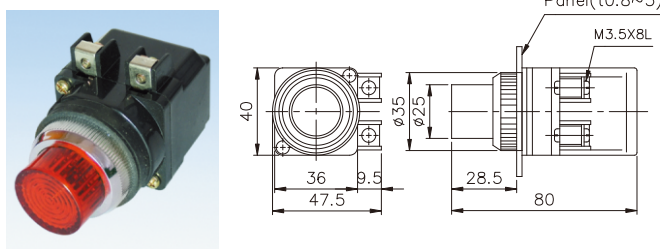

型號說明

燈泡規格

指示燈型式	燈泡型式		
Ø25m/m TPR TPF系列 TPS	E-10	6.3V	0.15A
	E-10	24V	1W
	E-10	30V	1W
Ø30m/m TPR TPF TPS系列 TPL	E-12	18V	0.11A
	E-12	24V	2W
	E-12	30V	2W

耐電壓	2,000VAC, 50/60HZ 持續1分鐘
絕緣電阻	100MΩ 以上 (在500VDC)

項次	代號	說明	
1. 型式	TPR	圓型	
	TPS	方型	
	TPF	平頭型	
	TPL	大頭型	
	TPRF	閃光圓型	
	TPSF	閃光方型	
	TPLF	閃光大頭型	
2. 固定孔徑	25	Ø25m/m	
	30	Ø30m/m	
3. 額定電壓	1	110VAC	
	2	220VAC	
	3	380VAC	
	4	440VAC	
	5	6.3VAC(DC)	
	6	18VAC(DC)	
	7	24VAC(DC)	
	8	30VAC(DC)	
4. 燈殼顏色	R	紅	
	G	綠	
	O	橙	
	W	白	
	BL	藍	
5. 燈泡種類	空白	鎢絲燈泡	
	L	LED燈泡	

外觀尺寸

TPF-302