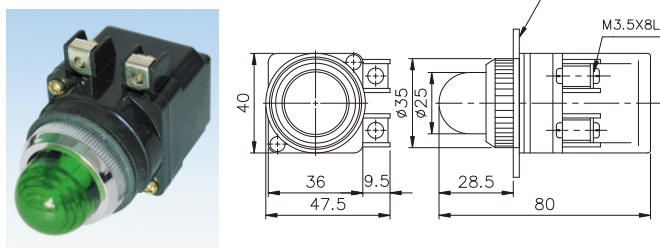

型號說明

燈泡規格

指示燈型式	燈泡型式		
Ø25m/m TPR TPF系列 TPS	E-10	6.3V	0.15A
	E-10	24V	1W
	E-10	30V	1W
Ø30m/m TPR TPF TPS系列 TPL	E-12	18V	0.11A
	E-12	24V	2W
	E-12	30V	2W

耐電壓	2,000VAC, 50/60HZ 持續1分鐘
絕緣電阻	100MΩ 以上 (在500VDC)

項次	代號	說明	
1. 型式	TPR	圓型	
	TPS	方型	
	TPF	平頭型	
	TPL	大頭型	
	TPRF	閃光圓型	
	TPSF	閃光方型	
	TPLF	閃光大頭型	
2. 固定孔徑	25	Ø25m/m	
	30	Ø30m/m	
3. 額定電壓	1	110VAC	
	2	220VAC	
	3	380VAC	
	4	440VAC	
	5	6.3VAC(DC)	
	6	18VAC(DC)	
	7	24VAC(DC)	
	8	30VAC(DC)	
4. 燈殼顏色	R	紅	
	G	綠	
	O	橙	
	W	白	
	BL	藍	
5. 燈泡種類	空白	鎢絲燈泡	
	L	LED燈泡	

外觀尺寸

TPR-302