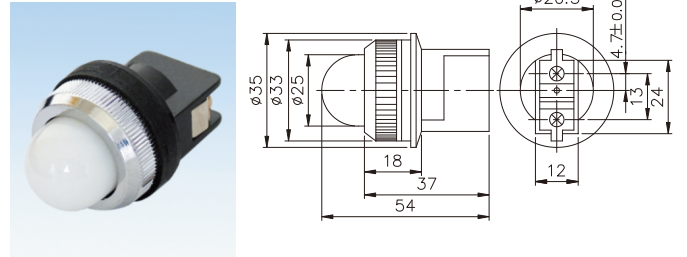

型號說明

本系列指示燈為直接式不附變壓器, AC110V, AC220V, AC380V, AC440V為霓虹燈泡, 其餘為鎢絲燈泡。

燈泡規格

- TPN-12三系列的燈泡, 不可拆換。
- 其餘系列皆為E10燈泡。

項次	代號	說明
1.型式	TPNR TPNF TPNRR TPNFR TPNS TPN TSL	圓型 平頭型 圓型護圈 平頭型護圈 方型 直接式 長方型
2.固定孔徑	25 30 12	Ø25m/m Ø30m/m Ø12m/m
3.額定電壓	1 2 3 4 5 6 7 8 9	110VAC 220VAC 380VAC 440VAC 6.8VAC(DC) 18VAC(DC) 24VAC(DC) 30VAC(DC) 12VAC(DC)
4.燈殼顏色	R G O W BL	紅 綠 橙 白 藍

外觀尺寸

TPNR-252

TPNR-302

TPNF-252

TPNF-302

TPNRR-252

TPNRR-302