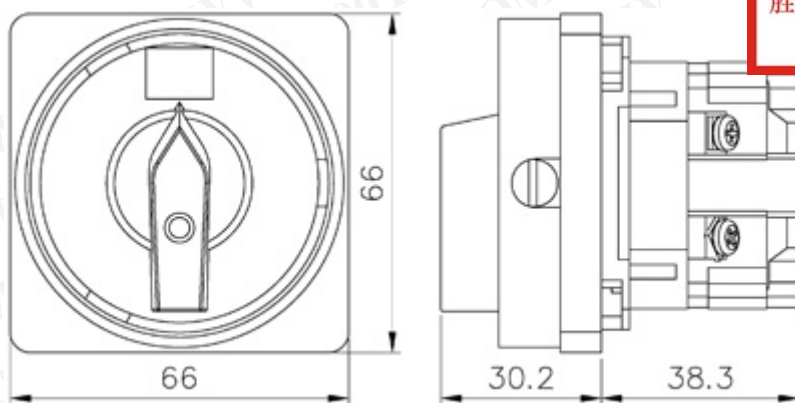

SC-68-1 電源使用多段開關

尺寸圖

勝特力材料 886-3-5753170
勝特力电子(上海) 86-21-54151736
勝特力电子(深圳) 86-755-83298787
[Http://www.100y.com.tw](http://www.100y.com.tw)