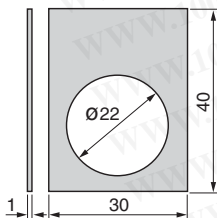

尺寸:

XB2-B/E 系列 按钮及指示灯

标签及标牌

30x40mm 一体式标牌

ZB2BY.....C

尺寸:

颜色和文字	型号	颜色和文字	型号
空白(白底或黄底)	ZB2BY4101C	空白(黑底或红底)	ZB2BY2101C
STATR	ZB2BY2303C	RESET	ZB2BY2323C
AUTO	ZB2BY2115C	STOP	ZB2BY2304C
POWER ON	ZB2BY2326C	EMERGENCY STOP	ZB2BY2330C
ON	ZB2BY2311C	O	ZB2BY2146C
OFF	ZB2BY2312C	STOP	ZB2BY4304C
RESET	ZB2BY0323C	EMERGENCY STOP	ZB2BY4330C
RUN	ZB2BY2334C	启动	ZB2BYC2303C
OPEN	ZB2BY2313C	电源	ZB2BYC2326C
CLOSE	ZB2BY2314C	开	ZB2BYC2311C
DOWN	ZB2BY2308C	关	ZB2BYC2312C
FAST	ZB2BY2328C	复位	ZB2BYC0323C
FORWARD	ZB2BY2305C	运行	ZB2BYC2334C
HAND	ZB2BY2316C	打开	ZB2BYC2313C
INCH	ZB2BY2321C	关闭	ZB2BYC2314C
LEFT	ZB2BY2310C	向下	ZB2BYC2308C
REVERSE	ZB2BY2306C	向前	ZB2BYC2305C
RIGHT	ZB2BY2309C	手动	ZB2BYC2316C
SLOW	ZB2BY2327C	向左	ZB2BYC2310C
UP	ZB2BY2307C	向后	ZB2BYC2306C
O	ZB2BY0146C	向右	ZB2BYC2309C
I	ZB2BY2147C	向上	ZB2BYC2307C
II	ZB2BY2148C	自动-手动	ZB2BYC2364C
O - I	ZB2BY2178C	自动 - O - 手动	ZB2BYC2385C
I - II	ZB2BY2179C	手动 - 关 - 自动	ZB2BYC2387C
I - O - II	ZB2BY2186C	关 - 开	ZB2BYC2367C
AUTO - HAND	ZB2BY2364C	停止 - 启动	ZB2BYC2366C
AUTO - O - HAND	ZB2BY2385C	复位	ZB2BYC2323C
HAND - OFF - AUTO	ZB2BY2387C	停止	ZB2BYC2304C
OFF - ON	ZB2BY2367C	紧急停止	ZB2BYC2330C
STOP - START	ZB2BY2366C	停止	ZB2BYC4304C
		紧急停止	ZB2BYC4330C