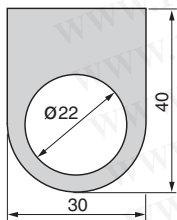

XB2-B/E 系列 按钮及指示灯

标签及标牌

30x50mm 一体式标牌

ZB2BY.....C

尺寸:

说明	颜色和文字	型号	颜色和文字	型号
----	-------	----	-------	----

空白(白底或黄底)		ZB2BY6102C	空白(黑底或红底)	ZB2BY6101C
STATR		ZB2BY52303C	RESET	ZB2BY52323C
AUTO		ZB2BY52115C	STOP	ZB2BY52304C
POWER ON		ZB2BY52326C	EMERGENCY STOP	ZB2BY52330C
ON		ZB2BY52311C	O	ZB2BY52146C
OFF		ZB2BY52312C	STOP	ZB2BY54304C
RESET		ZB2BY50323C	EMERGENCY STOP	ZB2BY54330C
RUN		ZB2BY52334C	启动	ZB2BYC52303C
OPEN		ZB2BY52313C	电源	ZB2BYC52326C
CLOSE		ZB2BY52314C	开	ZB2BYC52311C
DOWN		ZB2BY52308C	关	ZB2BYC52312C
FAST		ZB2BY52328C	复位	ZB2BYC50323C
FORWARD		ZB2BY52305C	运行	ZB2BYC52334C
HAND		ZB2BY52316C	打开	ZB2BYC52313C
INCH		ZB2BY52321C	关闭	ZB2BYC52314C
LEFT		ZB2BY52310C	向下	ZB2BYC52308C
REVERSE		ZB2BY52306C	向前	ZB2BYC52305C
RIGHT		ZB2BY52309C	手动	ZB2BYC52316C
SLOW		ZB2BY52327C	向左	ZB2BYC52310C
UP		ZB2BY52307C	向后	ZB2BYC52306C
O		ZB2BY50146C	向右	ZB2BYC52309C
I		ZB2BY52147C	向上	ZB2BYC52307C
II		ZB2BY52148C	自动-手动	ZB2BYC52364C
O - I		ZB2BY52178C	自动 - O - 手动	ZB2BYC52385C
I - II		ZB2BY52179C	手动 - 关 - 自动	ZB2BYC52387C
I - O - II		ZB2BY52186C	关 - 开	ZB2BYC52367C
AUTO - HAND		ZB2BY52364C	停止 - 启动	ZB2BYC52366C
AUTO - O - HAND		ZB2BY52385C	复位	ZB2BYC52323C
HAND - OFF - AUTO		ZB2BY52387C	停止	ZB2BYC52304C
OFF - ON		ZB2BY52367C	紧急停止	ZB2BYC52330C
STOP - START		ZB2BY52366C	停止	ZB2BYC54304C
			紧急停止	ZB2BYC54330C

XB2-B/E 系列 按钮及指示灯

勝特力材料 886-3-5753170
 勝特力电子(上海) 86-21-34970699
 勝特力电子(深圳) 86-755-83298787
[Http://www.100y.com.tw](http://www.100y.com.tw)

标签及标牌

30x40mm 一体式标牌(底部半圆)

ZB2BYCR...C

尺寸:

颜色和文字	型号	颜色和文字	型号
空白(白底或黄底)	ZB2BYR4101C	空白(黑底或红底)	ZB2BYR2101C
启动	ZB2BYCR2303C	向后	ZB2BYCR2306C
电源	ZB2BYCR2326C	向右	ZB2BYCR2309C
开	ZB2BYCR2311C	向上	ZB2BYCR2307C
关	ZB2BYCR2312C	自动-手动	ZB2BYCR2364C
复位	ZB2BYCR0323C	自动-O-手动	ZB2BYCR2385C
运行	ZB2BYCR2334C	手动-关-自动	ZB2BYCR2387C
打开	ZB2BYCR2313C	关-开	ZB2BYCR2367C
关闭	ZB2BYCR2314C	停止-启动	ZB2BYCR2366C
向下	ZB2BYCR2308C	复位	ZB2BYCR2323C
向前	ZB2BYCR2305C	停止	ZB2BYCR2304C
手动	ZB2BYCR2316C	紧急停止	ZB2BYCR2330C
向左	ZB2BYCR2310C	停止	ZB2BYCR4304C
		紧急停止	ZB2BYCR4330C