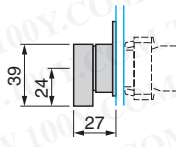

XB2-B

金属系列按钮指示灯

Ø22 mm

按钮头

锁定式急停按钮头

		说明	颜色	型号	重量 (kg)	尺寸
 <p>ZB2BT(X)•C</p>	蘑菇头按钮头 按拉式	Ø40 mm	●	ZB2BT2C	0.075	
			●	ZB2BT3C	0.075	
			●	ZB2BT4C	0.075	
			●	ZB2BT5C	0.075	
			●	ZB2BT6C	0.075	
		Ø60 mm	●	ZB2BX2C	0.080	
	●	ZB2BX4C	0.080			
 <p>ZB2BS••C</p>	蘑菇头按钮头 转动复位	Ø30 mm	●	ZB2BS42C	0.045	
			●	ZB2BS43C	0.045	
			●	ZB2BS44C	0.045	
			●	ZB2BS45C	0.045	
			●	ZB2BS46C	0.045	
	Ø40 mm	●	ZB2BS52C	0.055		
		●	ZB2BS54C	0.055		
		●	ZB2BS55C	0.055		
	Ø60 mm	●	ZB2BS62C	0.065		
		●	ZB2BS64C	0.065		
 <p>ZB2BS•••C</p>	蘑菇头按钮头 钥匙复位 (Ronis n°455)	Ø30 mm	●	ZB2BS72C	0.090	
			●	ZB2BS74C	0.090	
	Ø40 mm	●	ZB2BS12C	0.090		
		●	ZB2BS14C	0.090		
	Ø60 mm	●	ZB2BS22C	0.120		
		●	ZB2BS24C	0.120		
 <p>ZB2BS••••C</p>	带触发动作的 蘑菇头按钮头 转动复位	Ø30 mm	●	ZB2BS834C	0.060	
		Ø40 mm	●	ZB2BS844C	0.060	
	带触发动作的 蘑菇头按钮头 钥匙复位 (Ronis n°455)	Ø30 mm	●	ZB2BS934C	0.080	
		Ø40 mm	●	ZB2BS944C	0.080	
		Ø60 mm	●	ZB2BS964C	0.110	

XB2-B

金属系列按钮指示灯

Ø22 mm

选择开关头

标准手柄选择开关头

说明	位置	型号	重量 (kg)	尺寸
 ZB2BD.C	2 位	 	ZB2BD2C	0.045
		 	ZB2BD4C	0.045
	3 位		ZB2BD3C	0.045
		 	ZB2BD5C	0.045
		ZB2BD7C	0.045	
		ZB2BD8C	0.045	

长手柄选择开关头

说明	位置	型号	重量 (kg)	尺寸
 ZB2BJ.C	2 位	 	ZB2BJ2C	0.045
		 	ZB2BJ4C	0.045
	3 位		ZB2BJ3C	0.045
		 	ZB2BJ5C	0.045
		ZB2BJ7C	0.045	
		ZB2BJ8C	0.045	

钥匙开关头 (Ronis n° 455)⁽¹⁾

钥匙开关头

说明	位置	型号	重量 (kg)	尺寸
 ZB2BG.C	2 位	 	ZB2BG2C	0.070
		 	ZB2BG4C	0.070
			ZB2BG6C	0.070
	3 位		ZB2BG3C	0.070
		 	ZB2BG5C	0.070
			ZB2BG9C	0.070
		 	ZB2BG0C	0.070
		 	ZB2BG7C	0.070
		ZB2BG1C	0.070	
		ZB2BG8C	0.070	