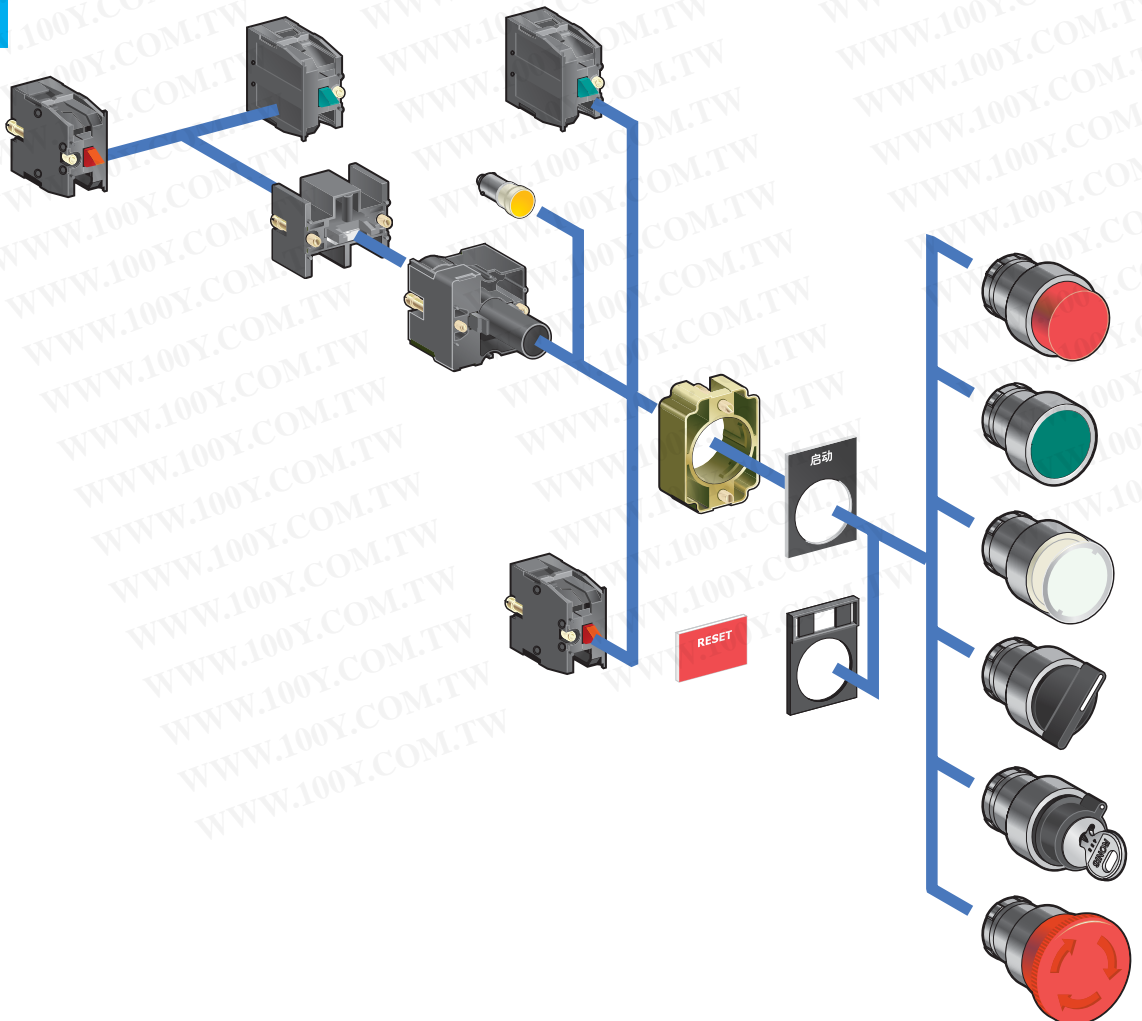

XB2-B 金属系列按钮指示灯 Ø22 mm

型号说明

模块型号

ZB2B...C

完整型号

XB2B...C

辅助触点的连接：最多可加至6付触点模块。

产品供货说明：

XB2B系列产品以分体模块形式供货，模块型号为ZB2B...C。

勝特力材料 886-3-5753170
勝特力电子(上海) 86-21-34970699
勝特力电子(深圳) 86-755-83298787
[Http://www.100y.com.tw](http://www.100y.com.tw)

组成和附件