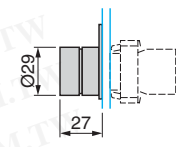

XB2-B

金属系列按钮指示灯

Ø22 mm

按钮头

锁定式急停按钮头

		说明	颜色	型号	重量 (kg)	尺寸
 <p>ZB2BT(X)•C</p>	蘑菇头按钮头 按拉式	Ø40 mm	●	ZB2BT2C	0.075	
			●	ZB2BT3C	0.075	
			●	ZB2BT4C	0.075	
			●	ZB2BT5C	0.075	
			●	ZB2BT6C	0.075	
		Ø60 mm	●	ZB2BX2C	0.080	
	●	ZB2BX4C	0.080			
 <p>ZB2BS••C</p>	蘑菇头按钮头 转动复位	Ø30 mm	●	ZB2BS42C	0.045	
			●	ZB2BS43C	0.045	
			●	ZB2BS44C	0.045	
			●	ZB2BS45C	0.045	
			●	ZB2BS46C	0.045	
	Ø40 mm	●	ZB2BS52C	0.055		
		●	ZB2BS54C	0.055		
		●	ZB2BS55C	0.055		
	Ø60 mm	●	ZB2BS62C	0.065		
		●	ZB2BS64C	0.065		
 <p>ZB2BS•••C</p>	蘑菇头按钮头 钥匙复位 (Ronis n°455)	Ø30 mm	●	ZB2BS72C	0.090	
			●	ZB2BS74C	0.090	
	Ø40 mm	●	ZB2BS12C	0.090		
		●	ZB2BS14C	0.090		
	Ø60 mm	●	ZB2BS22C	0.120		
		●	ZB2BS24C	0.120		
 <p>ZB2BS••••C</p>	带触发动作的 蘑菇头按钮头 转动复位	Ø30 mm	●	ZB2BS834C	0.060	
		Ø40 mm	●	ZB2BS844C	0.060	
	带触发动作的 蘑菇头按钮头 钥匙复位 (Ronis n°455)	Ø30 mm	●	ZB2BS934C	0.080	
		Ø40 mm	●	ZB2BS944C	0.080	
		Ø60 mm	●	ZB2BS964C	0.110	

XB2-B

金属系列按钮指示灯

Ø22 mm

选择开关头

标准手柄选择开关头

说明	位置	型号	重量 (kg)	尺寸
 ZB2BD.C	2 位	 	ZB2BD2C	0.045
		 	ZB2BD4C	0.045
	3 位		ZB2BD3C	0.045
		 	ZB2BD5C	0.045
		ZB2BD7C	0.045	
		ZB2BD8C	0.045	

长手柄选择开关头

说明	位置	型号	重量 (kg)	尺寸
 ZB2BJ.C	2 位	 	ZB2BJ2C	0.045
		 	ZB2BJ4C	0.045
	3 位		ZB2BJ3C	0.045
		 	ZB2BJ5C	0.045
		ZB2BJ7C	0.045	
		ZB2BJ8C	0.045	

钥匙开关头 (Ronis n° 455)⁽¹⁾

钥匙开关头

说明	位置	型号	重量 (kg)	尺寸
 ZB2BG.C	2 位	 	ZB2BG2C	0.070
		 	ZB2BG4C	0.070
			ZB2BG6C	0.070
	3 位		ZB2BG3C	0.070
		 	ZB2BG5C	0.070
			ZB2BG9C	0.070
		 	ZB2BG0C	0.070
		 	ZB2BG7C	0.070
		ZB2BG1C	0.070	
		ZB2BG8C	0.070	