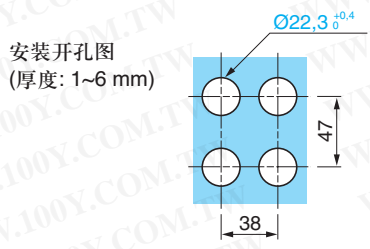

XB2-B

金属系列按钮指示灯

Ø22 mm

选择开关头

标准手柄选择开关头

说明	位置	型号	重量 (kg)	尺寸
 ZB2BD.C	2 位	 	ZB2BD2C	0.045
		 	ZB2BD4C	0.045
	3 位		ZB2BD3C	0.045
		 	ZB2BD5C	0.045
		ZB2BD7C	0.045	
		ZB2BD8C	0.045	

长手柄选择开关头

说明	位置	型号	重量 (kg)	尺寸
 ZB2BJ.C	2 位	 	ZB2BJ2C	0.045
		 	ZB2BJ4C	0.045
	3 位		ZB2BJ3C	0.045
		 	ZB2BJ5C	0.045
		ZB2BJ7C	0.045	
		ZB2BJ8C	0.045	

钥匙开关头 (Ronis n° 455)⁽¹⁾

钥匙开关头

说明	位置	型号	重量 (kg)	尺寸
 ZB2BG.C	2 位	 	ZB2BG2C	0.070
		 	ZB2BG4C	0.070
			ZB2BG6C	0.070
	3 位		ZB2BG3C	0.070
		 	ZB2BG5C	0.070
			ZB2BG9C	0.070
		 	ZB2BG0C	0.070
		 	ZB2BG7C	0.070
		ZB2BG1C	0.070	
		ZB2BG8C	0.070	

标记说明:  锁定  弹簧返回  钥匙抽出

(1) 如需其它型号的钥匙, 请联系区域销售部。

XB2-B

金属系列按钮指示灯

Ø22 mm

双头按钮头

弹簧复位

说明	标记 颜色	型号	重量 (kg)	尺寸
 ZB2BA... 2 平头		ZB2BA9124	0.050	
		ZB2BA9134	0.050	
		ZB2BA9224	0.050	
		ZB2BA9234	0.050	
 ZB2BL... 1 平头, 1 凸头		ZB2BL9324	0.050	
		ZB2BL9334	0.050	
		ZB2BL9424	0.050	
		ZB2BL9434	0.050	

带灯按钮头

弹簧复位

说明	标记 颜色	型号	重量 (kg)	尺寸
 ZB2BW3.C 平头带灯按钮头		ZB2BW31C	0.030	
		ZB2BW33C	0.030	
		ZB2BW34C	0.030	
		ZB2BW35C	0.030	
		ZB2BW36C	0.030	
		ZB2BW37C	0.030	
 ZB2BW1.C 凸头带灯按钮头		ZB2BW11C	0.030	
		ZB2BW13C	0.030	
		ZB2BW14C	0.030	
		ZB2BW15C	0.030	
		ZB2BW16C	0.030	