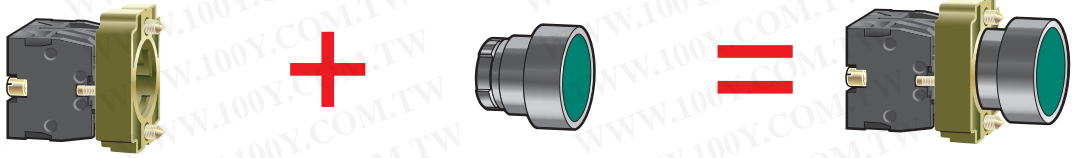

XB2-B 金属系列按钮指示灯 Ø22 mm

型号说明

模块型号

ZB2B...C

完整型号

XB2B...C

触点基座

按钮头

Ø22 mm

按钮头

弹簧复位按钮头

	说明	颜色	型号	重量 (kg)	尺寸
 ZB2BA•C	平头按钮头	○	ZB2BA1C	0.030	
		●	ZB2BA2C	0.030	
		●	ZB2BA3C	0.030	
		●	ZB2BA4C	0.030	
		●	ZB2BA5C	0.030	
		●	ZB2BA6C	0.030	
 ZB2BA•8C	平头半透明式按钮头 与环形刻度板 ZB2BY1●●● 配合使用 (第 22 页)	●	ZB2BA38C	0.030	
		●	ZB2BA48C	0.030	
		●	ZB2BA58C	0.030	
		●	ZB2BA68C	0.030	
		透明	ZB2BA78C	0.030	
 ZB2BA•6C	带保护罩凹入式按钮头	○	ZB2BA16C	0.040	
		●	ZB2BA26C	0.040	
		●	ZB2BA36C	0.040	
		●	ZB2BA46C	0.040	
		●	ZB2BA56C	0.040	
		●	ZB2BA66C	0.040	
 ZB2BL•C	凸头按钮头	○	ZB2BL1C	0.030	
		●	ZB2BL2C	0.030	
		●	ZB2BL3C	0.030	
		●	ZB2BL4C	0.030	
		●	ZB2BL5C	0.030	
		●	ZB2BL6C	0.030	
 ZB2BP•C	带罩按钮头	●	ZB2BP2C	0.025	
		●	ZB2BP3C	0.025	
		●	ZB2BP4C	0.025	
		●	ZB2BP5C	0.025	
		●	ZB2BP6C	0.025	
		●	ZB2BP6C	0.025	
 ZB2BP•8C	半透明罩按钮头 与环形刻度板 ZB2BY1●●● 配合使用 (参见第 22 页)	●	ZB2BP38C	0.030	
		●	ZB2BP48C	0.030	
		●	ZB2BP58C	0.030	
		●	ZB2BP68C	0.030	
		透明	ZB2BP78C	0.030	

XB2-B

金属系列按钮指示灯

Ø22 mm

按钮头

弹簧复位按钮头

	说明	标记 颜色	型号	重量 (kg)	尺寸
 ZB2BA...C	带功能符号平头按钮头	ⓘ	ZB2BA131C	0.030	
		Ⓢ	ZB2BA331C	0.030	
		Ⓜ	ZB2BA136C	0.030	
		Ⓜ	ZB2BA336C	0.030	
		Ⓢ	ZB2BA334C	0.030	
		Ⓢ	ZB2BA335C	0.030	
		Ⓢ	ZB2BA232C	0.030	
		Ⓢ	ZB2BA432C	0.030	
		STOP	ZB2BA234C	0.030	
		STOP	ZB2BA434C	0.030	
 ZB2BL...C	带功能符号凸头按钮头	Ⓢ	ZB2BL232C	0.030	
		Ⓢ	ZB2BL432C	0.030	
		STOP	ZB2BL234C	0.030	
		STOP	ZB2BL434C	0.030	
 ZB2BC...4C	蘑菇头按钮头 Ø30 mm	●	ZB2BC24C	0.045	
		●	ZB2BC34C	0.045	
		●	ZB2BC44C	0.045	
		●	ZB2BC54C	0.045	
		●	ZB2BC64C	0.045	
 ZB2BC...C	蘑菇头按钮头 Ø40 mm	●	ZB2BC2C	0.045	
		●	ZB2BC3C	0.045	
		●	ZB2BC4C	0.045	
		●	ZB2BC5C	0.045	
		●	ZB2BC6C	0.045	
 ZB2BR...C	蘑菇头按钮头 Ø60 mm	●	ZB2BR2C	0.055	
		●	ZB2BR3C	0.055	
		●	ZB2BR4C	0.055	
		●	ZB2BR5C	0.055	
		●	ZB2BR6C	0.055	

钥匙开关头 (Ronis n° 455)⁽¹⁾

钥匙开关头

说明	位置	型号	重量 (kg)	尺寸
 ZB2BG.C	2 位	 	ZB2BG2C	0.070
		 	ZB2BG4C	0.070
			ZB2BG6C	0.070
	3 位		ZB2BG3C	0.070
		 	ZB2BG5C	0.070
			ZB2BG9C	0.070
		 	ZB2BG0C	0.070
		 	ZB2BG7C	0.070
		ZB2BG1C	0.070	
		ZB2BG8C	0.070	