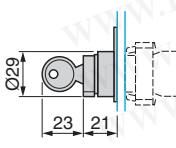

XB2-B

金属系列按钮指示灯

Ø22 mm

按钮头

锁定式急停按钮头

		说明	颜色	型号	重量 (kg)	尺寸
 <p>ZB2BT(X)•C</p>	蘑菇头按钮头 按拉式	Ø40 mm	●	ZB2BT2C	0.075	
			●	ZB2BT3C	0.075	
			●	ZB2BT4C	0.075	
			●	ZB2BT5C	0.075	
			●	ZB2BT6C	0.075	
		Ø60 mm	●	ZB2BX2C	0.080	
	●	ZB2BX4C	0.080			
 <p>ZB2BS••C</p>	蘑菇头按钮头 转动复位	Ø30 mm	●	ZB2BS42C	0.045	
			●	ZB2BS43C	0.045	
			●	ZB2BS44C	0.045	
			●	ZB2BS45C	0.045	
			●	ZB2BS46C	0.045	
	Ø40 mm	●	ZB2BS52C	0.055		
		●	ZB2BS54C	0.055		
		●	ZB2BS55C	0.055		
	Ø60 mm	●	ZB2BS62C	0.065		
		●	ZB2BS64C	0.065		
 <p>ZB2BS•••C</p>	蘑菇头按钮头 钥匙复位 (Ronis n°455)	Ø30 mm	●	ZB2BS72C	0.090	
			●	ZB2BS74C	0.090	
	Ø40 mm	●	ZB2BS12C	0.090		
		●	ZB2BS14C	0.090		
	Ø60 mm	●	ZB2BS22C	0.120		
		●	ZB2BS24C	0.120		
 <p>ZB2BS••••C</p>	带触发动作的 蘑菇头按钮头 转动复位	Ø30 mm	●	ZB2BS834C	0.060	
		Ø40 mm	●	ZB2BS844C	0.060	
	带触发动作的 蘑菇头按钮头 钥匙复位 (Ronis n°455)	Ø30 mm	●	ZB2BS934C	0.080	
		Ø40 mm	●	ZB2BS944C	0.080	
		Ø60 mm	●	ZB2BS964C	0.110	

XB2-B

金属系列按钮指示灯

Ø22 mm

选择开关头

标准手柄选择开关头

说明	位置	型号	重量 (kg)	尺寸
 ZB2BD.C	2 位	 	ZB2BD2C	0.045
		 	ZB2BD4C	0.045
	3 位		ZB2BD3C	0.045
		 	ZB2BD5C	0.045
		ZB2BD7C	0.045	
		ZB2BD8C	0.045	

长手柄选择开关头

说明	位置	型号	重量 (kg)	尺寸
 ZB2BJ.C	2 位	 	ZB2BJ2C	0.045
		 	ZB2BJ4C	0.045
	3 位		ZB2BJ3C	0.045
		 	ZB2BJ5C	0.045
		ZB2BJ7C	0.045	
		ZB2BJ8C	0.045	

钥匙开关头 (Ronis n° 455)⁽¹⁾

钥匙开关头

说明	位置	型号	重量 (kg)	尺寸
 ZB2BG.C	2 位	 	ZB2BG2C	0.070
		 	ZB2BG4C	0.070
			ZB2BG6C	0.070
	3 位		ZB2BG3C	0.070
		 	ZB2BG5C	0.070
			ZB2BG9C	0.070
		 	ZB2BG0C	0.070
		 	ZB2BG7C	0.070
		ZB2BG1C	0.070	
		ZB2BG8C	0.070	