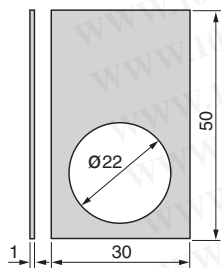

XB2-B/E 系列 按钮及指示灯

标签及标牌

30x50mm 一体式标牌

ZB2BY.....C

尺寸:

说明	颜色和文字	型号	颜色和文字	型号
----	-------	----	-------	----

空白(白底或黄底)		ZB2BY6102C	空白(黑底或红底)	ZB2BY6101C
STATR		ZB2BY52303C	RESET	ZB2BY52323C
AUTO		ZB2BY52115C	STOP	ZB2BY52304C
POWER ON		ZB2BY52326C	EMERGENCY STOP	ZB2BY52330C
ON		ZB2BY52311C	O	ZB2BY52146C
OFF		ZB2BY52312C	STOP	ZB2BY54304C
RESET		ZB2BY50323C	EMERGENCY STOP	ZB2BY54330C
RUN		ZB2BY52334C	启动	ZB2BYC52303C
OPEN		ZB2BY52313C	电源	ZB2BYC52326C
CLOSE		ZB2BY52314C	开	ZB2BYC52311C
DOWN		ZB2BY52308C	关	ZB2BYC52312C
FAST		ZB2BY52328C	复位	ZB2BYC50323C
FORWARD		ZB2BY52305C	运行	ZB2BYC52334C
HAND		ZB2BY52316C	打开	ZB2BYC52313C
INCH		ZB2BY52321C	关闭	ZB2BYC52314C
LEFT		ZB2BY52310C	向下	ZB2BYC52308C
REVERSE		ZB2BY52306C	向前	ZB2BYC52305C
RIGHT		ZB2BY52309C	手动	ZB2BYC52316C
SLOW		ZB2BY52327C	向左	ZB2BYC52310C
UP		ZB2BY52307C	向后	ZB2BYC52306C
O		ZB2BY50146C	向右	ZB2BYC52309C
I		ZB2BY52147C	向上	ZB2BYC52307C
II		ZB2BY52148C	自动-手动	ZB2BYC52364C
O - I		ZB2BY52178C	自动 - O - 手动	ZB2BYC52385C
I - II		ZB2BY52179C	手动 - 关 - 自动	ZB2BYC52387C
I - O - II		ZB2BY52186C	关 - 开	ZB2BYC52367C
AUTO - HAND		ZB2BY52364C	停止 - 启动	ZB2BYC52366C
AUTO - O - HAND		ZB2BY52385C	复位	ZB2BYC52323C
HAND - OFF - AUTO		ZB2BY52387C	停止	ZB2BYC52304C
OFF - ON		ZB2BY52367C	紧急停止	ZB2BYC52330C
STOP - START		ZB2BY52366C	停止	ZB2BYC54304C
			紧急停止	ZB2BYC54330C