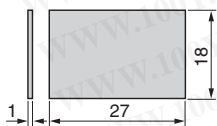

XB2-B/E 系列 按钮及指示灯

标签及标牌

18x27mm 嵌入式标签

说明	颜色和文字	型号	颜色和文字	型号
  ZBY.....C 与 ZB2BZ33 配合使用 (见 27 页)	空白(白底或黄底)	ZBY5102C	空白(黑底或红底)	ZBY5101C
	STATR	ZBY502303C	RESET	ZBY502323C
	AUTO	ZBY502115C	STOP	ZBY502304C
	POWER ON	ZBY502326C	EMERGENCY STOP	ZBY502330C
	ON	ZBY502311C	O	ZBY502931C
	OFF	ZBY502312C	STOP	ZBY504304C
	RESET	ZBY502322C	EMERGENCY STOP	ZBY504330C
	RUN	ZBY502334C	启动	ZBYC502303C
	OPEN	ZBY502313C	电源	ZBYC502326C
	CLOSE	ZBY502314C	开	ZBYC502311C
	DOWN	ZBY502308C	关	ZBYC502312C
	FAST	ZBY502328C	复位	ZBYC502322C
	FORWARD	ZBY502305C	运行	ZBYC502334C
	HAND	ZBY502316C	打开	ZBYC502313C
	INCH	ZBY502321C	关闭	ZBYC502314C
	LEFT	ZBY502310C	向下	ZBYC502308C
	REVERSE	ZBY502306C	向前	ZBYC502305C
	RIGHT	ZBY502309C	手动	ZBYC502316C
	SLOW	ZBY502327C	向左	ZBYC502310C
	UP	ZBY502307C	向后	ZBYC502306C
	O	ZBY502146C	向右	ZBYC502309C
	I	ZBY502147C	向上	ZBYC502307C
	II	ZBY502148C	自动-手动	ZBYC502364C
	O - I	ZBY502178C	自动 - O - 手动	ZBYC502385C
	I - II	ZBY502179C	手动 - 关 - 自动	ZBYC502387C
	I - O - II	ZBY502186C	关 - 开	ZBYC502367C
	AUTO - HAND	ZBY502364C	停止 - 启动	ZBYC502366C
	AUTO - O - HAND	ZBY502385C	复位	ZBYC502323C
	HAND - OFF - AUTO	ZBY502387C	停止	ZBYC502304C
	OFF - ON	ZBY502367C	紧急停止	ZBYC502330C
	STOP - START	ZBY502366C	停止	ZBYC504304C
			紧急停止	ZBYC504330C

尺寸: