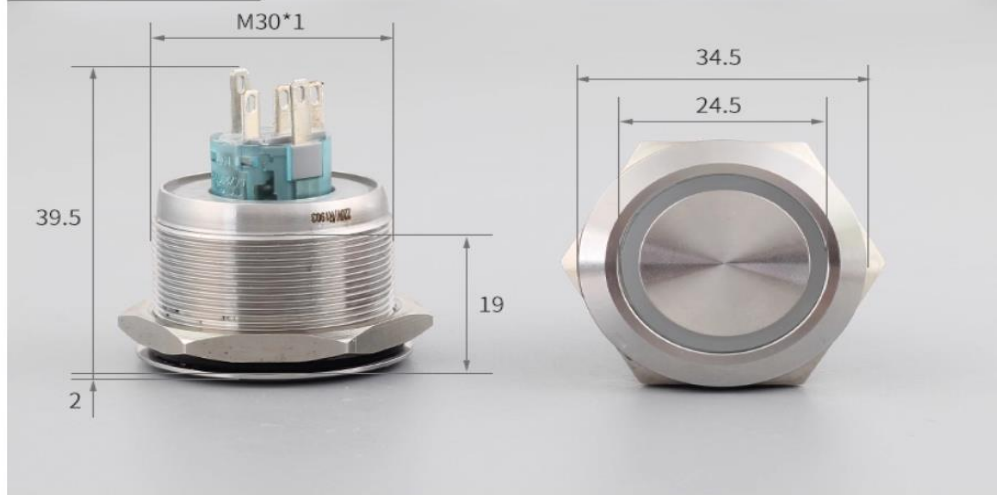

## 产品参数

头部形状：环形带灯/环形带电源符号

操作类型：自锁式/自复位

开关额定值： $\leq 5A/250VAC$

外壳材料：不锈钢/黄铜镀镍

开关组合：1NO 1NC/2NO 2NC

防护等级：IP67 IK09

单位：mm