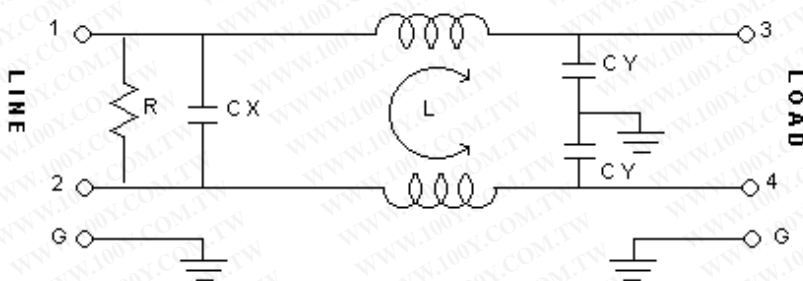

2. 規格

項目 / 型號		YE05T1/ YE05T4	YE10T1/ YE10T4	YE15T1/ YE15T4	YE20T1/ YE20T4	YE30T4
額定電壓		125/250V AC	125/250V AC	125/250V AC	125/250V AC	125/250V AC
額定電流		5A	10A	15A	20A	30A
洩漏電流		0.8mA MAX 250V,50HZ	0.8mA MAX 250V,50HZ	0.8mA MAX 250V,50HZ	0.8mA MAX 250V,50HZ	0.8mA MAX 250V,50HZ
耐電壓	線對線	1450V DC	1450V DC	1450V DC	1450V DC	1450V DC
	線對地	2250V DC	2250V DC	2250V DC	2250V DC	2250V DC
絕緣阻抗		100M ohm MIN 250VDC	100M ohm MIN 250VDC	100M ohm MIN 250VDC	100M ohm MIN 250VDC	100M ohm MIN 250VDC
直流阻抗		0.5 ohm MAX	0.2 ohm MAX	0.15 ohm MAX	0.1 ohm MAX	0.01 ohm MAX
溫度上升		30C MAX	30C MAX	30C MAX	30C MAX	30C MAX
溫度使用範圍		-25 ~ +85C	-25 ~ +85C	-25 ~ +85C	-25 ~ +85C	-25 ~ +85C
CX		0.1uF	0.1uF	0.1uF	0.1uF	0.1uF
CY		3300pF	3300pF	3300pF	3300pF	3300pF
電阻		10M/ohm	10M/ohm	10M/ohm	10M/ohm	10M/ohm
電感值		5mH	3mH	2mH	0.9mH	0.5mH

DIFFERENTIAL MODE (LINE TO LINE) IN 50 OHM SYSTEM

YE05T1/YE05T4	5A	30	40	33	29	31	27
YE10T1/YE10T4	10A	5	44	42	39	40	38
YE15T1/YE15T4	15A	9	39	37	33	36	27
YE20T1/YE20T4	20A	9	32	31	36	39	34

4. 線路圖

5. 尺寸圖