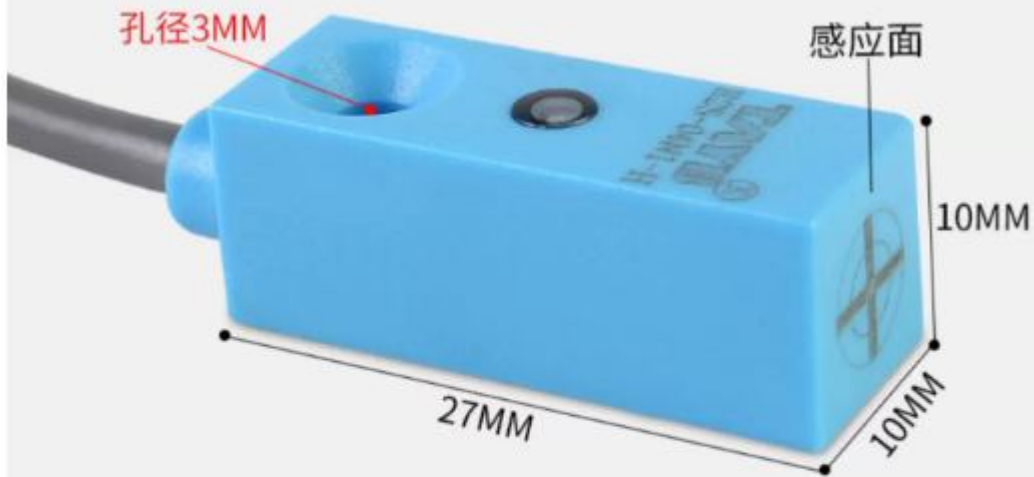

方形接近開關小型感測器金屬感應開關限位元 E2S-04N1-F 三線 NPN 常開

### 产品参数

PROTUCT INFORMATION

孔径3.2MM

品 牌		名 称	金属感应开关
型 号	E2S-04N1-F	电 压	12-24V
感应物体	金属物体	检测距离	4MM
输出电流	200mA	输出方式	DC12-24V

方形接近開關小型感測器金屬感應開關限位元 E2S-04N1-H 三線 NPN 常開

PRODUCT INFORMATION

品 牌		名 称	金属感应开关
型 号	E2S-04N1-H	电 压	12-24V
感应物体	金属物体	检测距离	4MM
输出电流	200mA	输出方式	DC12-24V

## 有效感应距离4MM

反应灵敏 精准感应 稳定耐用