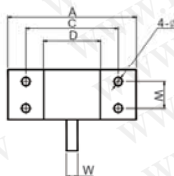

【400W~1000W终端负载】

胜特力材料 886-3-5753170
胜特力电子(上海) 86-21-34970699
胜特力电子(深圳) 86-755-83298787
[Http://www.100y.com.tw](http://www.100y.com.tw)

外形图

图一

图三

终端负载:

产品型号	额定功率 (W)	外形尺寸									频率 (GHz)	驻波比 (VSW<)
		图示	A±0.2	B±0.2	C±0.15	D	H	G	W±0.2	φ		
RIG2-1C3	400	图一	32	13	22.2	13	4.7	5.8	1.5	4	1	1.2
RIG2-1C3	500	图一	32	13	22.2	13	4.7	5.8	2.5	4	2	1.2
RIG2-B22	500	图二	12.7	12.7			2	3.2	2.5		2	1.2

产品型号	额定功率 (W)	外形尺寸										频率 (GHz)	驻波比 (VSW<)
		图示	A±0.2	B±0.2	C±0.15	D	H	G	W±0.2	φ	M		
RIG2-1C	400	图三	30	16	25	18.5	6.2	7.3	2.5	3.2	9	1	1.2
RIG2-1C1	400	图三	48	26	39.5	26	5.2	6.3	2.5	4.2	12.5	0.4	1.2
RIG2-1C2	400	图三	48	26	39.5	26	6.2	7.3	2.5	4.2	12.5	0.8	1.2
RIG2-1C4	400	图三	35	20	26	15	5.2	6.2	2	3.2	8.2	4	1.2
RIG2-5C	800	图三	48	26	39.5	32	8.2	9.3	2.5/4	4.2	12.5	0.1/0.5	1.2
RIG2-5C1	800	图三	48	26	39.5	32	6.3	7.3	2	4.2	12.5	1	1.2
RIG2-5C2	800	图四	48	36	39.5	32	6.3	7.3	2	4.2	12.5	1	1.2
RIG2-5C3	800	图三	48.3	26.4	39.4	26	5.2	6.2	4	4.5	12.7	0.4	1.2
RIG2-5C	1000	图三	60	40	45	30	8.3	9.8	6	4.2	20	0.5	1.2