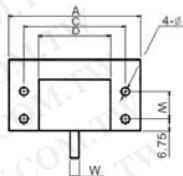

图二

图四

终端负载:

产品型号	额定功率 (W)	外形尺寸									频率 (GHz)	驻波比 (VSW<)
		图示	A±0.2	B±0.2	C±0.15	D	H	G	W±0.2	φ		
RIG2-1C3	400	图一	32	13	22.2	13	4.7	5.8	1.5	4	1	1.2
RIG2-1C3	500	图一	32	13	22.2	13	4.7	5.8	2.5	4	2	1.2
RIG2-B22	500	图二	12.7	12.7			2	3.2	2.5		2	1.2

产品型号	额定功率 (W)	外形尺寸										频率 (GHz)	驻波比 (VSW<)
		图示	A±0.2	B±0.2	C±0.15	D	H	G	W±0.2	φ	M		
RIG2-1C	400	图三	30	16	25	18.5	6.2	7.3	2.5	3.2	9	1	1.2
RIG2-1C1	400	图三	48	26	39.5	26	5.2	6.3	2.5	4.2	12.5	0.4	1.2
RIG2-1C2	400	图三	48	26	39.5	26	6.2	7.3	2.5	4.2	12.5	0.8	1.2
RIG2-1C4	400	图三	35	20	26	15	5.2	6.2	2	3.2	8.2	4	1.2
RIG2-5C	800	图三	48	26	39.5	32	8.2	9.3	2.5/4	4.2	12.5	0.1/0.5	1.2
RIG2-5C1	800	图三	48	26	39.5	32	6.3	7.3	2	4.2	12.5	1	1.2
RIG2-5C2	800	图四	48	36	39.5	32	6.3	7.3	2	4.2	12.5	1	1.2
RIG2-5C3	800	图三	48.3	26.4	39.4	26	5.2	6.2	4	4.5	12.7	0.4	1.2
RIG2-5C	1000	图三	60	40	45	30	8.3	9.8	6	4.2	20	0.5	1.2