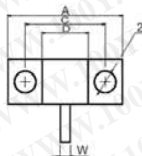

【400W~1000W终端负载】

胜特力材料 886-3-5753170
胜特力电子(上海) 86-21-34970699
胜特力电子(深圳) 86-755-83298787
[Http://www.100y.com.tw](http://www.100y.com.tw)

外形图

图一