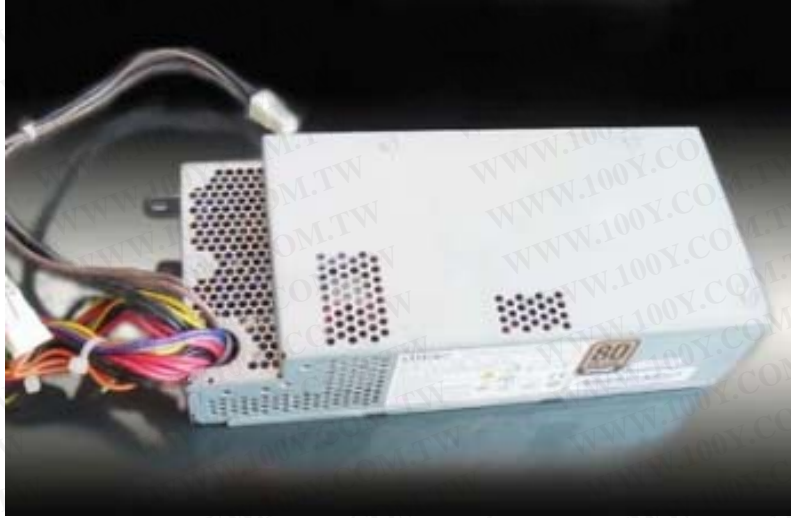

PS-5221-06 LITEON_電源供應器

勝特力材料 886-3-5753170
勝特力电子(上海) 86-21-34970699
勝特力电子(深圳) 86-755-83298787
[Http://www.100y.com.tw](http://www.100y.com.tw)

功率：220 W

宏碁 ITX 小機箱專用電源

適用機箱型號：

1.GATEWAY：SX2300, SX2310, SX2311, SX2800, SX2801, SX2802, SX2840, SX2841, SX2850.

備件號: PY.22009.002, PY.2200B.001, PY.2200B.002,

電壓: 100-127V ~/6A - 220V-240V ~/3A 50Hz-60Hz

介面：主板供電 20+4PIN（線比較短 10CM）CPU 供電 4PIN（線長 26CM），硬碟供電 2 條 SATA（線長 16CM）