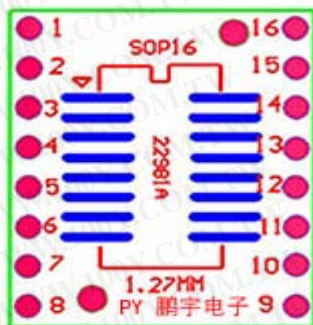

## SOP16 轉直插 DIP

勝特力材料 886-3-5753170  
勝特力电子(上海) 86-21-34970699  
勝特力电子(深圳) 86-755-83298787  
[Http://www.100y.com.tw](http://www.100y.com.tw)

SOP 16 寬體 7.2MM 體積 0.65/ 1.27MM 間距

正面 反面

TSSOP16 / SOP16寬體 7.2MM 0.65/1.27間距

正面  
1.27MM

反面  
0.65MM

### 產品規格

名稱：SOP16 SSOP16 TSSOP16 寬體貼片轉直插 DIP0.65/1.27mm 轉接板

尺寸：17.5 \*20.5mm

厚度：1.6mm

工藝：綠油雙面有鉛錫板