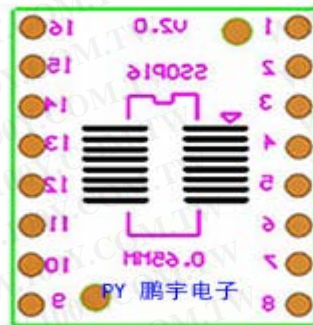

## SOP16 轉直插 DIP

勝特力材料 886-3-5753170  
勝特力电子(上海) 86-21-34970699  
勝特力电子(深圳) 86-755-83298787  
[Http://www.100y.com.tw](http://www.100y.com.tw)

SOP 16 寬體 7.2MM 體積 0.65/ 1.27MM 間距

正面 反面

TSSOP16 / SOP16寬體 7.2MM 0.65/1.27間距

正面  
1.27MM

反面  
0.65MM

### 產品規格

名稱：SOP16 SSOP16 TSSOP16 寬體貼片轉直插 DIP0.65/1.27mm 轉接板

尺寸：17.5 \*20.5mm

厚度：1.6mm

工藝：綠油雙面有鉛錫板