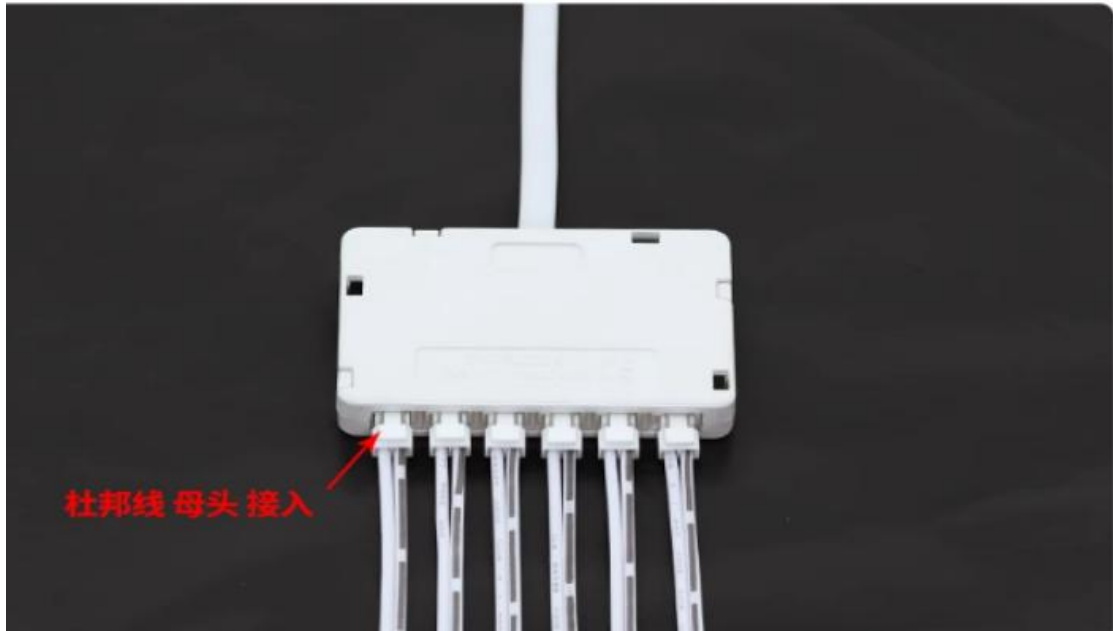

櫥衣櫃燈條杜邦端子線連接線單頭雙頭公母頭 1 米 1.5 米 2 米 3 米延長線
端子间距：2.54mm

1.單頭杜邦端子線連接線 無氧銅

1.雙頭杜邦端子線連接線 無氧銅

杜邦分线盒

4位/6位/10位可选

12V/24V

橱柜灯 衣柜灯 LED灯 杜邦分线器

线盒展示