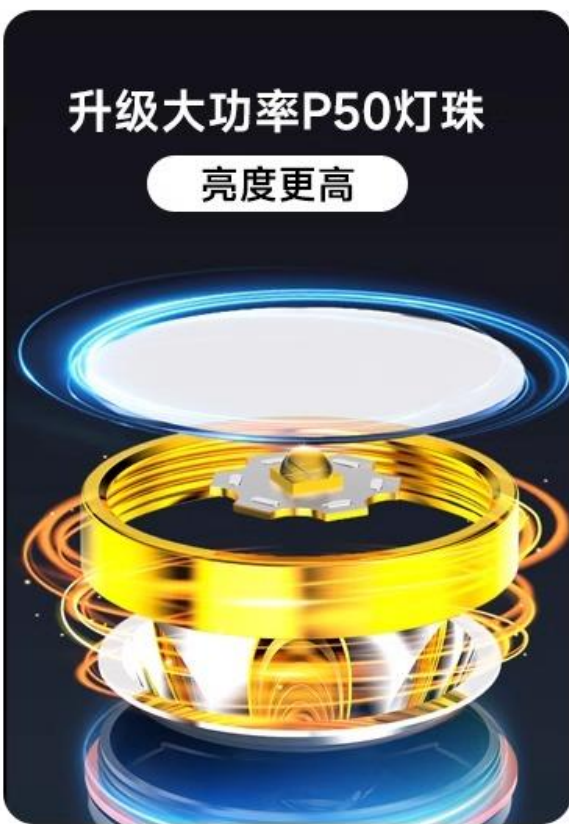

亮度更高

升级高强芯片

光照范围更大

IPX4级防水

ABS塑胶绝缘材质

TYPE-C快充

充电更方便

智能挥手感应

人性化设计 透气舒适头带

根据头部弧度设计 久戴不累松紧可调
便拆卸易清洗

实时监控 精准了解电量

四档电量显示 随时了解剩余电量
充电中蓝灯闪烁 充满全亮

90°任意调节 多方位照明

角度随意调节 不放过任何角落

使用多种场景 满足户外各种需求

强悍性能 满足户外场所各种需求