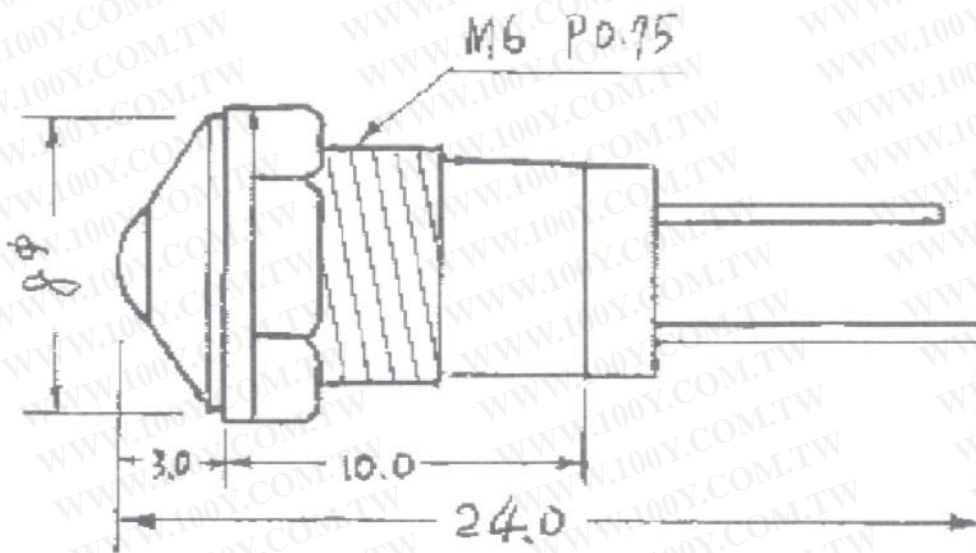

# 尖型 LED 指示燈 / 3V / 3mm

顏色: 紅 / 綠 / 黃

LED:  $\phi$  3mm

外殼: 銅鍍鉻

勝特力材料 886-3-5753170  
勝特力电子(上海) 86-21-34970699  
勝特力电子(深圳) 86-755-83298787  
[Http://www.100y.com.tw](http://www.100y.com.tw)