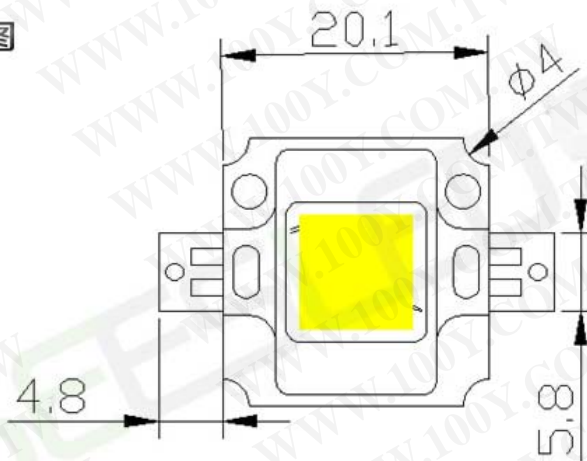

产品名称	10 瓦大功率 LED 灯珠 (发光二极管)
发光颜色	可选颜色 (正白光 暖白光 红光 蓝光 绿光 粉红色)
产品波长	红光 620-625NM 蓝光 460-465NM 绿光 520-525NM 正白光 6000-6500K 暖白光 3000-3500K
工作电压	蓝光 绿光 正白光 暖白光 粉红色 9-10V 红光 黄光 6-8V
建议电流	2800-3200 毫安
发光角度	160 度
产品光衰	接近零光衰 (测试时间: 1000 个小时)
使用寿命	长达 50000-80000 小时
产品包装	16PCS/盒 (可 零售)
备注说明	焊接温度低于 260 度 5 秒内完成, 灯珠要注意散热, 建议用恒流源驱动。

产品主要用途: 发光模组, 轿车装饰, 夜间照明, 室内装潢, 红外监控辅助, 广告装饰等。

◆◆图◆片◆展◆示◆◆

全球信赖
国际品质

产品展示 Products exhibit

产品规格图

单位: mm
误差 ±0.2mm

单位: mm
厚度: 3mm

【產品優點】

Part Number 產品型號	Emitting Color 發光顏色	Forward Current (mA) 順向電流	Power Dissipation (W) 散耗功率	Wavelength(nm) TC(K) 波長及色溫	Driver Voltage (V) 順向電壓	Luminous Flux (Lm) 光通量
★W-10WUC	White	1050mA	10	6000-6500	10-12	900-1000
R-10WUC	Red	1050mA	10	620-622.5	9-10	350-450
B-10WUC	Blue	1050mA	10	465-467.5	10-12	250-300
G-10WUC	Green	1050mA	10	520-522.5	10-12	800-900
WW-10WUC	Warm white	1050mA	10	3000-3500	10-12	900-1000