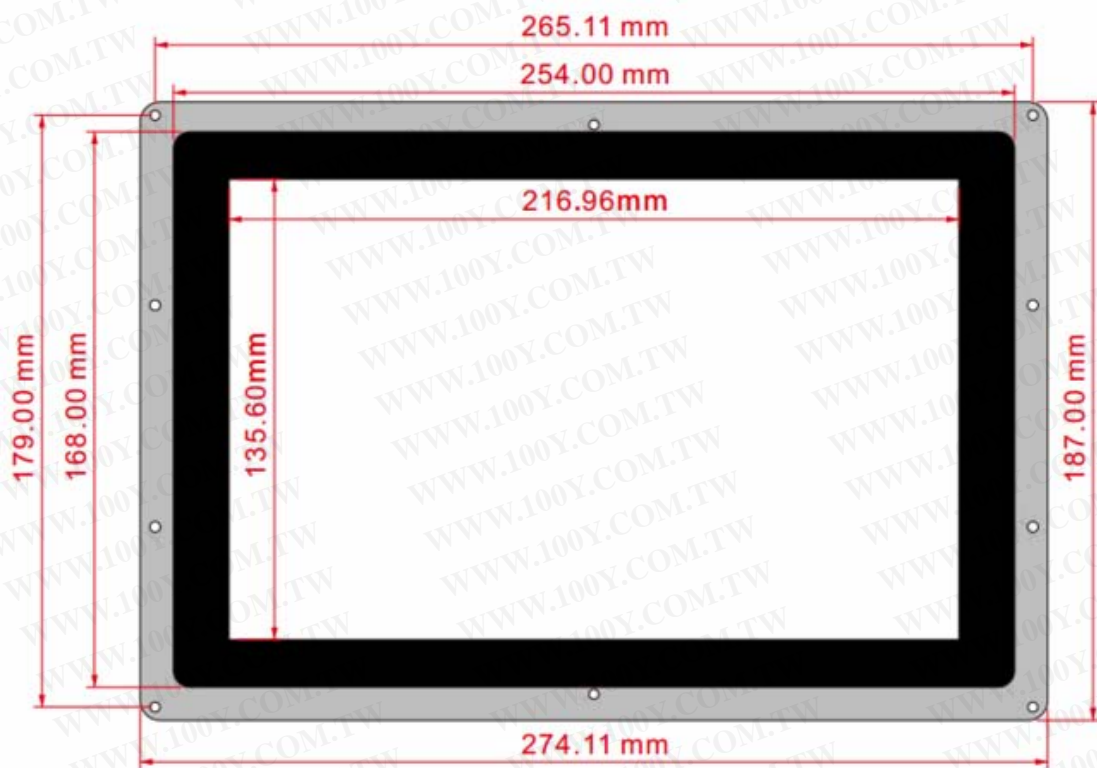

資料包括

用戶手冊

配套鏡像

開發軟件

開發資料

下載路徑：[http://www.waveshare.net/wiki/10.1inch HDMI_LCD (B) (帶外殼)](http://www.waveshare.net/wiki/10.1inch_HDMI_LCD_(B)_%E5%B8%B6%E5%A4%B9)

外形尺寸

勝特力材料 886-3-5753170
勝特力电子(上海) 86-21-34970699
勝特力电子(深圳) 86-755-83298787
[Http://www.100y.com.tw](http://www.100y.com.tw)