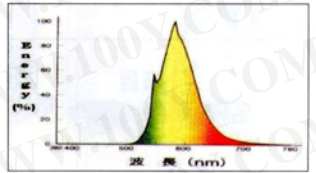

半導體專用燈管

用途：防止紫外線透出，500nm以下之波長完全切除，最適合使用於高感光半導體的無塵室工廠照明及防蟲用。

品種	項目	消耗電力(W)	燈管尺寸(mm)		燈管電流(mA)	初光束(lm)	壽命(hrs)	適合點燈管	電腦代號
			管徑	長度					
FL40Y/38-NU		38	29	1198	415	1900	10000	FS-4P	FL40Y/38-NU
FL40Y/38-NU-C		38	29	1087	415	1800	8500	FS-4P	FL40Y/38-NU-C
FHF38Y-NU		38	29	1198	350	2000	10000	—	FHF38Y-NU
FL20Y/18-NU		18	29	580	350	830	7500	FS-1P	FL20Y/18-NU