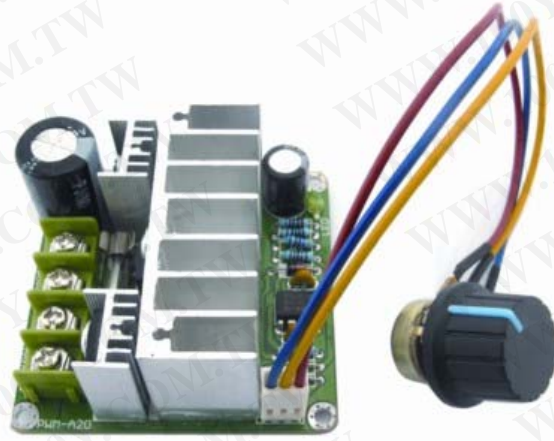

100y 編碼：98923

PWM-9-60V/20A

勝特力材料 886-3-5753170
勝特力电子(上海) 86-21-34970699
勝特力电子(深圳) 86-755-83298787
[Http://www.100y.com.tw](http://www.100y.com.tw)

直流電機調速器

本調速器可以控制電機的轉速從 10%-100%之間無極變化，技術極為先進，效率高，力矩大，發熱小，已經多次改版，已廣泛穩定應用在工業生產中。

技術指標

- 1.工作電壓：DC9V-DC60V(超寬輸入電壓)，適合 9V, 12V, 24V, 36V, 48V, 60V 電機調速。
- 2.額定電流：15A(實測電流)
- 3.靜態電流：0.02A(待機狀態)
- 4.PWM 占空比：10%-100%(關鍵參數請您注意！)
- 5.PWM 頻率：13khz