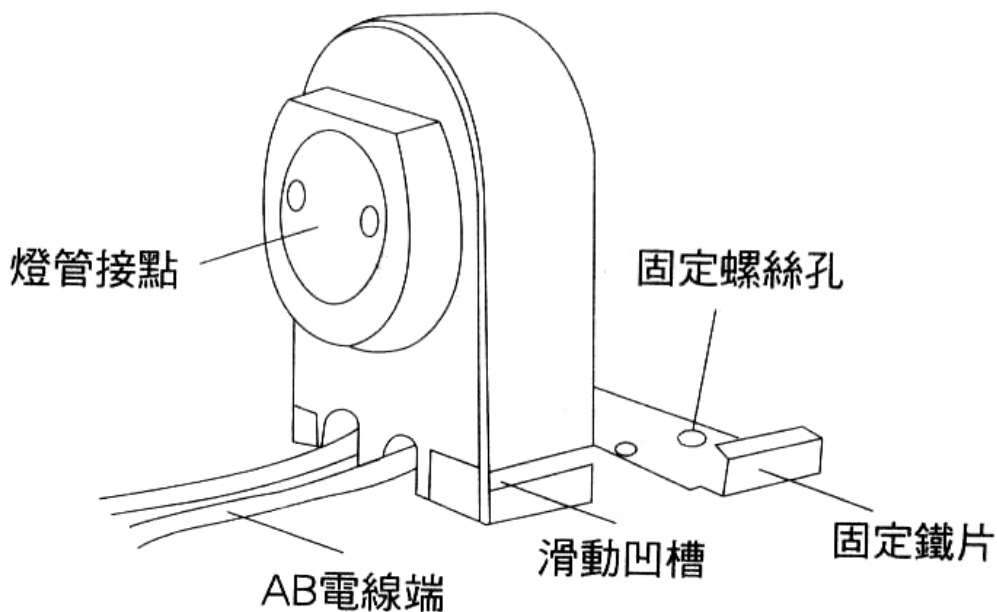

品名：活動式日光燈腳(附線 2 入)

型號：HO-821-2

規格：AC250V / 1A

勝特力材料 886-3-5753170
勝特力电子(上海) 86-21-54151736
勝特力电子(深圳) 86-755-83298787
[Http://www.100y.com.tw](http://www.100y.com.tw)

材質：黃磷銅片、耐熱 PVC 材質、耐熱電線

安裝方法：

1. 將固定鐵片固定於燈具兩邊的固定端
2. 將燈腳兩邊之滑動凹槽平行嵌入固定鐵片兩端
3. 將燈腳線 A、B 端連接於原舊線路，並以絕緣膠布包覆即完成