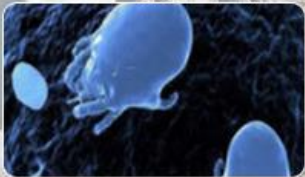

如通风环境好，可以选择
有臭氧杀菌消毒，如工厂
车间、诊所等地方

家庭常见病毒细菌

甲型流感病毒

金黄色葡萄球菌

螨虫

3档定时 15秒延时 安全操作

选定消毒时间后，消毒灯会在15秒后自动亮起，并在消毒结束后自动关闭

15分钟 30分钟 60分钟