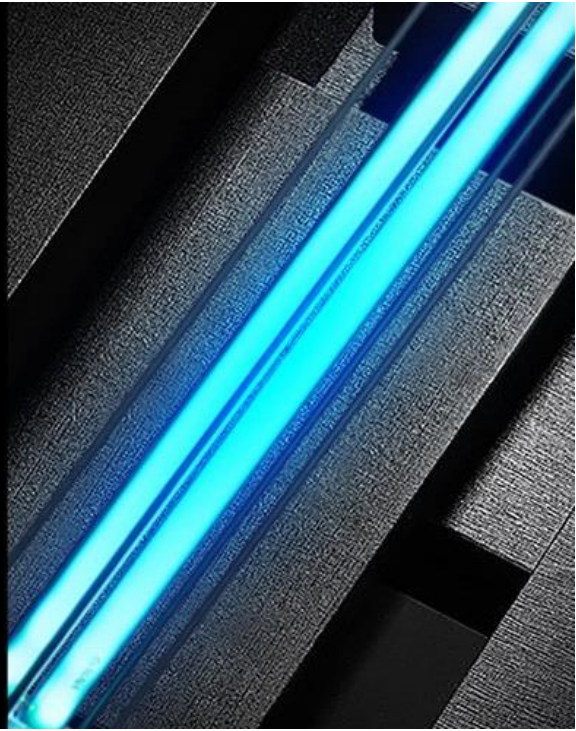

臥室

60
min

客廳

TUV消毒管:

是低气汞蒸汽放电灯, 有石英管玻璃外壳, 发射短紫外线辐射253.7nm (UV-C), 玻璃会把生产臭氧的波长为185nm的辐射过滤掉, 用来消灭细菌、病毒及其他微生物或使其失去活性!

客厅

客厅人员走动多
容易携带有一些细菌
影响家人健康

强效紫外线杀菌