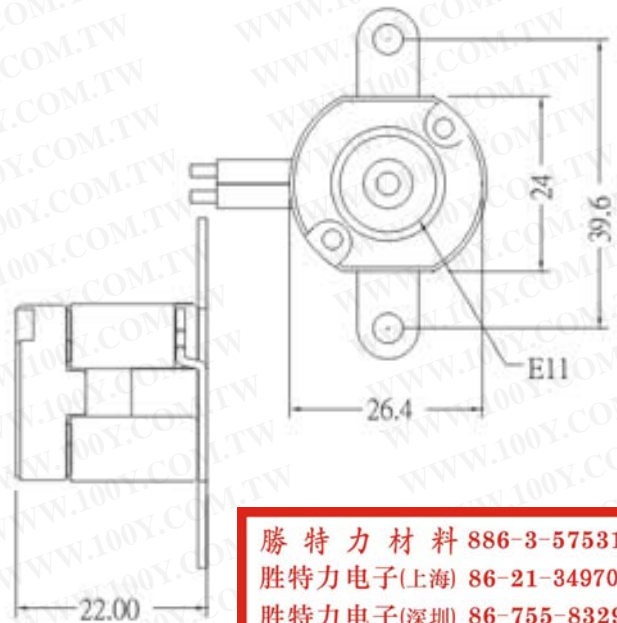

JET-E11 陶瓷燈座

125V/5A E11 陶瓷燈座 線長 15cm

說明：E11 鹵素燈頭，〈PS〉E JET	顏色：白色
額定：5 安培 125 伏特	材質：陶瓷
電線規格：3122 200°C 18AWG	產品總高：22mm
Rating：5A 125V	Wire spec：3122 200°C 18AWG
Material：porcelain	Overall height：22mm
Available color：white	PS.：Halogen socket E11，〈PS〉E JET