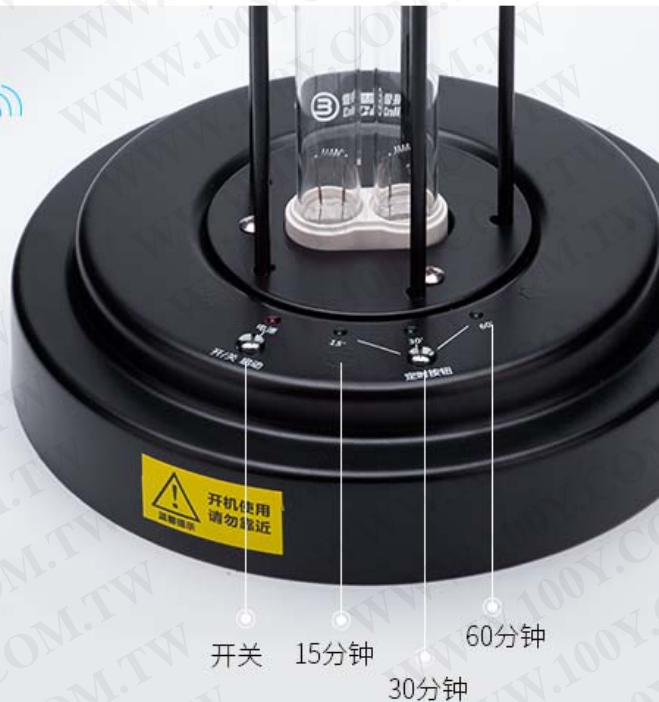

大功率 更省时

同等面积 时间减半

雪莱特60W紫外线消毒灯，消毒时间缩短一半，让您时间自由掌控。

产品参数

专注细节 做好每个产品

PRODUCT PARAMETER

38W&60W

型号	HJ-1401	HJ-1402
额定电压	220V	220V
额定频率	50Hz	额定频率 50Hz
额定功率	38W	60W
定时方式	电子定时	电子定时
遥控方式	30米无线穿墙遥控	30米无线穿墙遥控
产品尺寸	高44CM 底座18CM	高59CM 底座19CM
包装尺寸	24*24*50cm	25*25*65cm

消毒面积&时间

房间面积	杀菌灯功率	建议消毒时间
约10平方米	38W	15分钟
约10平方米	60W	15分钟
约20平方米	38W	30分钟
约20平方米	60W	15分钟
约40平方米	38W	60分钟
约40平方米	60W	30分钟
约60平方米	60W	60分钟

◀ 15分钟

一般卫浴、以及较小的
房间都可以15分钟搞定

◀ 30分钟

主卧、小客厅均可
30分钟完成消毒

◀ 60分钟

大面积地方也尽在掌控

电子定时[📶]

三档消毒时间 随心选择

根据不同面积选择不同时间
10秒延迟启动，按设定时间（
15分钟、30分钟、60分钟），
消毒结束后自动关机。

30M 无线自由 无线穿墙遥控

可以隔着门、隔着墙、隔着柜子控制，
没有角度限制，避开紫外线直接照射。