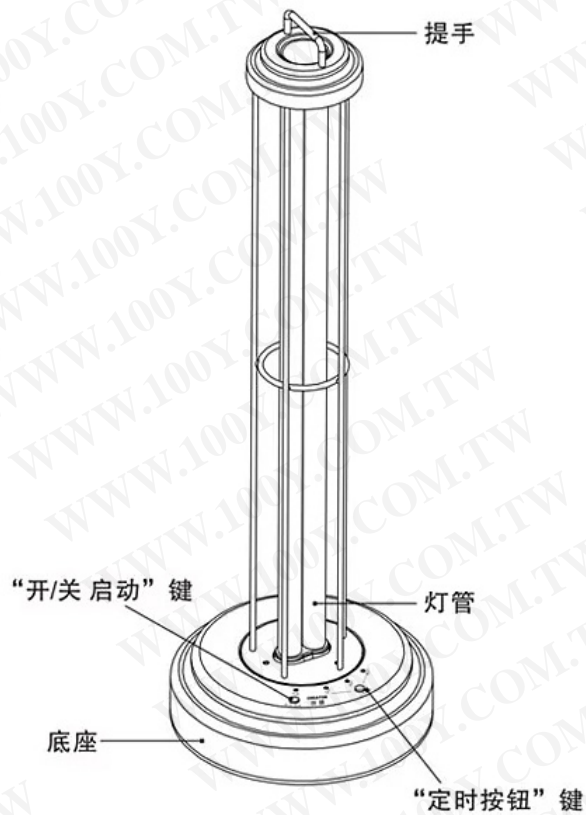

大功率 更省时

同等面积 时间减半

雪莱特60W紫外线消毒灯，消毒时间缩短一半，让您时间自由掌控。

产品参数

专注细节 做好每个产品

PRODUCT PARAMETER

38W&60W

型号	HJ-1401	HJ-1402
额定电压	220V	220V
额定频率	50Hz	额定频率 50Hz
额定功率	38W	60W
定时方式	电子定时	电子定时
遥控方式	30米无线穿墙遥控	30米无线穿墙遥控
产品尺寸	高44CM 底座18CM	高59CM 底座19CM
包装尺寸	24*24*50cm	25*25*65cm

消毒面积&时间

房间面积	杀菌灯功率	建议消毒时间
约10平方米	38W	15分钟
约10平方米	60W	15分钟
约20平方米	38W	30分钟
约20平方米	60W	15分钟
约40平方米	38W	60分钟
约40平方米	60W	30分钟
约60平方米	60W	60分钟

◀ 15分钟

一般卫浴、以及较小的
房间都可以15分钟搞定

◀ 30分钟

主卧、小客厅均可
30分钟完成消毒

◀ 60分钟

大面积地方也尽在掌控