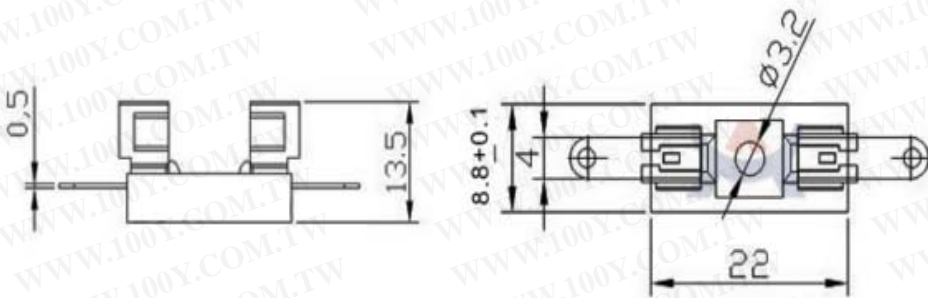

## 产品参数

名称	保險絲座	电流电压	6.3A250V
型号	PTF-10	额定功率	1.6W
规格	5*20		