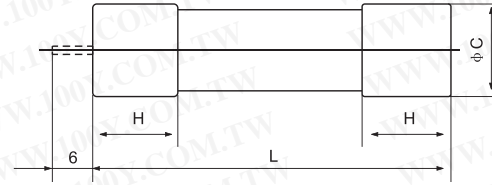

RT18 Fuse

Standard: IEC 60269

勝特力材料 886-3-5753170
勝特力电子(上海) 86-21-54151736
勝特力电子(深圳) 86-755-83298787
[Http://www.100y.com.tw](http://www.100y.com.tw)

Order Information

Holder of fuse	Pole	Rate current In(A)	Note	Weight (g)	Reference
RT18-32X	1P	32	Material:Resin	82	RT1832ZXB
	2P		With Indicator		RT1832Z2XB
	3P				RT1832Z3XB
RT18-32	1P	32	Material:Resin	82	RT1832ZB
	2P		Without Indicator		RT1832Z2B
	3P				RT1832Z3B
RT18-32X	1P	32	Material:Nylon	82	RT1832ZX
	2P		With Indicator		RT1832Z2X
	3P				RT1832Z3X
RT18-32	1P	32	Material:Nylon	82	RT1832Z
	2P		Without Indicator		RT1832Z2
	3P				RT1832Z3
RT18-63X	1P	63	Material:Resin	206	RT1863ZXB
	2P		With Indicator		RT1863Z2XB
	3P				RT1863Z3XB
RT18-63	1P	63	Material:Resin	206	RT1863ZB
	2P		Without Indicator		RT1863Z2B
	3P				RT1863Z3B

Overall Dimensions

Unit: mm

Cylindrical Fuse

Type	Size	L	C	Hmax
RT18-32	10×38	38±0.6	10.3±0.1	10.5
RT18-63	14×51	51 ^{+0.6} _{-1.0}	14.3±0.1	13.8

Holder of fuse

Type	A	B	C	D	E	F	G
RT18-32	63	60	79	35	80	18	54
RT18-63	78	76	103	35	110	25	75