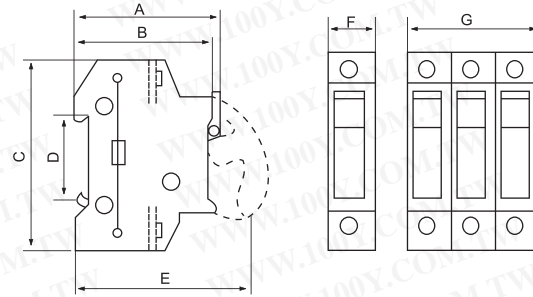

RT18 Fuse

Standard: IEC 60269

勝特力材料 886-3-5753170
勝特力电子(上海) 86-21-54151736
勝特力电子(深圳) 86-755-83298787
[Http://www.100y.com.tw](http://www.100y.com.tw)

Order Information

Holder of fuse	Pole	Rate current In(A)	Note	Weight (g)	Reference
RT18-32X	1P	32	Material:Resin	82	RT1832ZXB
	2P		With Indicator		RT1832Z2XB
	3P				RT1832Z3XB
RT18-32	1P	32	Material:Resin	82	RT1832ZB
	2P		Without Indicator		RT1832Z2B
	3P				RT1832Z3B
RT18-32X	1P	32	Material:Nylon	82	RT1832ZX
	2P		With Indicator		RT1832Z2X
	3P				RT1832Z3X
RT18-32	1P	32	Material:Nylon	82	RT1832Z
	2P		Without Indicator		RT1832Z2
	3P				RT1832Z3
RT18-63X	1P	63	Material:Resin	206	RT1863ZXB
	2P		With Indicator		RT1863Z2XB
	3P				RT1863Z3XB
RT18-63	1P	63	Material:Resin	206	RT1863ZB
	2P		Without Indicator		RT1863Z2B
	3P				RT1863Z3B

Overall Dimensions

Unit: mm

Cylindrical Fuse

Type	Size	L	C	Hmax
RT18-32	10×38	38±0.6	10.3±0.1	10.5
RT18-63	14×51	51 ^{+0.6} _{-1.0}	14.3±0.1	13.8

Holder of fuse

Type	A	B	C	D	E	F	G
RT18-32	63	60	79	35	80	18	54
RT18-63	78	76	103	35	110	25	75