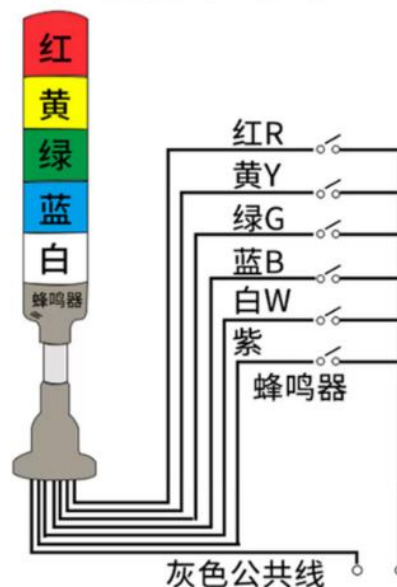

多层警示灯信号塔灯机床报警器三色灯 TB70-3T/W-JLED 带声直径 70MM

型号：TB70-3T/W-J

材质：灯罩 PC、底座 ABS

蜂鸣器分贝：大约在 85dB 左右

工作方式：常亮 / 闪亮可切换

可选颜色：红、绿、黄、蓝、白

产品特点

产品质量稳定，选材讲究，精工制造，兼容性强，可适用于多种机械行业

产品尺寸图

型号极其含义

TB70 -3 -T/W -J

发声形式：带蜂鸣、无标志：不发声

发光形式：T：常亮 W：闪亮

层数：红 黄 绿 蓝 白(从下往上排序颜色)

外形尺寸：70：Φ70

自由组装式灯罩

灯罩采用可拆卸式设计，可根据需要组合成多种颜色的样式

产品接线图

短管圆盘

长管圆盘

短管折叠座

长管折叠座

产品展示 真实感觉

圆盘底座尺寸