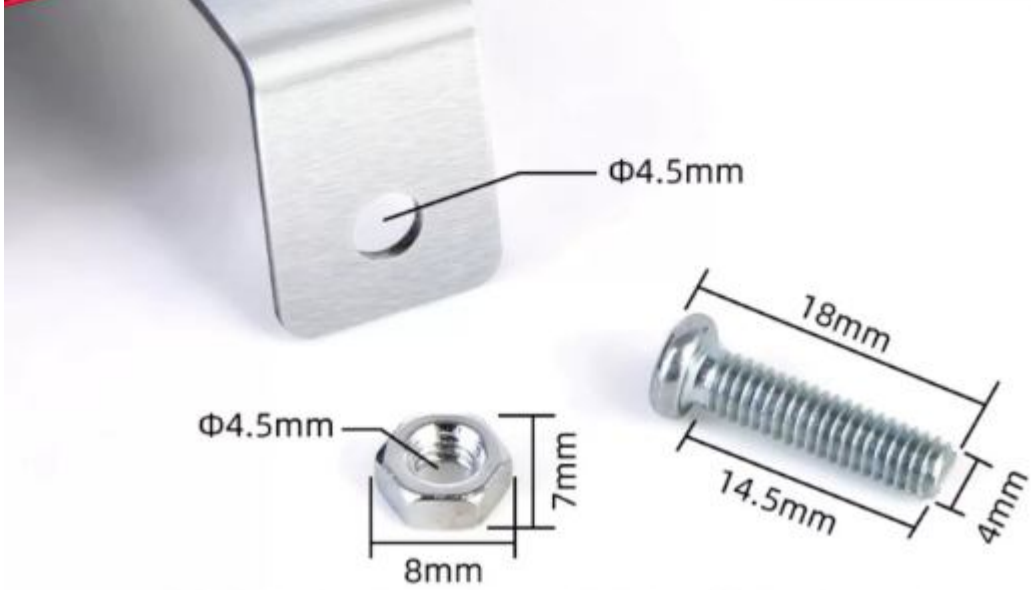

红蓝爆闪警示灯 JS05系列

高品质·电源连接线

精选优质原材料线材

柔韧耐弯折 导电性优秀 不易老化 使用寿命长

两灯连线长70mm左右
电源线长85mm左右

注意:以上参数纯手工测量 可能会有误差 请以实物为准

两种电压可选

24V/220V 可根据需求选择
如有其他问题或需求请联系客服