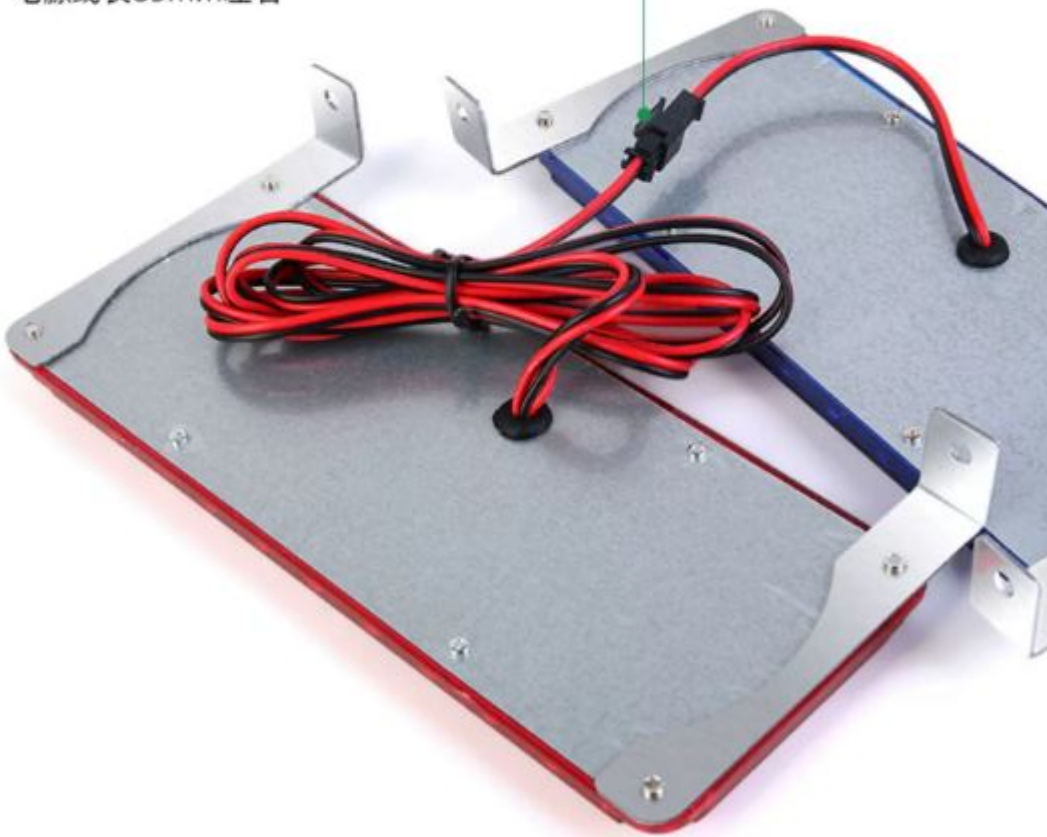

崗亭紅藍爆閃 LED 燈路障交通警示燈貨車後尾信號燈汽車中網燈 12V

紅藍爆閃警示燈 JS05系列

产品规格参数信息

如需了解产品信息请观看下图
如有其他问题或其他需求定制请联系客服

正面

背面

注意:以上参数纯手工测量 可能会有误差 请以实物为准

| | |
|------|--------------------|
| 产品名称 | 红蓝爆闪警示灯 |
| 产品电压 | 12-24V/220V可选 |
| 产品型号 | JS05 |
| 外壳材质 | ABS |
| 产品光源 | LED灯珠 |
| 灯珠数量 | 单个42颗LED贴片灯珠 |
| 产品功率 | 单个灯板（42颗灯珠/功率8.4W） |
| 亮灯方式 | 红/蓝光爆闪模式（颜色可定制） |

红蓝爆闪警示灯 JS05系列

高品质·电源连接线

精选优质原材料线材

柔韧耐弯折 导电性优秀 不易老化 使用寿命长

两灯连线长70mm左右
电源线长85mm左右

注意:以上参数纯手工测量 可能会有误差 请以实物为准

两种电压可选

24V/220V 可根据需求选择
如有其他问题或需求请联系客服

12-24V·红蓝爆闪一套

24V没有适配器

注意：红蓝主副灯一对，副灯不可单个直接接电源，否则会烧坏!!!

220V·红蓝爆闪一套

自带开关
(可控制灯的开关)

适配器
适配器线长约90CM

注意：220V需搭配适配器使用，适配器需另外购买!!!