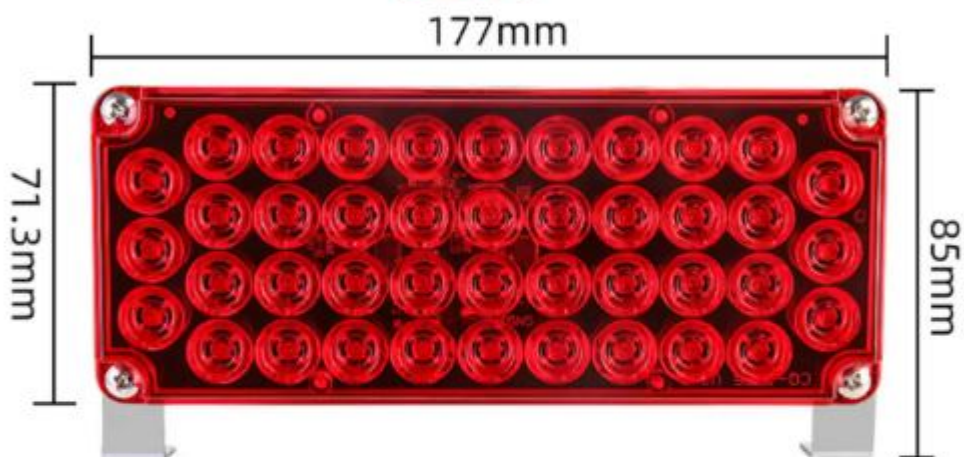

崗亭紅藍爆閃 LED 燈路障交通警示燈貨車後尾信號燈汽車中網燈 12V

紅藍爆閃警示燈 JS05系列

产品规格参数信息

如需了解产品信息请观看下图
如有其他问题或其他需求定制请联系客服

正面

背面

注意:以上参数纯手工测量 可能会有误差 请以实物为准

| | |
|------|--------------------|
| 产品名称 | 红蓝爆闪警示灯 |
| 产品电压 | 12-24V/220V可选 |
| 产品型号 | JS05 |
| 外壳材质 | ABS |
| 产品光源 | LED灯珠 |
| 灯珠数量 | 单个42颗LED贴片灯珠 |
| 产品功率 | 单个灯板（42颗灯珠/功率8.4W） |
| 亮灯方式 | 红/蓝光爆闪模式（颜色可定制） |

红蓝爆闪警示灯 JS05系列

高品质·电源连接线

精选优质原材料线材

柔韧耐弯折 导电性优秀 不易老化 使用寿命长

两灯连线长70mm左右
电源线长85mm左右

注意:以上参数纯手工测量 可能会有误差 请以实物为准

两种电压可选

24V/220V 可根据需求选择
如有其他问题或需求请联系客服

12-24V·红蓝爆闪一套

24V没有适配器

注意：红蓝主副灯一对，副灯不可单个直接接电源，否则会烧坏!!!

220V·红蓝爆闪一套

自带开关
(可控制灯的开关)

适配器
适配器线长约90CM

注意：220V需搭配适配器使用，适配器需另外购买!!!