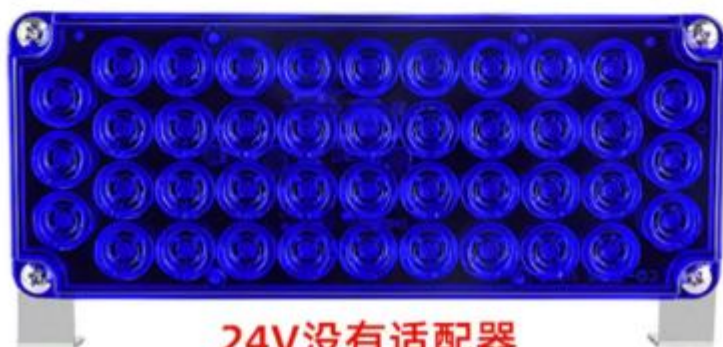

两种电压可选

24V/220V 可根据需求选择
如有其他问题或需求请联系客服

12-24V·红蓝爆闪一套

24V没有适配器

注意：红蓝主副灯一对，副灯不可单个直接接电源，否则会烧坏!!!