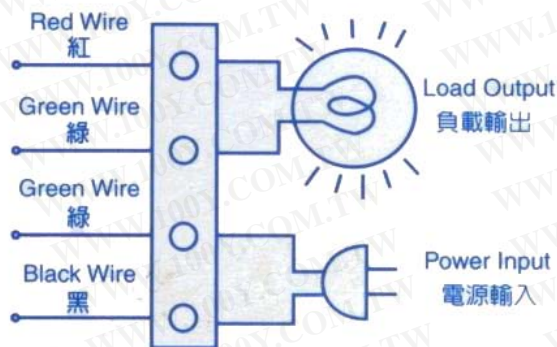

7. 感應角度:130 度。

注意事項:

本機禁止裝設在以下的場所，以免誤動作:

1. 室外安裝注意防水措施(本機不防水)
2. 距離燈具 30 公分以上
3. 會產生熱源的場所
4. 冷氣出風口、電風扇出風口
5. 有玻璃阻隔在本機與人員之間
6. 避免陽光直接照射
7. 避免強烈的震動
8. 勿將電源及輸出線反接
9. 勿接上超過本機的額定負載

配線圖示：