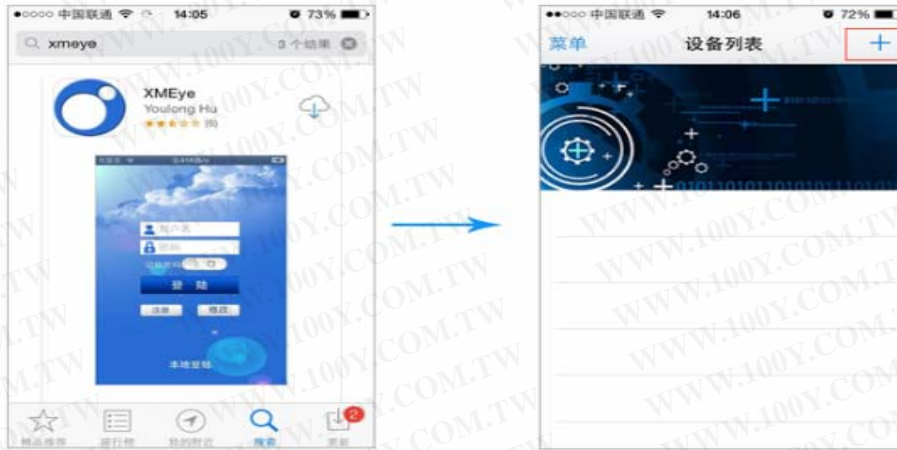

音频输出

HDMI高清

以太网接口

USB*2

音频输入*2

DC 12V2A

以太网接口

485接口

VGA接口

远程云控制方法

手机云控制 Mobile phone control

- 1 在手机上下载XMEye软件(苹果手机在苹果商店下载)安装好客户端之后, 打开出现以下界面, 按用户名登录和按设备登录, 登陆后添加你的设备。

- 2 根据录像机主菜单系统信息(版本信息)中获取序列号, 以及网络设置TCP端口中获取的数字添加设备, 用户名/密码自行设置, 添加完成即可点击进入。

- 3 添加设备完成后, 点击即可查看视频。

电脑云控制

The cloud control computer

- 1 在浏览器上输入 <http://www.xmeye.net>，首次需安装WEB控件，根据设备或用户名登陆即可。第一次登陆可参考【新手向导】

AHD后台操作界面

系统信息 System information

- 1 点击鼠标右键点击设置，进入后台操作界面-系统信息/版本信息，可以查找到产品序列号以及通道数及相关的版本信息。

- 2 进入后台操作界面-系统信息/网络设置，可以查找到 IP地址、子网掩码以及相关的 HTTP端口。