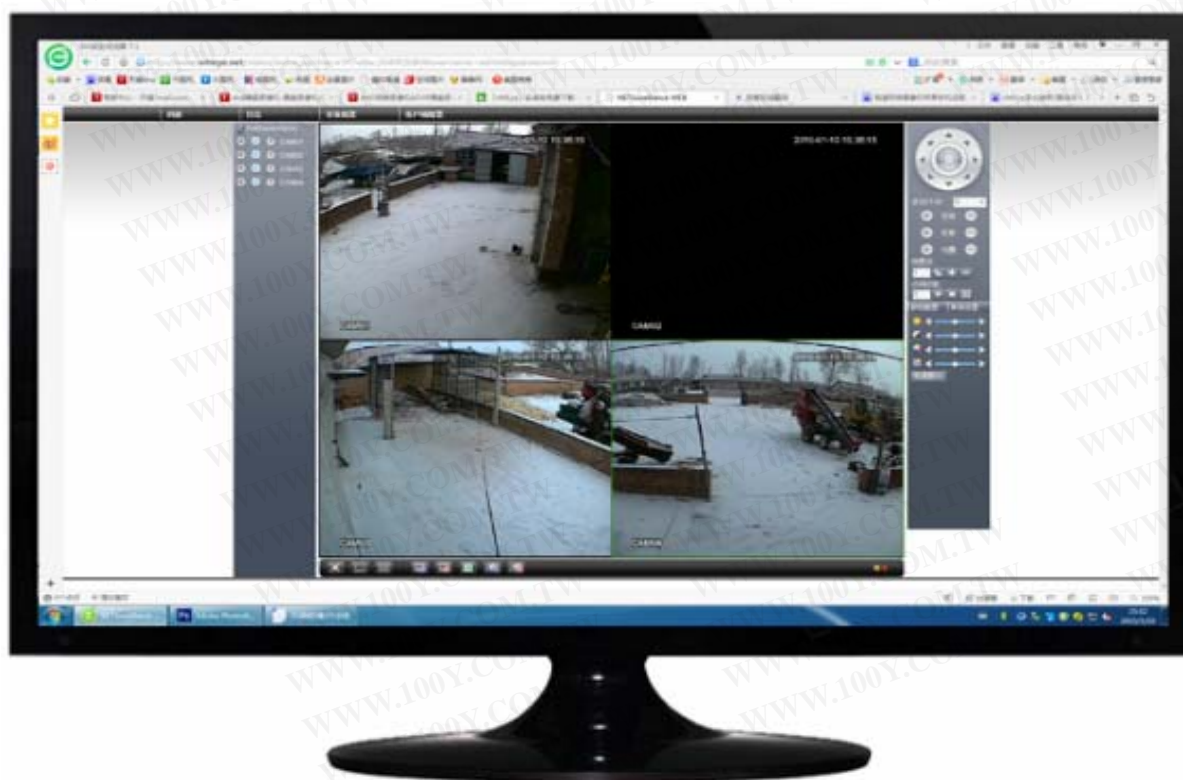

电脑云控制

The cloud control computer

1. 1 在浏览器上输入 <http://www.xmeye.net>，首次需安装WEB控件，根据设备或用户名登陆即可。第一次登陆可参考【新手向导】