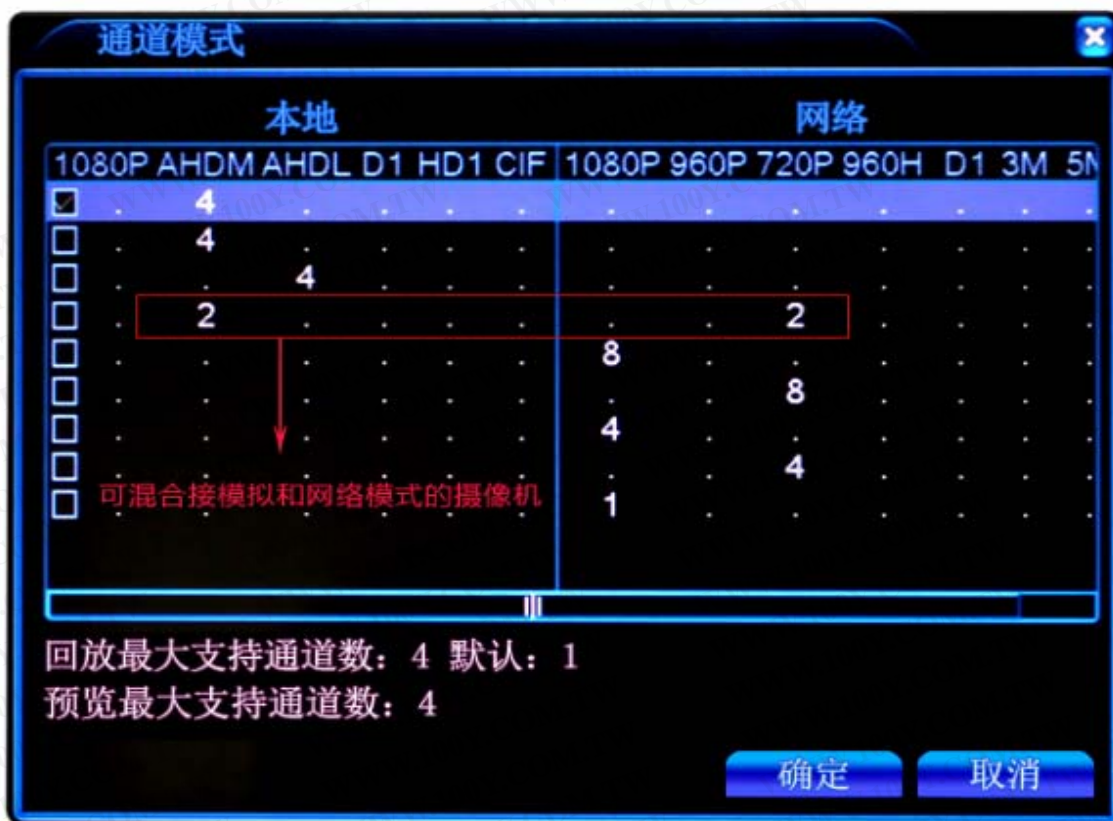

1. 3 进入后台操作界面-查看通道模式，可以查看当前设备所支持的模式以及最大支持的通道数量。**注意：四路多模式输入图(仅供参考)**

ST-AHR9016 十六路AHR录像机

- 支持AHD-L系列前端非实时编码；
- 支持VGA、HDMI高清1080P输出；
- 支持多种云技术，实现网络穿透、前后端对接、报警信息推送到手机等功能；
- 支持各类手机监控（iPhone, Android Windows Mobile, BlackBerry, Symbian,）；
- 支持多种网络浏览器访问（IE、Chrome、Firefox、Safari）；
- 二十多国语言（英文、芬兰、法语、德语、希腊、意大利、日语、波兰、葡萄牙、俄语、西班牙、泰文、中文、繁体中文、土耳其等），打破国界的限制
- 完善的保护电路，独有的三重看门狗功能。
- 配套web、CMS、中心平台管理软件MYEYE。