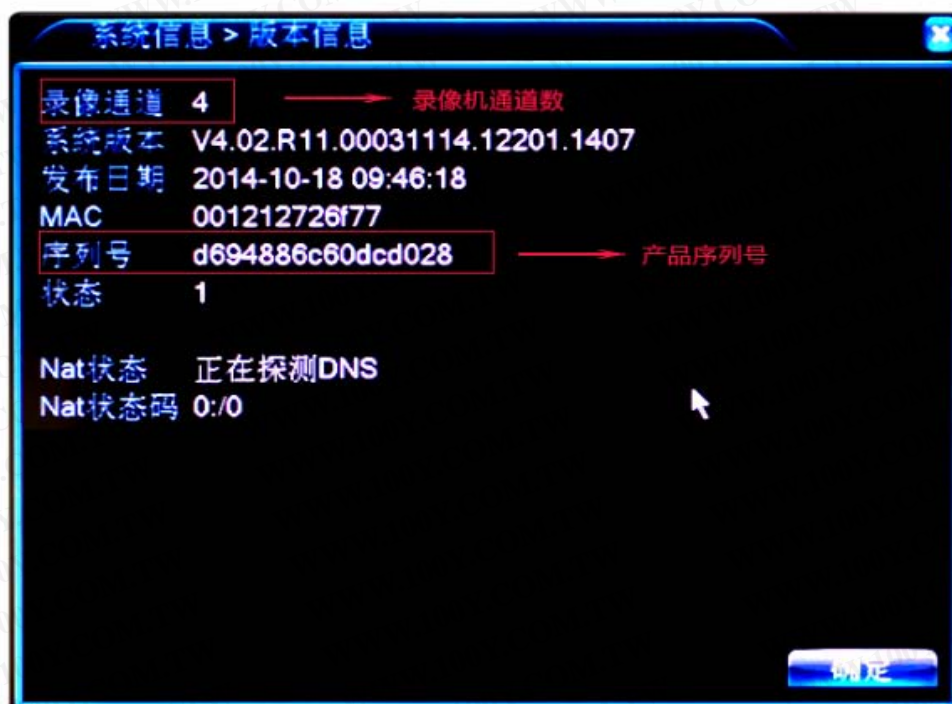

VGA接口

远程云控制方法

手机云控制 Mobile phone control

- 1 在手机上下载XMEye软件(苹果手机在苹果商店下载)安装好客户端之后, 打开出现以下界面, 按用户名登录和按设备登录, 登陆后添加你的设备。

- 2 根据录像机主菜单系统信息(版本信息)中获取序列号, 以及网络设置TCP端口中获取的数字添加设备, 用户名/密码自行设置, 添加完成即可点击进入。

- 3 添加设备完成后, 点击即可查看视频。

电脑云控制

The cloud control computer

- 1 在浏览器上输入 <http://www.xmeye.net>，首次需安装WEB控件，根据设备或用户名登陆即可。第一次登陆可参考【新手向导】

AHD后台操作界面

系统信息 System information

- 1 点击鼠标右键点击设置，进入后台操作界面-系统信息/版本信息，可以查找到产品序列号以及通道数及相关的版本信息。

- 2 进入后台操作界面-系统信息/网络设置，可以查找到 IP地址、子网掩码以及相关的 HTTP端口。