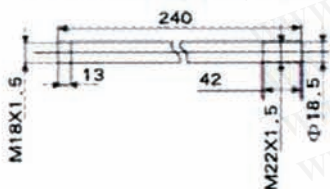

## 產品編碼原則

**A03MP S - 45 L - 1 - R.O.G.B.W - PB**

PB:桿式腳座  
 PB:60公分桿式座(客訂品)  
 R:盤式腳座  
 C:快速折疊腳座  
 W:側式腳座

層數  
 R-紅色-第一層  
 O-橙色-第二層  
 G-綠色-第三層  
 BL-藍色-第四層  
 W-白色-第五層  
 如右圖1所示

圖1

## 尺寸圖

MR, MPS, MRS

MP

高度 (單位: mm)		
	Φ45	Φ57
第一層	62	66
第二層	124	132
第三層	186	198
第四層	248	264
第五層	310	330

Φ45、Φ57 型 PB—鐵架式尺寸圖  
T=4.4mm

Φ45、Φ57 型 R—塑膠圓盤尺寸圖

C 座尺寸圖

W側式座尺寸圖

Φ45 型鐵管尺寸圖

Φ57 型鐵管尺寸圖

## 尺寸圖

MP-30 MR-30(非閃亮、閃亮)

MP, MR, MPS, MRS

Φ30 型 PB—角架式尺寸圖  
 T=4.4mm

MPS-30 MRS-30(非閃亮、閃亮)附蜂鳴