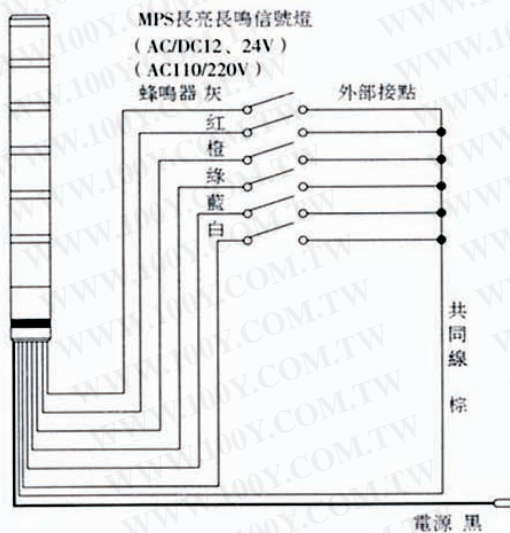

### 配線圖

MP-45 MR-45 (非閃亮 閃亮)

MP-57 MR-57 耐震式 (非閃亮 閃亮)

MPS-45 MRS-45 (非閃亮 閃亮) 附蜂鳴器

MPS-57 MRS-57 耐震式 (非閃亮 閃亮) 附蜂鳴器

工作電壓	AC/DC 24V		AC/DC 110V		AC/DC 110V	
燈泡型式	鎢絲燈30V/6W	LED	鎢絲燈120V/10W	LED	鎢絲燈120V/10W	LED
每層燈泡消耗電流	0.2A	20mA	83mA	20mA	42mA	20mA
蜂鳴器消耗電流	25mA					