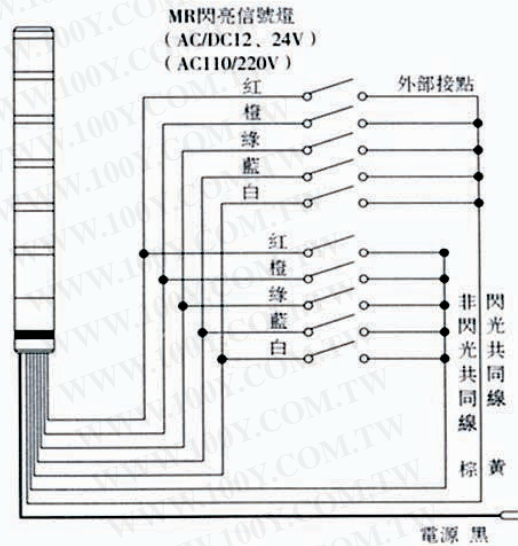

配線圖

MP-45 MR-45 (非閃亮 閃亮)

MP-57 MR-57 耐震式 (非閃亮 閃亮)

MPS-45 MRS-45 (非閃亮 閃亮) 附蜂鳴器

MPS-57 MRS-57 耐震式 (非閃亮 閃亮) 附蜂鳴器