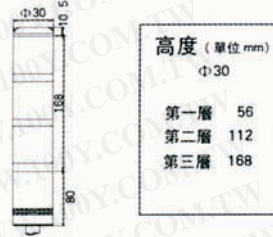

## 尺寸圖

MR, MPS, MRS

MP

高度 (單位: mm)		
	Φ45	Φ57
第一層	62	66
第二層	124	132
第三層	186	198
第四層	248	264
第五層	310	330

Φ45、Φ57 型 PB—鐵架式尺寸圖  
T=4.4mm

Φ45、Φ57 型 R—塑膠圓盤尺寸圖

C 座尺寸圖

W側式座尺寸圖

## 接線圖

## 尺寸圖

MP-30 MR-30(非閃亮、閃亮)

MP, MR, MPS, MRS

Φ30 型 PB—角架式尺寸圖  
 T=4.4mm

MPS-30 MRS-30(非閃亮、閃亮)附蜂鳴