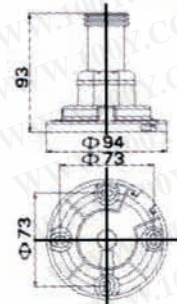

## 產品編碼原則

**A03MP S - 45 L - 1 - R.O.G.B.W - PB**

PB:桿式腳座  
 PB:60公分桿式座(客訂品)  
 R:盤式腳座  
 C:快速折疊腳座  
 W:側式腳座

層數  
 R-紅色-第一層  
 O-橙色-第二層  
 G-綠色-第三層  
 BL-藍色-第四層  
 W-白色-第五層  
 如右圖1所示

圖1

## 尺寸圖

MR, MPS, MRS

MP

高度 (單位: mm)		
	Φ45	Φ57
第一層	62	66
第二層	124	132
第三層	186	198
第四層	248	264
第五層	310	330

Φ45、Φ57 型 PB—鐵架式尺寸圖  
T=4.4mm

Φ45、Φ57 型 R—塑膠圓盤尺寸圖

C 座尺寸圖

W側式座尺寸圖

Φ45 型鐵管尺寸圖

Φ57 型鐵管尺寸圖

## 尺寸圖

MP-30 MR-30(非閃亮、閃亮)

MP, MR, MPS, MRS

Φ30 型 PB—角架式尺寸圖  
 T=4.4mm

MPS-30 MRS-30(非閃亮、閃亮)附蜂鳴