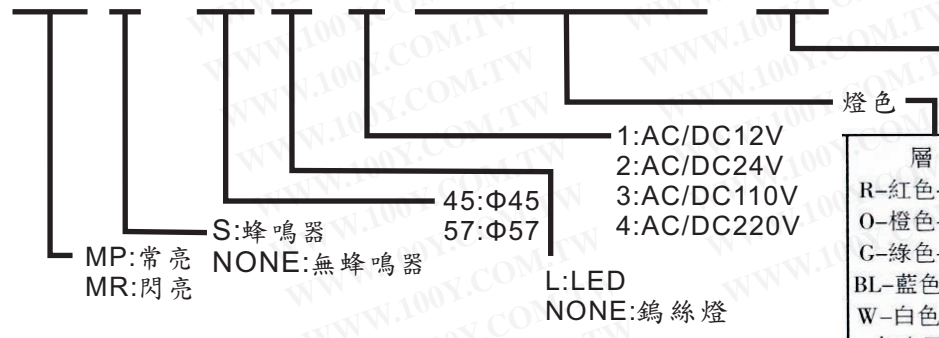

## 產品編碼原則

**A03MP S - 45 L - 1 - R.O.G.B.W - PB**

PB:桿式腳座  
 PB:60公分桿式座(客訂品)  
 R:盤式腳座  
 C:快速折疊腳座  
 W:側式腳座

層數  
 R-紅色-第一層  
 O-橙色-第二層  
 G-綠色-第三層  
 BL-藍色-第四層  
 W-白色-第五層  
 如右圖1所示

圖1

## 尺寸圖

MR, MPS, MRS

MP

高度 (單位: mm)		
	Φ45	Φ57
第一層	62	66
第二層	124	132
第三層	186	198
第四層	248	264
第五層	310	330

Φ45、Φ57 型 PB—鐵架式尺寸圖  
T=4.4mm

Φ45、Φ57 型 R—塑膠圓盤尺寸圖

C 座尺寸圖

W側式座尺寸圖