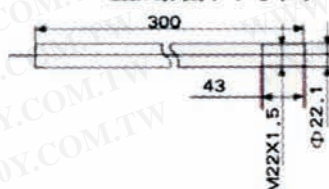

尺寸圖

MR, MPS, MRS

MP

高度 (單位: mm)		
	Φ45	Φ57
第一層	62	66
第二層	124	132
第三層	186	198
第四層	248	264
第五層	310	330