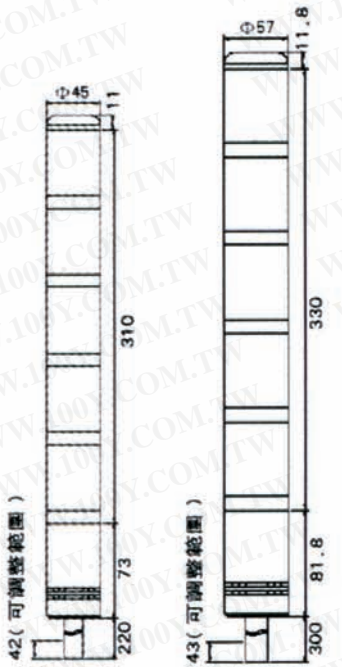

## 產品編碼原則

**A03MP S - 45 L - 1 - R.O.G.B.W - PB**

PB:桿式腳座  
 PB:60公分桿式座(客訂品)  
 R:盤式腳座  
 C:快速折疊腳座  
 W:側式腳座

層數  
 R-紅色-第一層  
 O-橙色-第二層  
 G-綠色-第三層  
 BL-藍色-第四層  
 W-白色-第五層  
 如右圖1所示

圖1

## 尺寸圖

MR, MPS, MRS

MP

高度 (單位: mm)		
	Φ45	Φ57
第一層	62	66
第二層	124	132
第三層	186	198
第四層	248	264
第五層	310	330

Φ45、Φ57 型 PB—鐵架式尺寸圖  
T=4.4mm

Φ45、Φ57 型 R—塑膠圓盤尺寸圖

C 座尺寸圖

W側式座尺寸圖

Φ45 型鐵管尺寸圖

Φ57 型鐵管尺寸圖

## 尺寸圖

MP-30 MR-30(非閃亮、閃亮)

MP, MR, MPS, MRS

Φ30 型 PB—角架式尺寸圖  
 T=4.4mm

MPS-30 MRS-30(非閃亮、閃亮)附蜂鳴