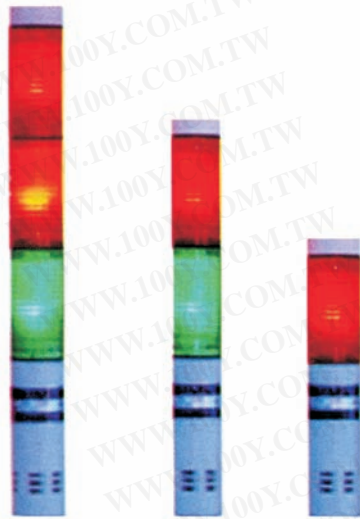

勝特力材料 886-3-5753170
勝特力电子(上海) 86-21-34970699
勝特力电子(深圳) 86-755-83298787
[Http://www.100y.com.tw](http://www.100y.com.tw)