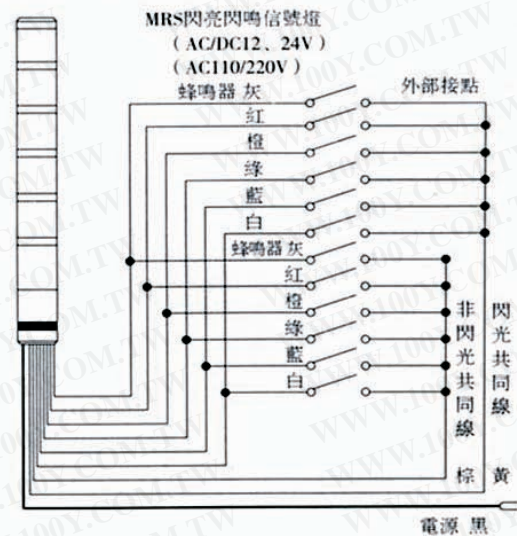

### 配線圖

MP-45 MR-45 (非閃亮 閃亮)

MP-57 MR-57 耐震式 (非閃亮 閃亮)

MPS-45 MRS-45 (非閃亮 閃亮) 附蜂鳴器

MPS-57 MRS-57 耐震式 (非閃亮 閃亮) 附蜂鳴器

工作電壓	AC/DC 24V		AC/DC 110V		AC/DC 110V	
燈泡型式	鎢絲燈30V/6W	LED	鎢絲燈120V/10W	LED	鎢絲燈120V/10W	LED
每層燈泡消耗電流	0.2A	20mA	83mA	20mA	42mA	20mA
蜂鳴器消耗電流	25mA					