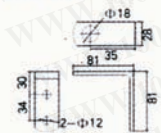

## 接線圖

## 尺寸圖

MP-30 MR-30(非閃亮、閃亮)

MP, MR, MPS, MRS

Φ30 型 PB—角架式尺寸圖  
 T=4.4mm

MPS-30 MRS-30(非閃亮、閃亮)附蜂鳴