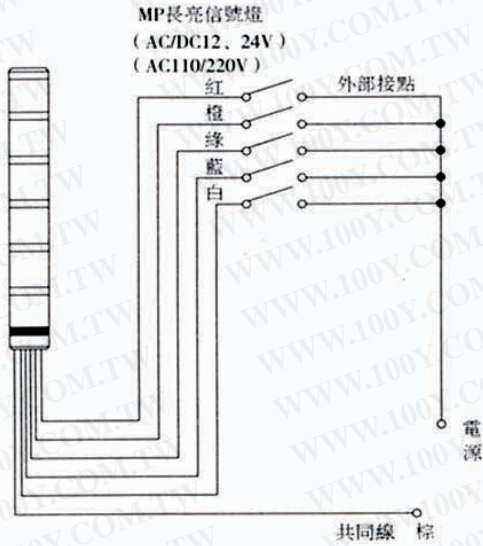

配線圖

MP-45 MR-45 (非閃亮 閃亮)

MP-57 MR-57 耐震式 (非閃亮 閃亮)

MPS-45 MRS-45 (非閃亮 閃亮) 附蜂鳴器

MPS-57 MRS-57 耐震式 (非閃亮 閃亮) 附蜂鳴器