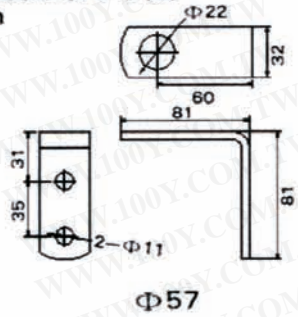

## 產品編碼原則

**A03MP S - 45 L - 1 - R.O.G.B.W - PB**

PB:桿式腳座  
 PB:60公分桿式座(客訂品)  
 R:盤式腳座  
 C:快速折疊腳座  
 W:側式腳座

層數  
 R-紅色-第一層  
 O-橙色-第二層  
 G-綠色-第三層  
 BL-藍色-第四層  
 W-白色-第五層  
 如右圖1所示

圖1

## 尺寸圖

MR, MPS, MRS

MP

高度 (單位: mm)		
	Φ45	Φ57
第一層	62	66
第二層	124	132
第三層	186	198
第四層	248	264
第五層	310	330

Φ45、Φ57 型 PB—鐵架式尺寸圖  
T=4.4mm

Φ45、Φ57 型 R—塑膠圓盤尺寸圖

C 座尺寸圖

W側式座尺寸圖

Φ45 型鐵管尺寸圖

Φ57 型鐵管尺寸圖

## 尺寸圖

MP-30 MR-30(非閃亮、閃亮)

MP, MR, MPS, MRS

Φ30 型 PB—角架式尺寸圖  
 T=4.4mm

MPS-30 MRS-30(非閃亮、閃亮)附蜂鳴