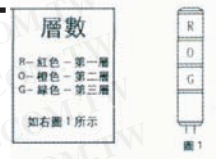

產品編碼原則

A03MP S - 30 L - 1 - R.O.G.B.W - PB