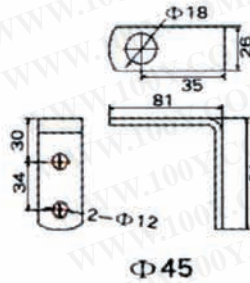

## 產品編碼原則

**A03MP S - 45 L - 1 - R.O.G.B.W - PB**

PB:桿式腳座  
 PB:60公分桿式座(客訂品)  
 R:盤式腳座  
 C:快速折疊腳座  
 W:側式腳座

層數  
 R-紅色-第一層  
 O-橙色-第二層  
 G-綠色-第三層  
 BL-藍色-第四層  
 W-白色-第五層  
 如右圖1所示

圖1

## 尺寸圖

MR, MPS, MRS

MP

高度 (單位: mm)		
	Φ45	Φ57
第一層	62	66
第二層	124	132
第三層	186	198
第四層	248	264
第五層	310	330

Φ45、Φ57 型 PB—鐵架式尺寸圖  
T=4.4mm

Φ45、Φ57 型 R—塑膠圓盤尺寸圖

C 座尺寸圖

W側式座尺寸圖

Φ45 型鐵管尺寸圖

Φ57 型鐵管尺寸圖

## 尺寸圖

MP-30 MR-30(非閃亮、閃亮)

MP, MR, MPS, MRS

Φ30 型 PB—角架式尺寸圖  
 T=4.4mm

MPS-30 MRS-30(非閃亮、閃亮)附蜂鳴