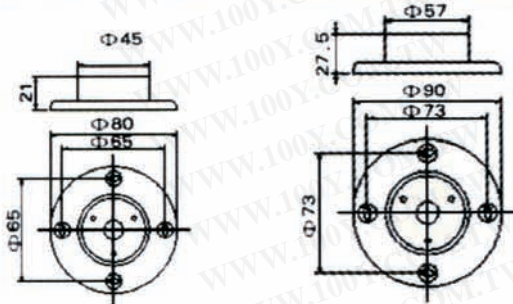

## 產品編碼原則

**A03MP S - 45 L - 1 - R.O.G.B.W - PB**

PB:桿式腳座  
 PB:60公分桿式座(客訂品)  
 R:盤式腳座  
 C:快速折疊腳座  
 W:側式腳座

層數  
 R-紅色-第一層  
 O-橙色-第二層  
 G-綠色-第三層  
 BL-藍色-第四層  
 W-白色-第五層  
 如右圖1所示

圖1

## 尺寸圖

MR, MPS, MRS

MP

高度 (單位: mm)		
	Φ45	Φ57
第一層	62	66
第二層	124	132
第三層	186	198
第四層	248	264
第五層	310	330

Φ45、Φ57 型 PB—鐵架式尺寸圖  
T=4.4mm

Φ45、Φ57 型 R—塑膠圓盤尺寸圖

C 座尺寸圖

W側式座尺寸圖

Φ45 型鐵管尺寸圖

Φ57 型鐵管尺寸圖

## 尺寸圖

MP-30 MR-30(非閃亮、閃亮)

MP, MR, MPS, MRS

Φ30 型 PB—角架式尺寸圖  
 T=4.4mm

MPS-30 MRS-30(非閃亮、閃亮)附蜂鳴