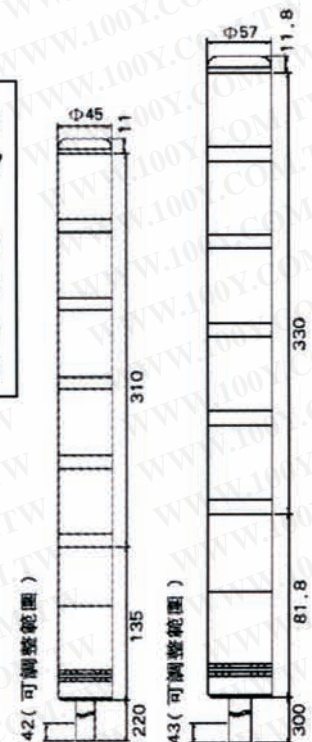

## 產品編碼原則

**A03MP S - 45 L - 1 - R.O.G.B.W - PB**

PB:桿式腳座  
 PB:60公分桿式座(客訂品)  
 R:盤式腳座  
 C:快速折疊腳座  
 W:側式腳座

層數  
 R-紅色-第一層  
 O-橙色-第二層  
 G-綠色-第三層  
 BL-藍色-第四層  
 W-白色-第五層  
 如右圖1所示

圖1

## 尺寸圖

MR, MPS, MRS

MP

高度 (單位: mm)		
	Φ45	Φ57
第一層	62	66
第二層	124	132
第三層	186	198
第四層	248	264
第五層	310	330

Φ45、Φ57 型 PB—鐵架式尺寸圖  
T=4.4mm

Φ45、Φ57 型 R—塑膠圓盤尺寸圖

C 座尺寸圖

W側式座尺寸圖

Φ45 型鐵管尺寸圖

Φ57 型鐵管尺寸圖

## 尺寸圖

MP-30 MR-30(非閃亮、閃亮)

MP, MR, MPS, MRS

Φ30 型 PB—角架式尺寸圖  
 T=4.4mm

MPS-30 MRS-30(非閃亮、閃亮)附蜂鳴