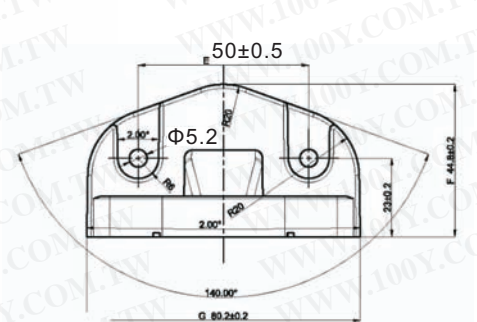

## 產品編碼原則

**A03MP S - 45 L - 1 - R.O.G.B.W - PB**

PB:桿式腳座  
 PB:60公分桿式座(客訂品)  
 R:盤式腳座  
 C:快速折疊腳座  
 W:側式腳座

層數  
 R-紅色-第一層  
 O-橙色-第二層  
 G-綠色-第三層  
 BL-藍色-第四層  
 W-白色-第五層  
 如右圖1所示

圖1

## 尺寸圖

MR, MPS, MRS

MP

高度 (單位: mm)		
	Φ45	Φ57
第一層	62	66
第二層	124	132
第三層	186	198
第四層	248	264
第五層	310	330

Φ45、Φ57 型 PB—鐵架式尺寸圖  
T=4.4mm

Φ45、Φ57 型 R—塑膠圓盤尺寸圖

C 座尺寸圖

W側式座尺寸圖

Φ45 型鐵管尺寸圖

Φ57 型鐵管尺寸圖

## 尺寸圖

MP-30 MR-30(非閃亮、閃亮)

MP, MR, MPS, MRS

Φ30 型 PB—角架式尺寸圖  
 T=4.4mm

MPS-30 MRS-30(非閃亮、閃亮)附蜂鳴