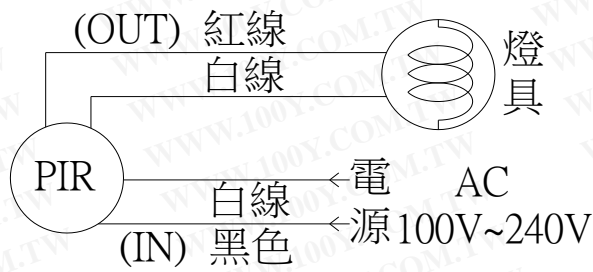

五. 接線圖:

CY-107 接線圖