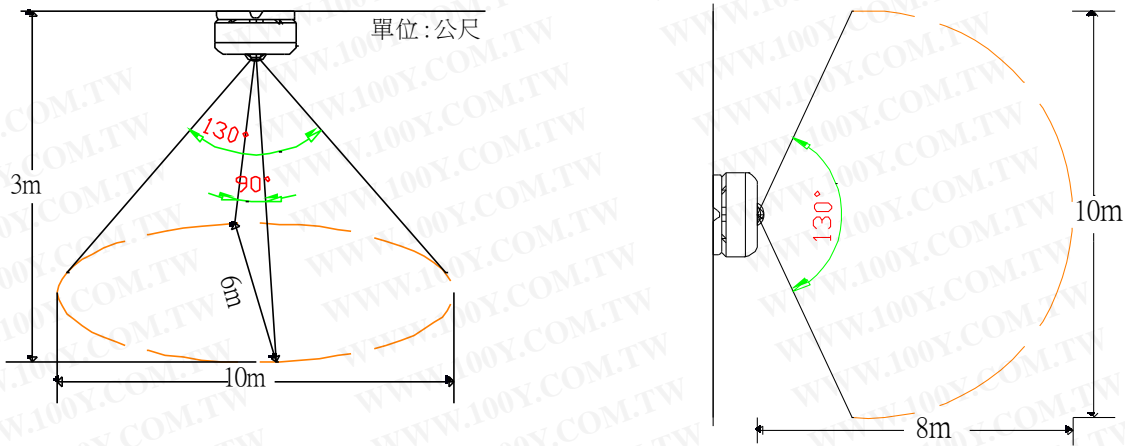

二. 產品規格:

電 源	AC100~240V 50/60HZ
負 載	鎢絲燈：1000W，省電燈及LED燈：240W
耗電量	待機：220V-35mA，110V-17mA
感應角度	左右 130°，上下 90°(在 25° C 時)
感應距離	<8 公尺(在 25° C 時)
情境控制	日夜功能鈕可調
延遲時間	15~600 秒
前置時間	通電後亮約 30 秒燈熄滅，即進入功能
體 積	φ 9×3.5cm
重 量	130g
接線方式	2IN/2OUT

四. 感應範圍及距離(在 25°C 時):

五. 接線圖:

CY-107 接線圖

勝特力材料 886-3-5753170
 勝特力电子(上海) 86-21-34970699
 勝特力电子(深圳) 86-755-83298787
[Http://www.100y.com.tw](http://www.100y.com.tw)

六. 包裝圖樣:

七. 實景圖: