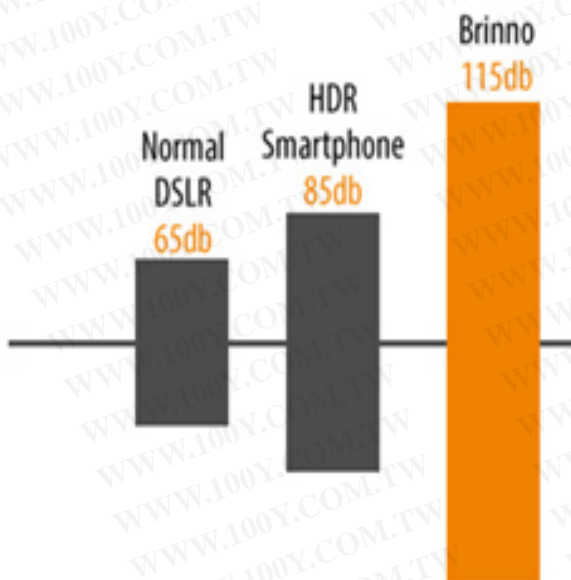

即時 HDR 縮時攝影

藉由 Brinno Instant Video 技術，當結束拍攝時，縮時影像已經即時轉成縮時影片，而非一堆靜態 JPEG 照片。免編輯，免轉檔，輕鬆搞定縮時攝影！

高性能 HDR 感光元件

Brinno TLC200 Pro 配備高性能 HDR 感光元件, HDR 高動態範圍 (High Dynamic Range) 技術讓你即使面對強光依然可以捕捉曝光均衡且色彩繽紛的完美影像! 超大 Pixel Size 4.2 μm 讓你在低照度環境依然能捕捉明亮的影像!

Ultra-High **Pixel Size**

4.2 μm

影像更清晰！

Ultra-High **Dynamic Range**

115 dB

逆光也不怕！

Ultra-High **Light Sensitivity**

3650 mV/Lux-sec

拍攝設定	
場景模式	日間模式、晨昏模式、夜間模式、月光模式
白平衡	自動，白天，陰影，陰天，日光燈（白光）、日光燈（黃光），鎢絲燈
自定義影像	曝光增減，飽和度，對比度，銳利度
輸出檔案格式	
縮時影片	檔案格式: AVI
	解析度: 1280x 720
靜態影像	檔案格式: JPEG (此格式僅支援搭配快門線)
	解析度: 1280x 720
儲存媒介	SD 記憶卡 (最高支援到 32 GB)
時間間隔	
ASAP	每秒拍攝3~ 5 張
自定義	1 秒 至 24 小時
電源	
電源供應	電池: 4 AA 電池
	直流電 DC IN: 5V (Micro USB接口)
電池壽命	240,000 張照片 (日間場景, 2秒時間間隔)
機身尺寸	
大小 (長x寬x高)	64x 46x 106 mm
重量	140 公克 (不含電池)
顏色	黑