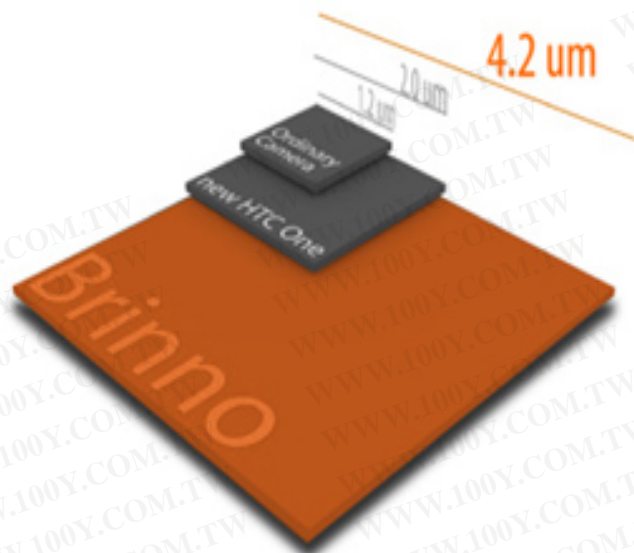

即時 HDR 縮時攝影

藉由 Brinno Instant Video 技術，當結束拍攝時，縮時影像已經即時轉成縮時影片，而非一堆靜態 JPEG 照片。免編輯，免轉檔，輕鬆搞定縮時攝影！

高性能 HDR 感光元件

Brinno TLC200 Pro 配備高性能 HDR 感光元件, HDR 高動態範圍 (High Dynamic Range) 技術讓你即使面對強光依然可以捕捉曝光均衡且色彩繽紛的完美影像! 超大 Pixel Size 4.2 μm 讓你在低照度環境依然能捕捉明亮的影像!

Ultra-High **Pixel Size**

4.2 μm

影像更清晰！

Ultra-High **Dynamic Range**

115 dB

逆光也不怕！

Ultra-High **Light Sensitivity**

3650 mV/Lux-sec

4GB SD 卡

4 AA 電池

原廠鏡 (BCS 019)

鏡頭蓋

螺絲起子

固定螺絲

說明書

產品規格