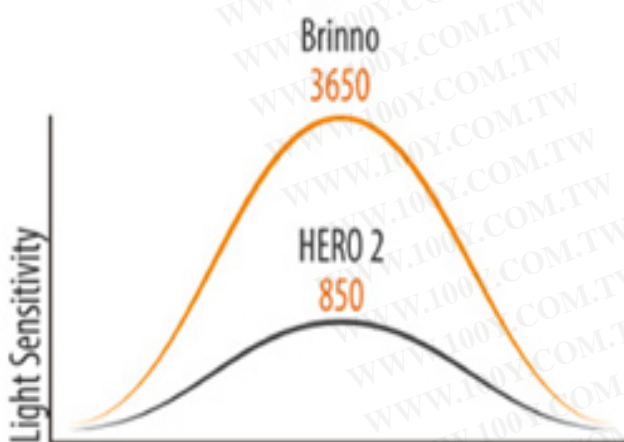

Ultra-High **Pixel Size**

4.2 μm

影像更清晰！

Ultra-High **Dynamic Range**

115 dB

逆光也不怕！

Ultra-High **Light Sensitivity**

3650 mV/Lux-sec