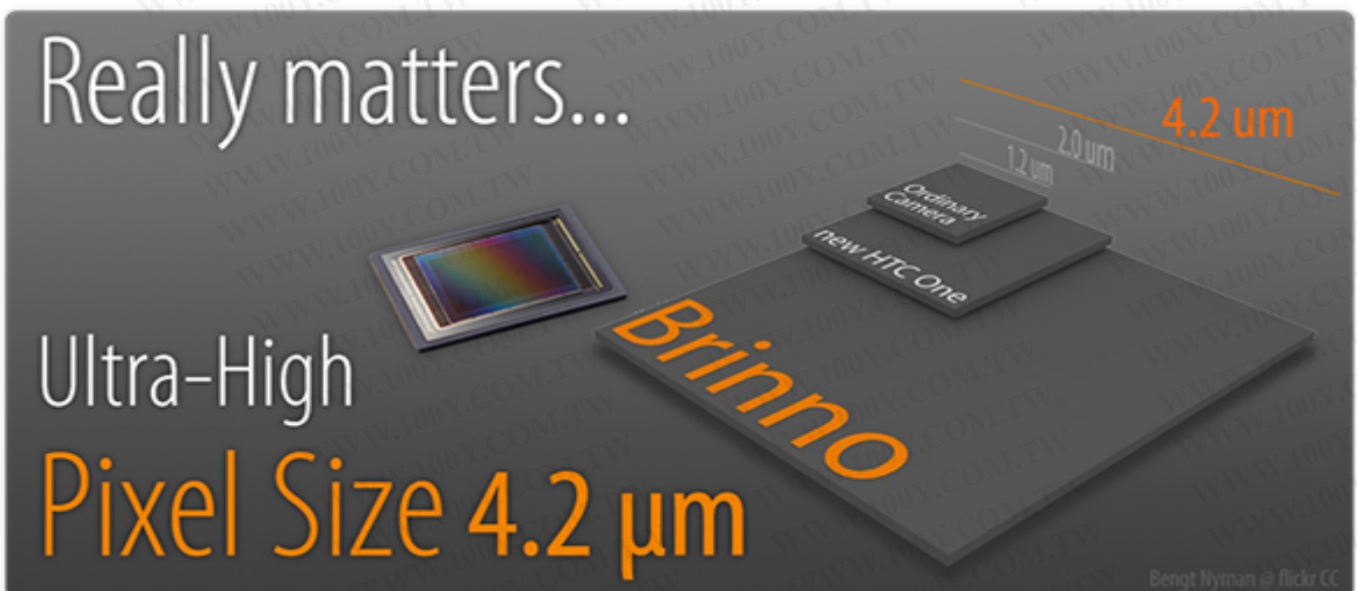

Ultra-High **Pixel Size**

4.2 μm

影像更清晰！

Ultra-High **Dynamic Range**

115 dB

逆光也不怕！

Ultra-High **Light Sensitivity**

3650 mV/Lux-sec