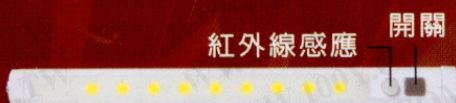

※ 建議使用一般碳鋅電池

注意事項

- 請勿使用品質不良或變質的電池。
- 請勿靠近電磁波或置入水中。
- 掛至高處，請注意將產品牢固穩定，以免掉落損壞。
- 產品長時間不使用時，請取出電池保存，以防止電池漏液而損壞產品。
- 選擇安裝位置時最好選取與人體胸部平行的高度，並注意強光、高溫、電磁輻射等外因干擾，以保證感應的靈敏度。

LED/ LED X 9 白光
尺寸/ 長265mm X 寬25mm X 高35mm
材質/ ABS 塑料、鐵
電池/ (A A)3號電池 X 3
重量/ 總重約 100g

勝特力材料 886-3-5753170
勝特力电子(上海) 86-21-34970699
勝特力电子(深圳) 86-755-83298787

[Http://www.100y.com.tw](http://www.100y.com.tw)