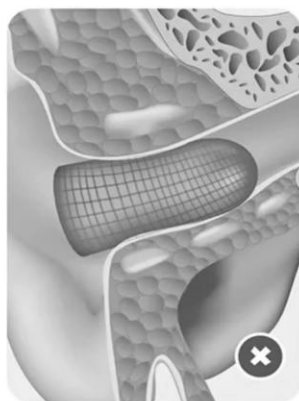

微透气孔
保持耳道内部透气

有效降低噪音

温感记忆棉 随耳道温度塑形

温感记忆棉耳塞会随耳道温度
适应耳道轮廓

缓慢回弹

柔软Q弹

温感记忆棉

60秒回弹测试 慢回弹 更舒适

慢回弹时间越长，降噪效果越好

捏细耳塞

开始回弹

逐渐膨胀

恢复原形

贴合耳道才够牢固

专为国人耳道设计

我们的耳塞

贴合耳道轮廓，不胀痛

普通耳塞

不贴合耳廓，易脱落

人体工学设计 放肆运动不脱落

人体工学设计贴合东方人耳道
佩戴稳固

● 工业噪音

● 装修噪音

● 交通噪音