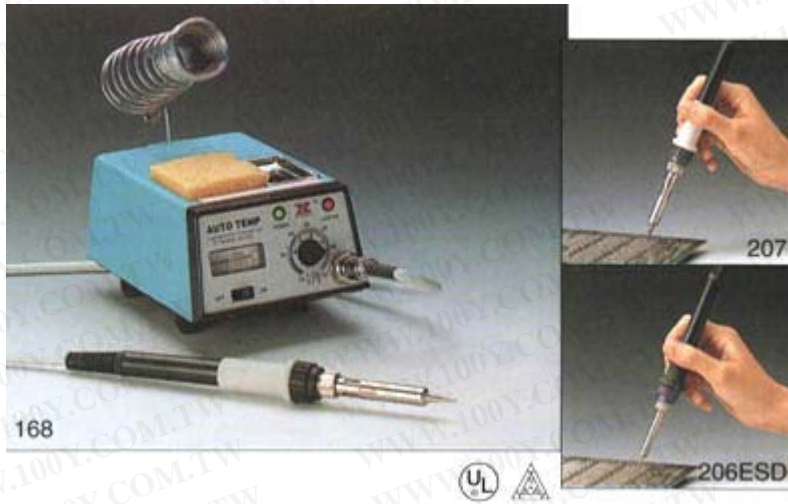

賽威樂168 可調式電子控溫烙鐵

勝特力材料 886-3-5753170
勝特力电子(上海) 86-21-54151736
勝特力电子(深圳) 86-755-83298787
[Http://www.100y.com.tw](http://www.100y.com.tw)

特點:

- 採用高效率鎳鉻絲發熱，壽命長。
- 獨家使用指針錶顯示溫度，溫度可以隨意調整。
- 溫度準確，溫度變化誤差在 5°C 以內。
- 低壓24v輸出，且烙鐵頭有接地裝置，接地電壓低於0.4於MOS及CMOS IC.絕對安全。
- 溫度設定後可鎖定，防止隨意調整
- 烙鐵電線使用耐高溫矽膠線，不燃燒。
- 迷你握把，握感舒適。

OPTIONAL 30W MINI IRON

Part # 206 ESD

OPTIONAL RUME EXTRACTOR

吸煙套件XYFX1，可搭配賽浦斯吸煙設備使用。

SMD TIPS

SMD TIP ADAPTER
44-415408

勝特力材料 886-3-5753170
 勝特力电子(上海) 86-21-54151736
 勝特力电子(深圳) 86-755-83298787
[Http://www.100y.com.tw](http://www.100y.com.tw)

SPECIFICATIONS

Model	168-3C		
Main power	As requested		
Heater output	24V.a.c.		
Heater power	60W	30W	
Soldering iron	207	206 ESD (optional)	
Temperature range	°C	150-450°C	150-450°C
	°F	300-850°F	300-850°F
Standard Tip	*44-415404	* 44-413204	