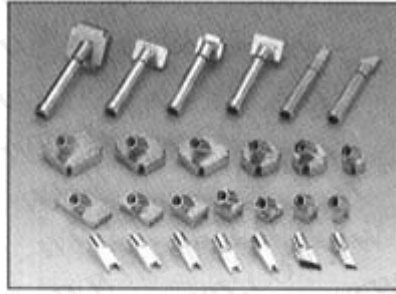

OPTIONAL 30W MINI IRON

Part # 206 ESD

OPTIONAL RUME EXTRACTOR

吸煙套件XYFX1，可搭配賽浦斯吸煙設備使用。

SMD TIPS

SMD TIP ADAPTER
44-415408

勝特力材料 886-3-5753170
 勝特力电子(上海) 86-21-54151736
 勝特力电子(深圳) 86-755-83298787
[Http://www.100y.com.tw](http://www.100y.com.tw)