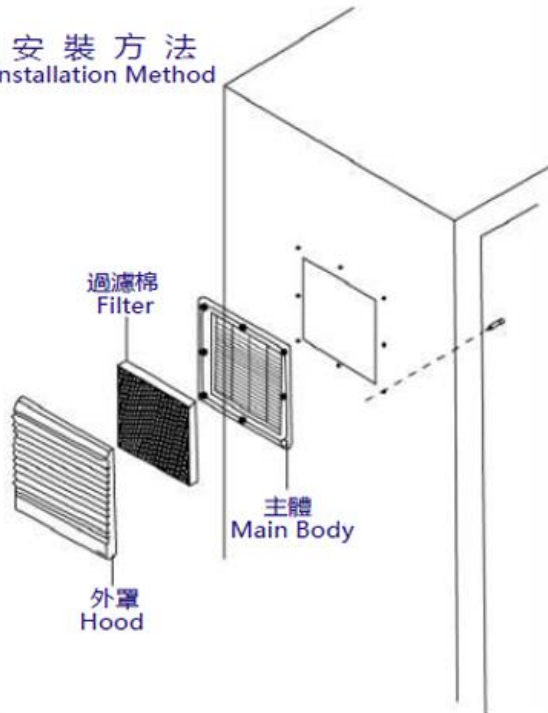

適用於8025、8038風扇配套使用

安裝方法  
Installation Method

勝特力電材超市-龍山店 886-3-5773766  
 勝特力電材超市-光復店 886-3-5729570  
 勝特力电子(上海) 86-21-34970699  
 勝特力电子(深圳) 86-755-83298787  
<http://www.100y.com.tw>