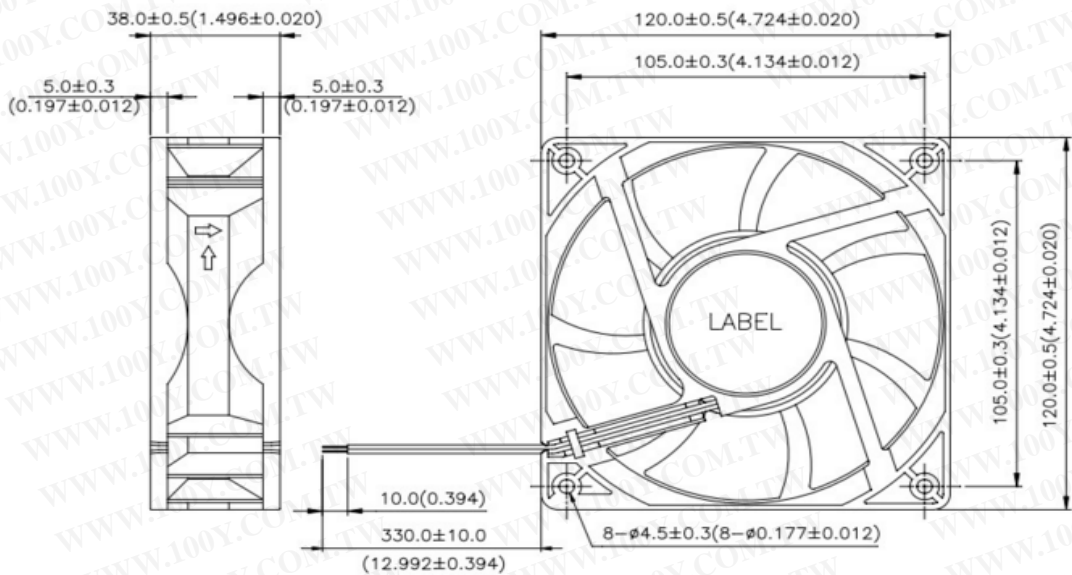

AFB1248HE

DELTA_DC48V 3 線式風扇

勝特力材料 886-3-5753170
勝特力电子(上海) 86-21-34970699
勝特力电子(深圳) 86-755-83298787
[Http://www.100y.com.tw](http://www.100y.com.tw)

產品規格

風扇品牌：台達 DELTA

尺寸：120*120*38mm

軸承：雙滾珠軸承

電壓：48V

電流：0.18A

風量：120.07

功率：8.64W

轉速：2600RPM

壽命：100000 小時

接口：主板 3 針接口

額外功能：信號報警 ROO

ITEM	DESCRIPTION
RATED VOLTAGE	48 VDC
OPERATION VOLTAGE	28.0 - 56.0 VDC
INPUT CURRENT	0.12 (MAX. 0.18) A
INPUT POWER	5.76 (MAX. 8.64) W
SPEED	2600±10% R.P.M.
MAX. AIR FLOW (AT ZERO STATIC PRESSURE)	3.000 (MIN. 2.760) M ³ /MIN. 105.94 (MIN. 97.47) CFM
MAX. AIR PRESSURE (AT ZERO AIRFLOW)	7.60 (MIN. 6.43) mmH ₂ O 0.300 (MIN. 0.253) inchH ₂ O
ACOUSTICAL NOISE (AVG.)	41.0 (MAX. 44.0) dB-A
INSULATION TYPE	UL: CLASS A

NOTES:

1. WIRE: UL1007 AWG#24
RED WIRE----(+)
BLACK WIRE----(-)
2. FOR IP55 PROTECTION,THE MOTOR (PWB+WINDING ASSY) MUST COATED BY PARYLENE WITH THICKNESS 0.005 MM (REF.) DELTA P/N 4020158300
3. THIS PRODUCT IS RoHS COMPLIANT