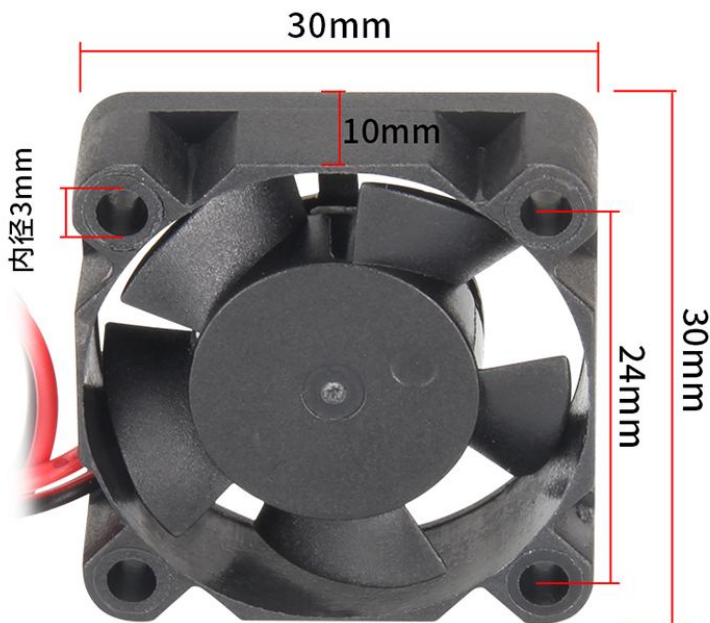

产品参数

Product parameters

产品名称: 3010直流小风扇
产品电压: 24V/12V
产品颜色: 黑色
产品材质: 塑胶
产品接口: 2线带端子
产品线长: 12V 20cm/24V 30cm
产品用途: 散热
产品寿命: 30000-50000小时
产品重量: 24V 9.1g/12V 8.1g

勝特力材料 886-3-5773766
勝特力电子(上海) 86-21-34970699
勝特力电子(深圳) 86-755-83298787
[Http://www.100y.com.tw](http://www.100y.com.tw)