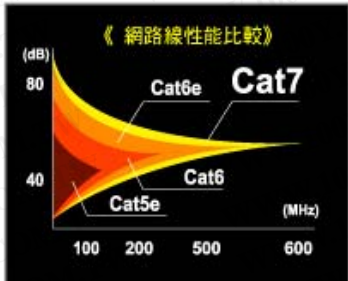

全机器压制 坚固耐用

原装机器压制，避免出现水晶头压不稳，水晶头脱落，网线不能与水晶头完全接触而引起的掉包、网络延时等系列网络问题。绿联扁平网线采用全机器压制，接头与Pin针镀金处理，是家用、机房网络的首选

10 超高速率
Gbps

600 超大頻寬
MHz

Cat.7

升級
強化版
最佳首選

升級
超高速
光纖網絡
最佳首選

铝箔麦拉包覆
稳定高速传输品质