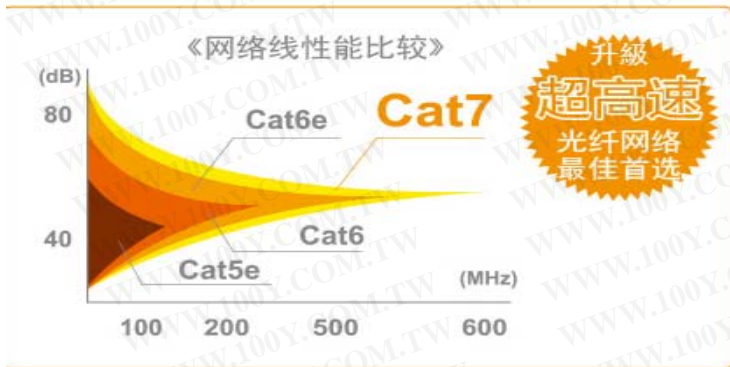

全机器压制 坚固耐用

原装机器压制，避免出现水晶头压不稳，水晶头脱落，网线不能与水晶头完全接触而引起的掉包、网络延时等系列网络问题。绿联扁平网线采用全机器压制，接头与Pin针镀金处理，是家用、机房网络的首选

10 超高速率
Gbps

600 超大頻寬
MHz

Cat.7

升級
強化版
最佳首選

升級
超高速
光纖網絡
最佳首選

铝箔麦拉包覆
稳定高速传输品质