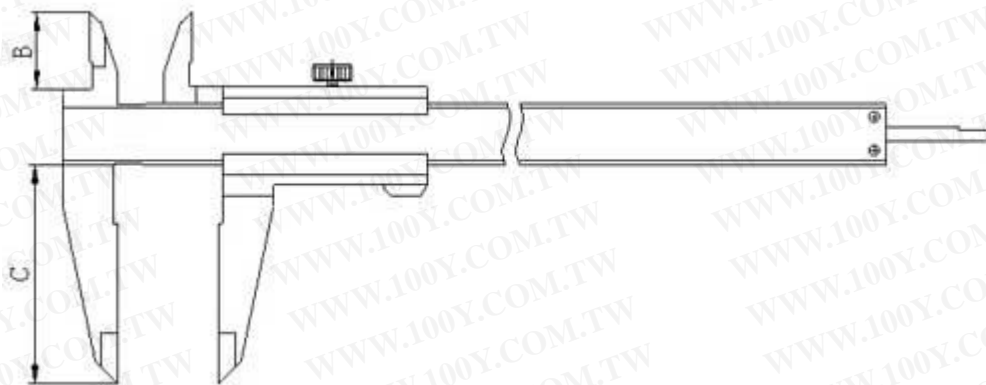

➤ 四用遊標卡尺

勝特力材料 886-3-5753170
 勝特力电子(上海) 86-21-54151736
 勝特力电子(深圳) 86-755-83298787
[Http://www.100y.com.tw](http://www.100y.com.tw)

- 主要特點
- 不銹鋼製造
- 閉式游標

➤ 技術參數

編號	測量範圍 mm/in	分辨力 mm/in
141-100	100	0.02
141-102	150	0.02
141-104	200	0.02
141-106	300	0.02
141-110	100/4	0.02/.001
141-112	150/6	0.02/.001
141-114	200/8	0.02/.001
141-116	300/12	0.02/.001