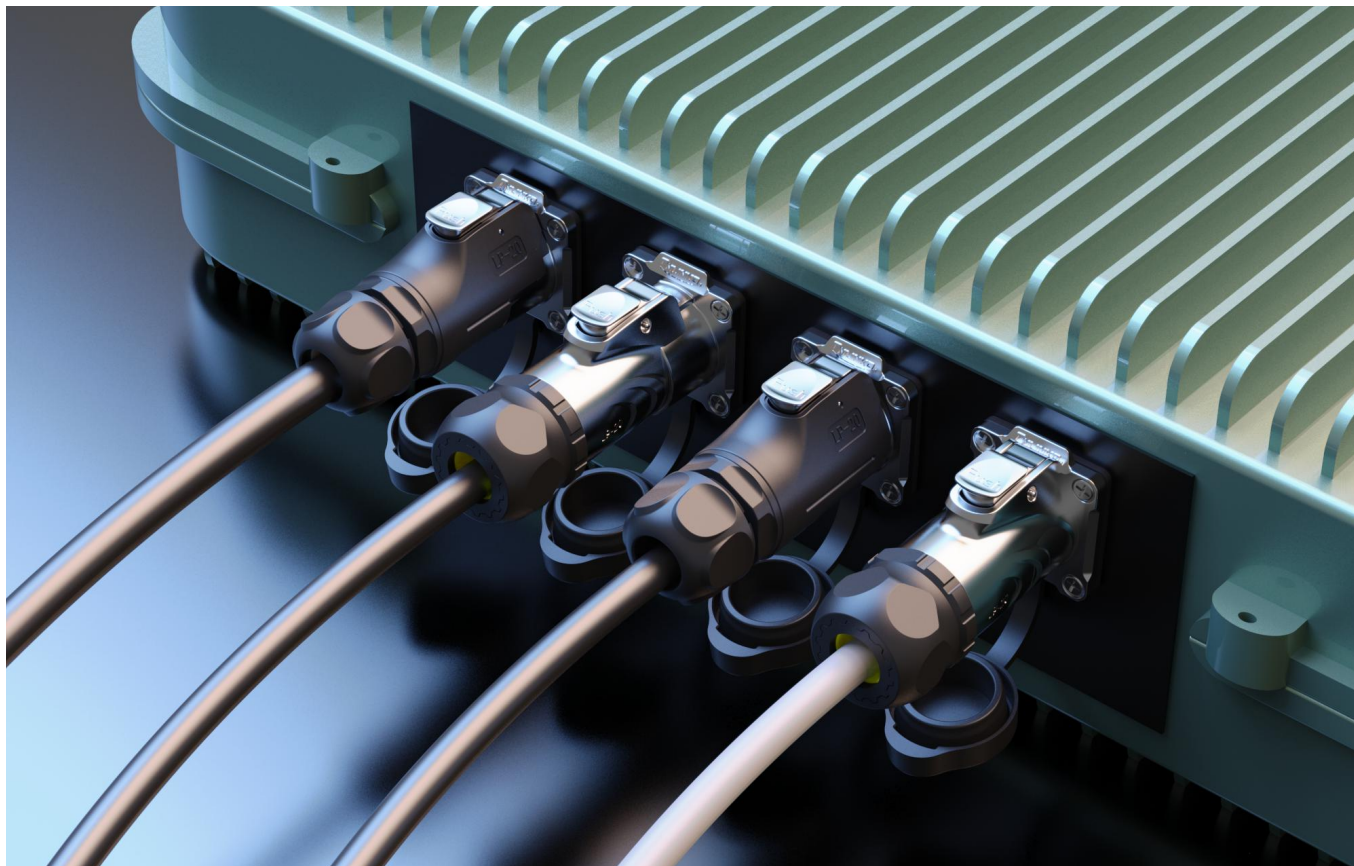

对接插座

四孔法兰插座

1.3 产品应用场景/优势说明

产品应用场景展示

产品优势说明

- 1 塑胶外壳，重量轻，韧性好
- 2 金属外壳，机械强度高，抗冲击,抗暴性能优越
- 3 外观造型优美符合人体工程学
- 4 可单手操作，实现快速插拔 高等级防水性能
- 5 拥有自主设计专利

1.4 LP20连接器产品信息

1.4.1 简介

产品类别包含电源、多芯、混合三大类。塑胶外壳，重量轻，韧性好，金属外壳，抗冲击强度高，采用按扣式锁定，可单手操作，操作简单，安全可靠。

1.4.2 材料、工艺及表面处理

主体

外壳：工程塑料/金属

生产工艺：注塑成型/压铸/机加工

表面处理：镀铬

金属插头

单孔直式插座