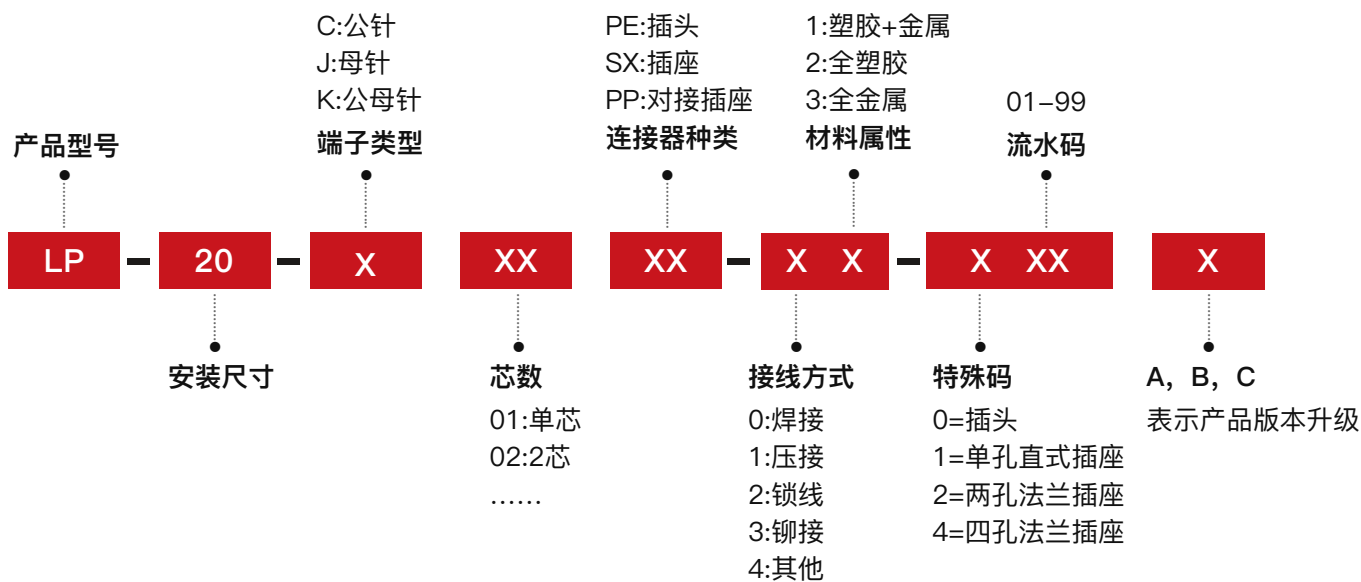

1.5 连接器料号编码规则

1.5.1 连接器料号编码规则（电源/多芯/混合）