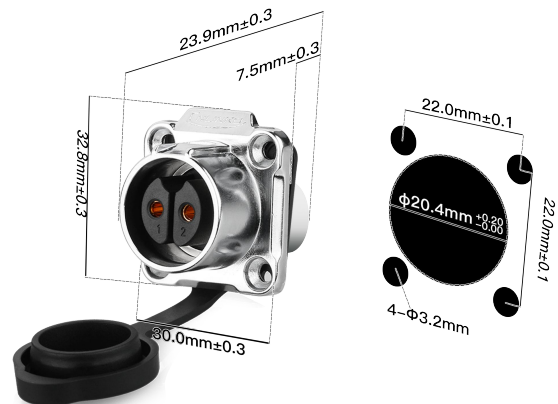

1.2 LP20连接器外形、安装孔尺寸展示（电源/多芯/混合）

金属插头

单孔直式插座

塑胶+金属插头

对接插座

四孔法兰插座