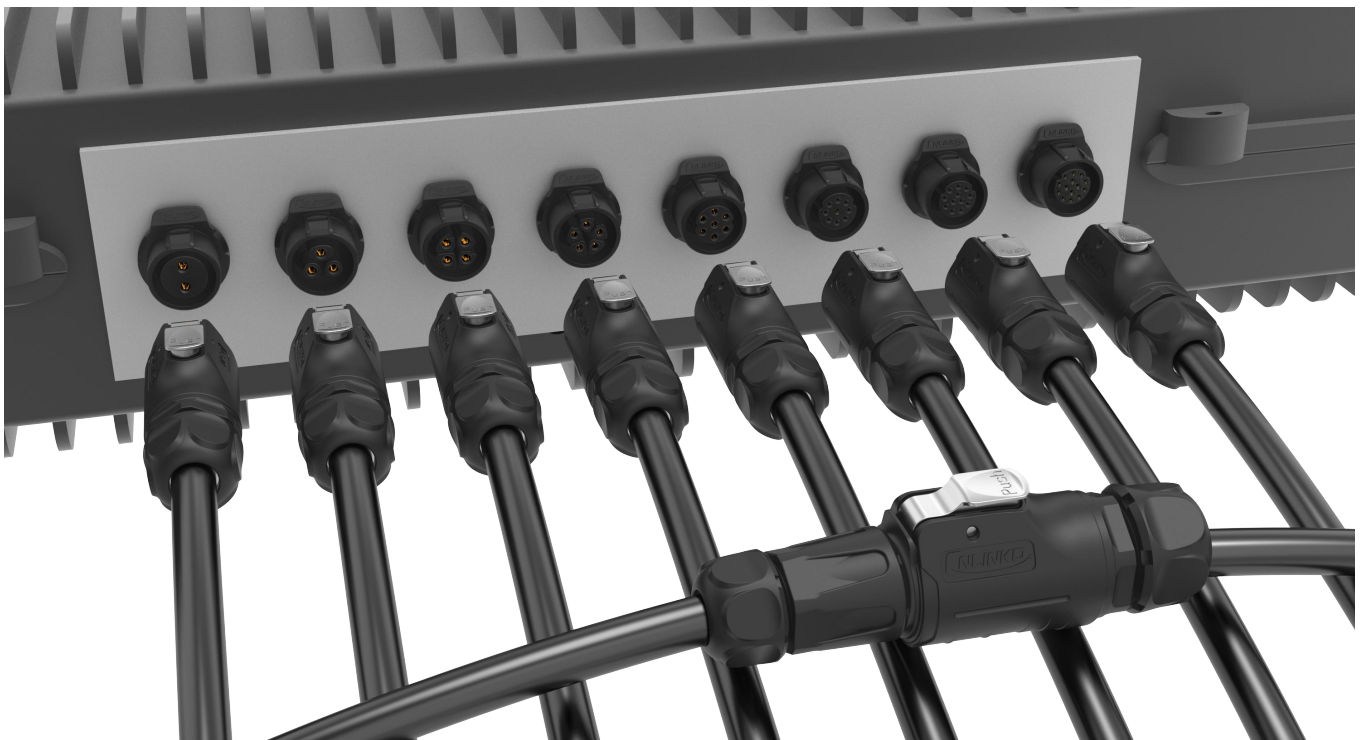

塑胶插头 电源 多芯 混合