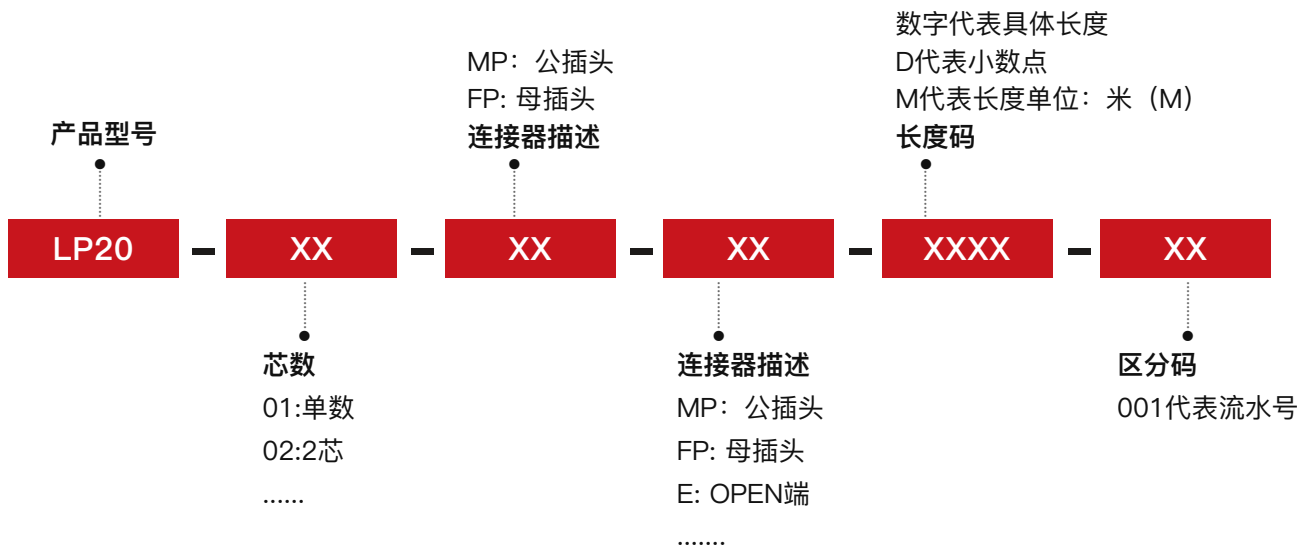

1.5 连接器料号编码规则

1.5.1 连接器料号编码规则（电源/多芯/混合）

1.5.2 连接器带线束编码规则（电源/多芯/混合）

1.6 LP20连接器产品特性表

接线方式	焊接/锁线
电缆直径	适用OD范围：推荐使用($\leq \phi 12\text{mm}$)
防水等级	IP65~IP68 (IP65标配/可选IP67&IP68)
机械寿命	≥ 500 次
工作温度	温度：-25°C ~ +85°C(标准塑胶款)；-40°C ~ +85°C(金属款)；-40°C ~ +85°C(定制塑胶款)
振动	频率:5~200Hz,振幅:5mm,速度:10m/s,0.10us无瞬间断路
盐雾	$\geq 48\text{H}$
认证标准	符合IEC61984、UL1977/2238和CQC GBT34989