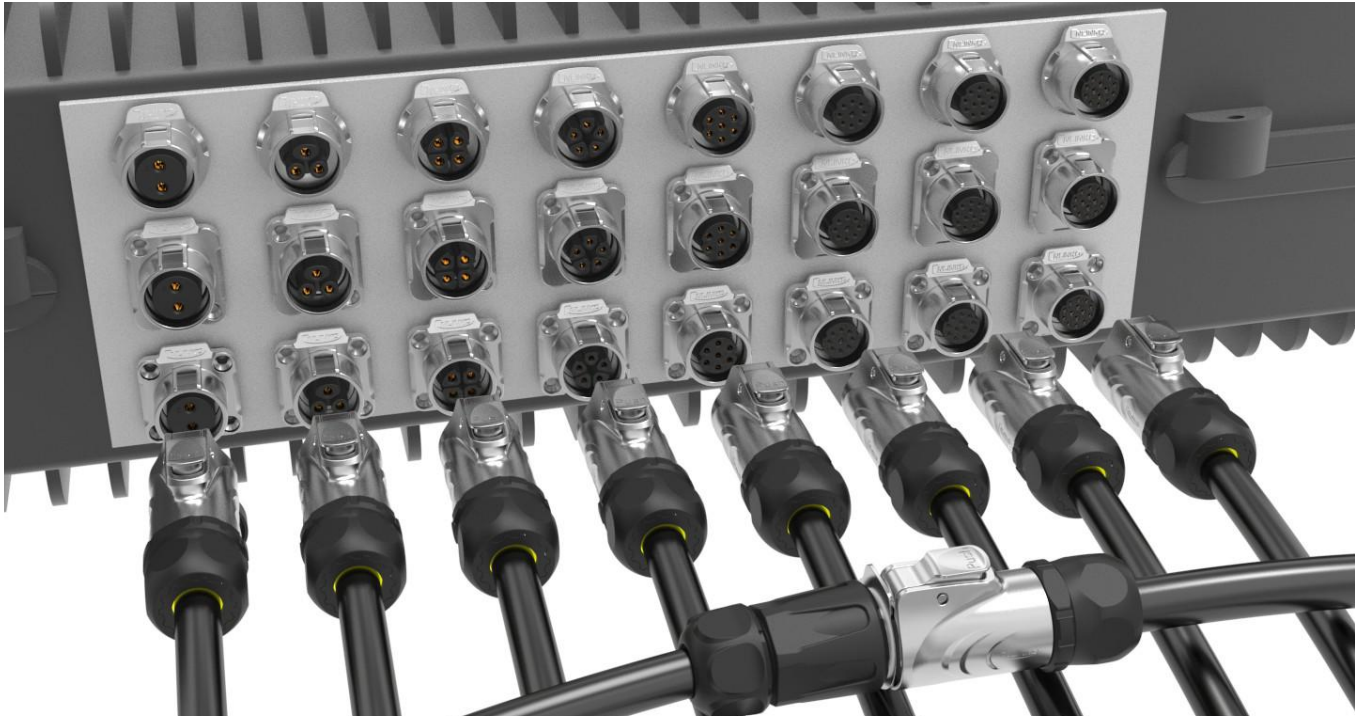

1.1 LP20连接器家族展示（电源/多芯/混合）

金属插头 电源 多芯 混合

塑胶插头 电源 多芯 混合

1.2 LP20连接器外形、安装孔尺寸展示（电源/多芯/混合）

金属插头

单孔直式插座

塑胶+金属插头

两孔法兰插座

对接插座

四孔法兰插座

1.3 产品应用场景/优势说明

产品应用场景展示

产品优势说明

- 1 塑胶外壳，重量轻，韧性好
- 2 金属外壳，机械强度高，抗冲击,抗暴性能优越
- 3 外观造型优美符合人体工程学
- 4 可单手操作，实现快速插拔 高等级防水性能
- 5 拥有自主设计专利

1.4 LP20连接器产品信息

1.4.1 简介

产品类别包含电源、多芯、混合三大类。塑胶外壳，重量轻，韧性好，金属外壳，抗冲击强度高，采用按扣式锁定，可单手操作，操作简单，安全可靠。

1.4.2 材料、工艺及表面处理

主体

外壳：工程塑料/金属

生产工艺：注塑成型/压铸/机加工

表面处理：镀铬

金属插头

单孔直式插座