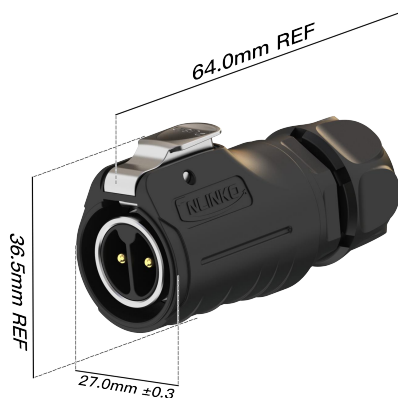

1.1 LP20连接器家族展示（电源/多芯/混合）

金属插头 电源 多芯 混合

塑胶插头 电源 多芯 混合

1.2 LP20连接器外形、安装孔尺寸展示（电源/多芯/混合）

金属插头

单孔直式插座

塑胶+金属插头

两孔法兰插座