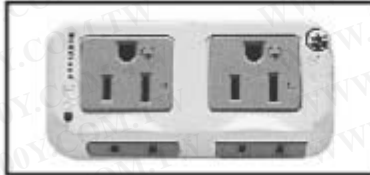

刀片絕緣套

■可預防因灰塵、溼氣累積而引發的微電流短路起火，安全更有保障。

插座防火PC材質

■插座PC材質，不易燃燒起火，不導致危險，安全更可靠。

立體設計

■不受空間限制，可與一般插座結合得更貼身、貼壁，方便、美觀。

接地線

■接地線為特別設計，使用時請務必連接上，預防漏電，更加安全。