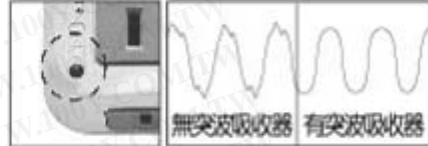

R-18 防雷 3P+2P 立體 4 插分接器

勝特力材料 886-3-5753170
勝特力电子(上海) 86-21-34970699
勝特力电子(深圳) 86-755-83298787
[Http://www.100y.com.tw](http://www.100y.com.tw)

產品特色

刀片絕緣套

2pin+3pin共4插

防雷突波指示燈

防雷突波指示燈

■亮燈時即表示通電中，突波保護功能正常，內藏突波吸收器，能吸收雷擊及其他異常產生之高壓電流脈波，穩定電源供應，保護電器安全。