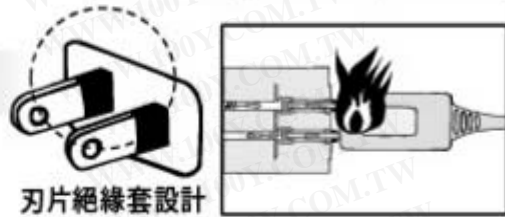

R-18 防雷 3P+2P 立體 4 插分接器

勝特力材料 886-3-5753170
勝特力电子(上海) 86-21-34970699
勝特力电子(深圳) 86-755-83298787
[Http://www.100y.com.tw](http://www.100y.com.tw)

產品特色

刀片絕緣套

2pin+3pin共4插

防雷突波指示燈

防雷突波指示燈

■亮燈時即表示通電中，突波保護功能正常，內藏突波吸收器，能吸收雷擊及其他異常產生之高壓電流脈波，穩定電源供應，保護電器安全。

刀片絕緣套

■可預防因灰塵、溼氣累積而引發的微電流短路起火，安全更有保障。

插座防火PC材質

■插座PC材質，不易燃燒起火，不導致危險，安全更可靠。

立體設計

■不受空間限制，可與一般插座結合得更貼身、貼壁，方便、美觀。

接地線

■接地線為特別設計，使用時請務必連接上，預防漏電，更加安全。